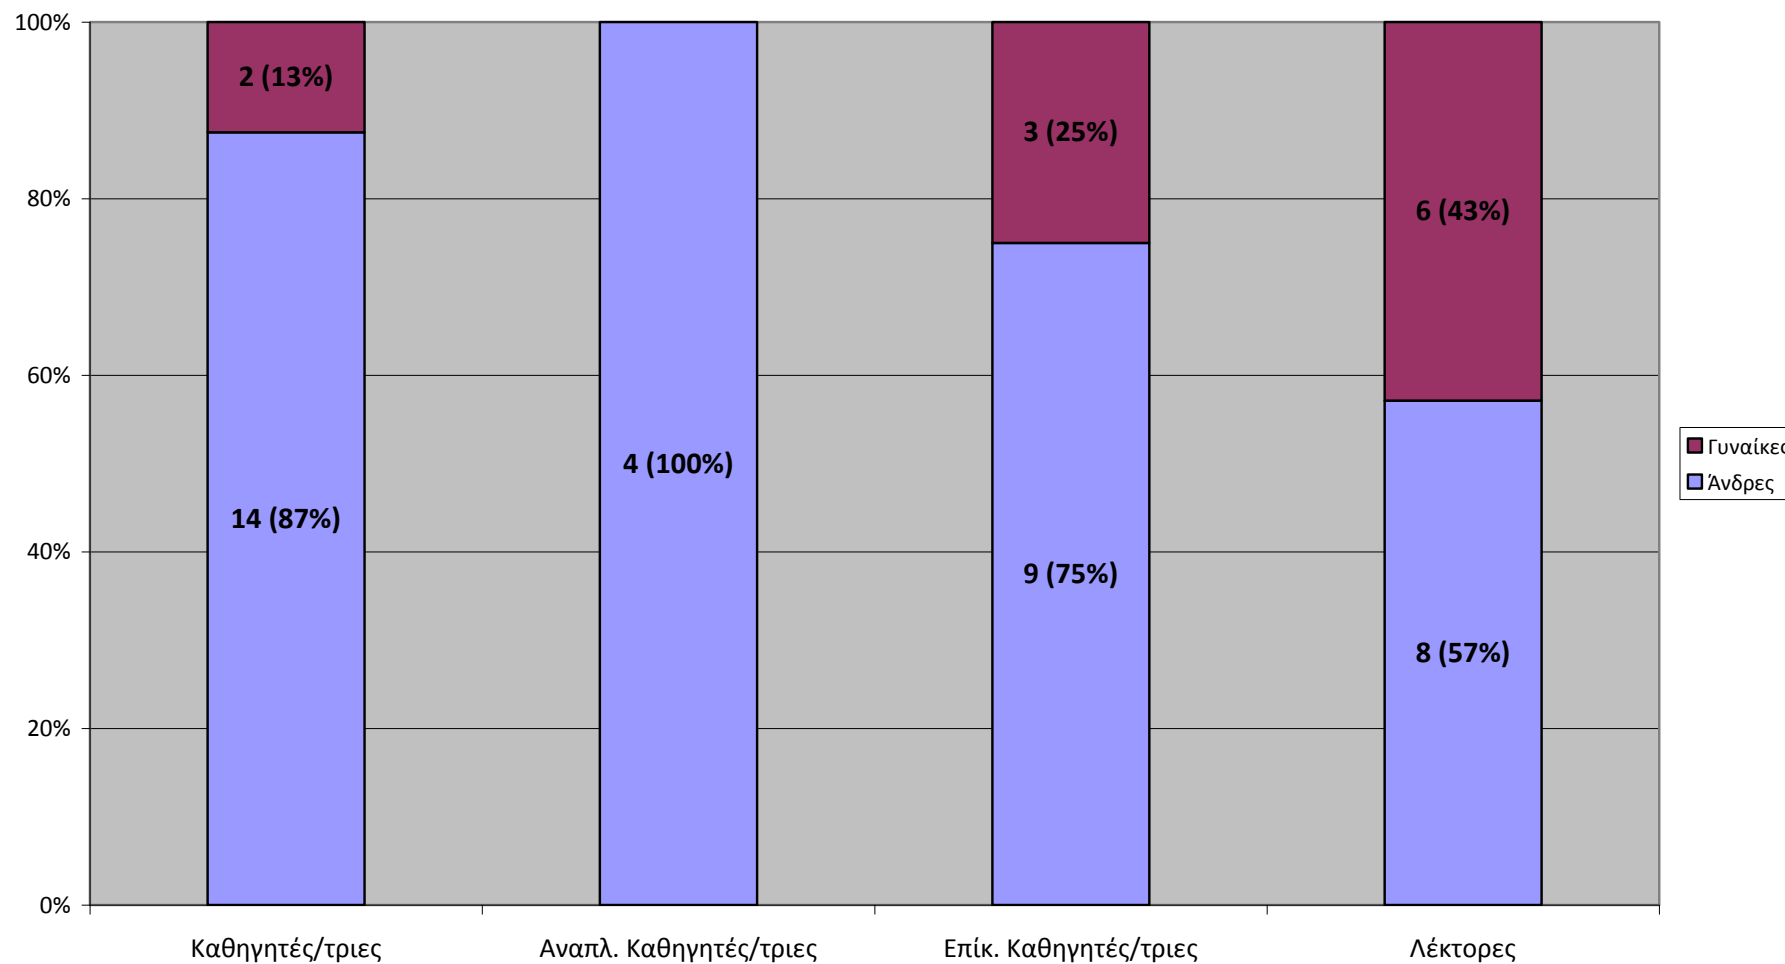

Στοιχεία για τα μέλη ΔΕΠ της
Θεολογικής Σχολής του Πανεπιστημίου Αθηνών

ακαδημαϊκό έτος 2010-11

Μέλη ΔΕΠ Θεολογικής Σχολής ανά Φύλο και Βαθμίδα (ακ. έτος 2010-11 ΕΚΠΑ)

Μέλη ΔΕΠ Θεολογικής Σχολής ανά Φύλο και Τμήμα (ακ. έτος 2010-11 ΕΚΠΑ)