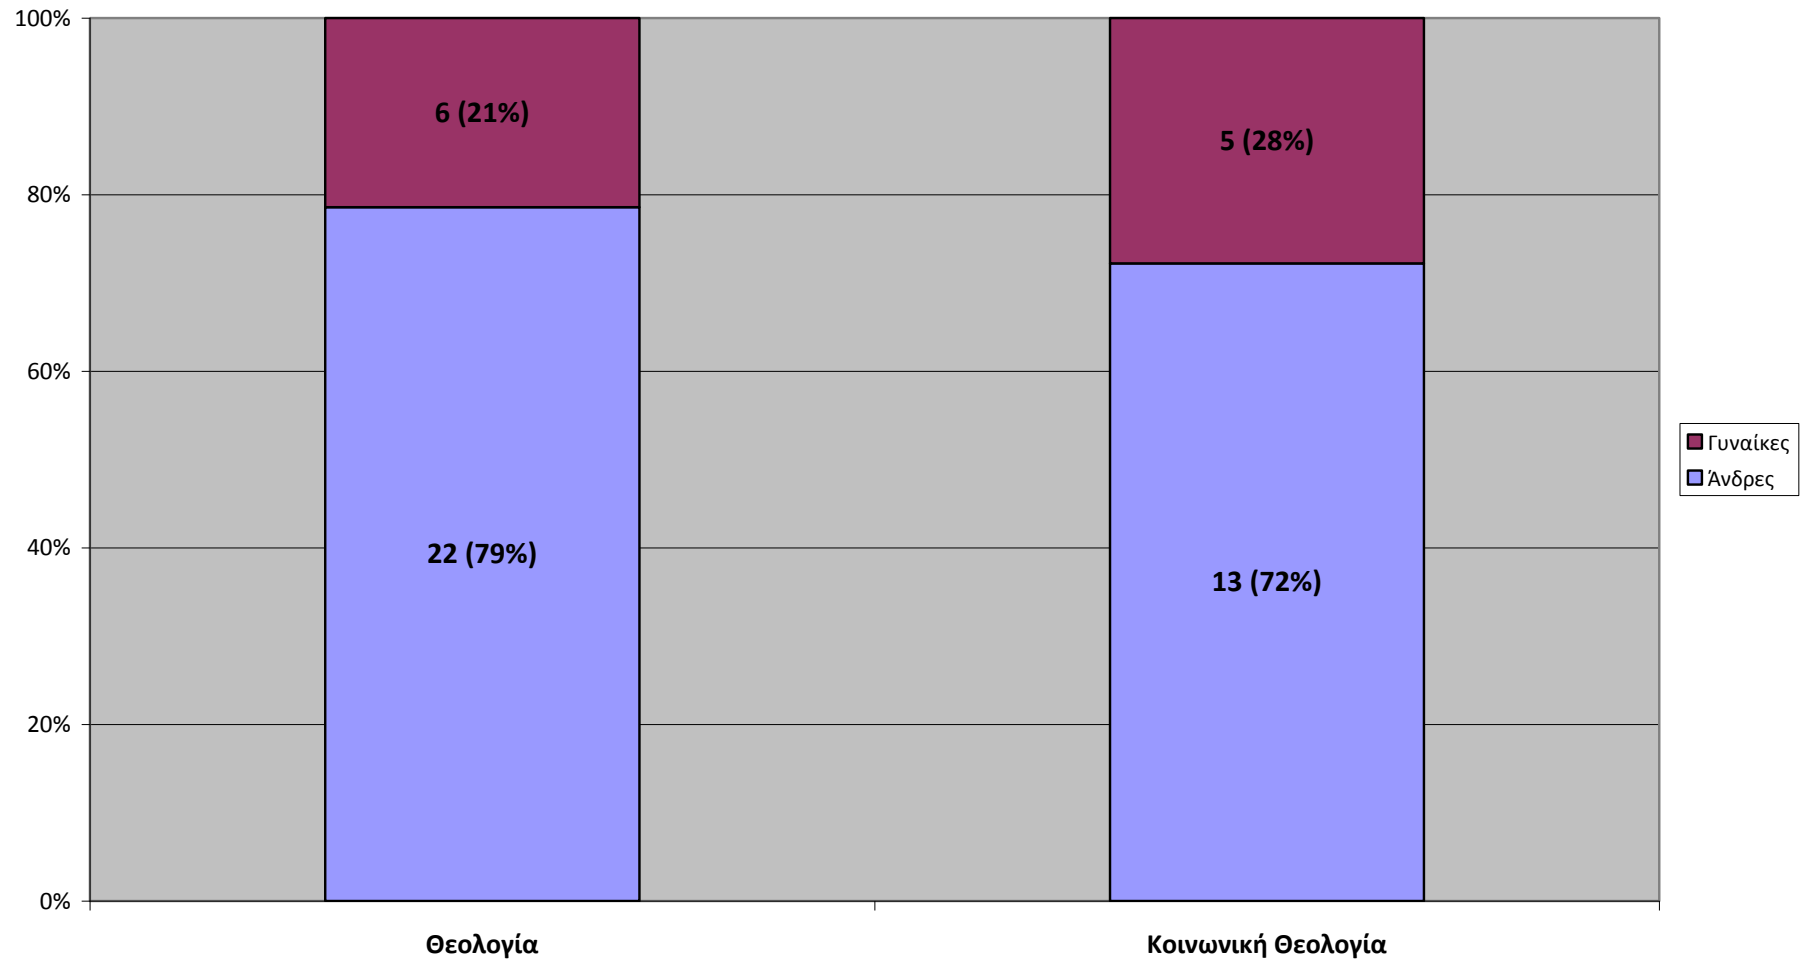

Στοιχεία για τα μέλη ΔΕΠ της
Θεολογικής Σχολής του Πανεπιστημίου Αθηνών

ακαδημαϊκό έτος 2010-11

Μέλη ΔΕΠ Θεολογικής Σχολής ανά Φύλο και Βαθμίδα (ακ. έτος 2010-11 ΕΚΠΑ)

Μέλη ΔΕΠ Θεολογικής Σχολής ανά Φύλο και Τμήμα (ακ. έτος 2010-11 ΕΚΠΑ)