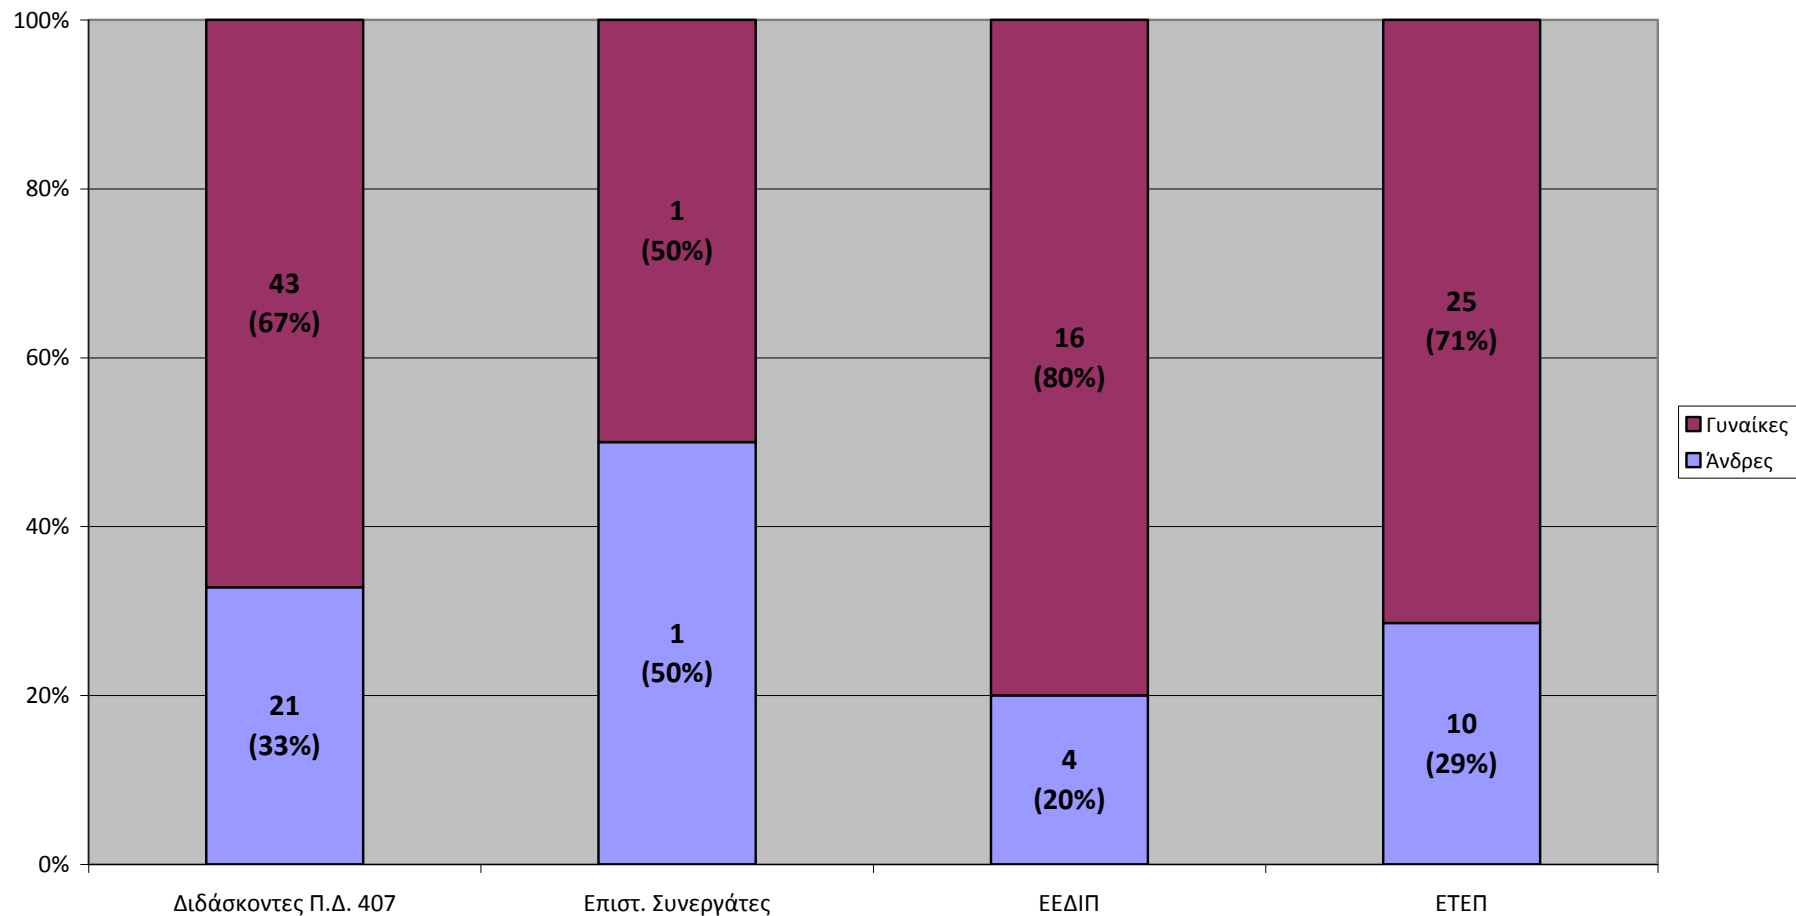

**Λοιπό Επιστημονικό Προσωπικό ανά κατηγορία και φύλο στη Φιλοσοφική Σχολή
(ακ. έτος 2010-11 ΕΚΠΑ)**