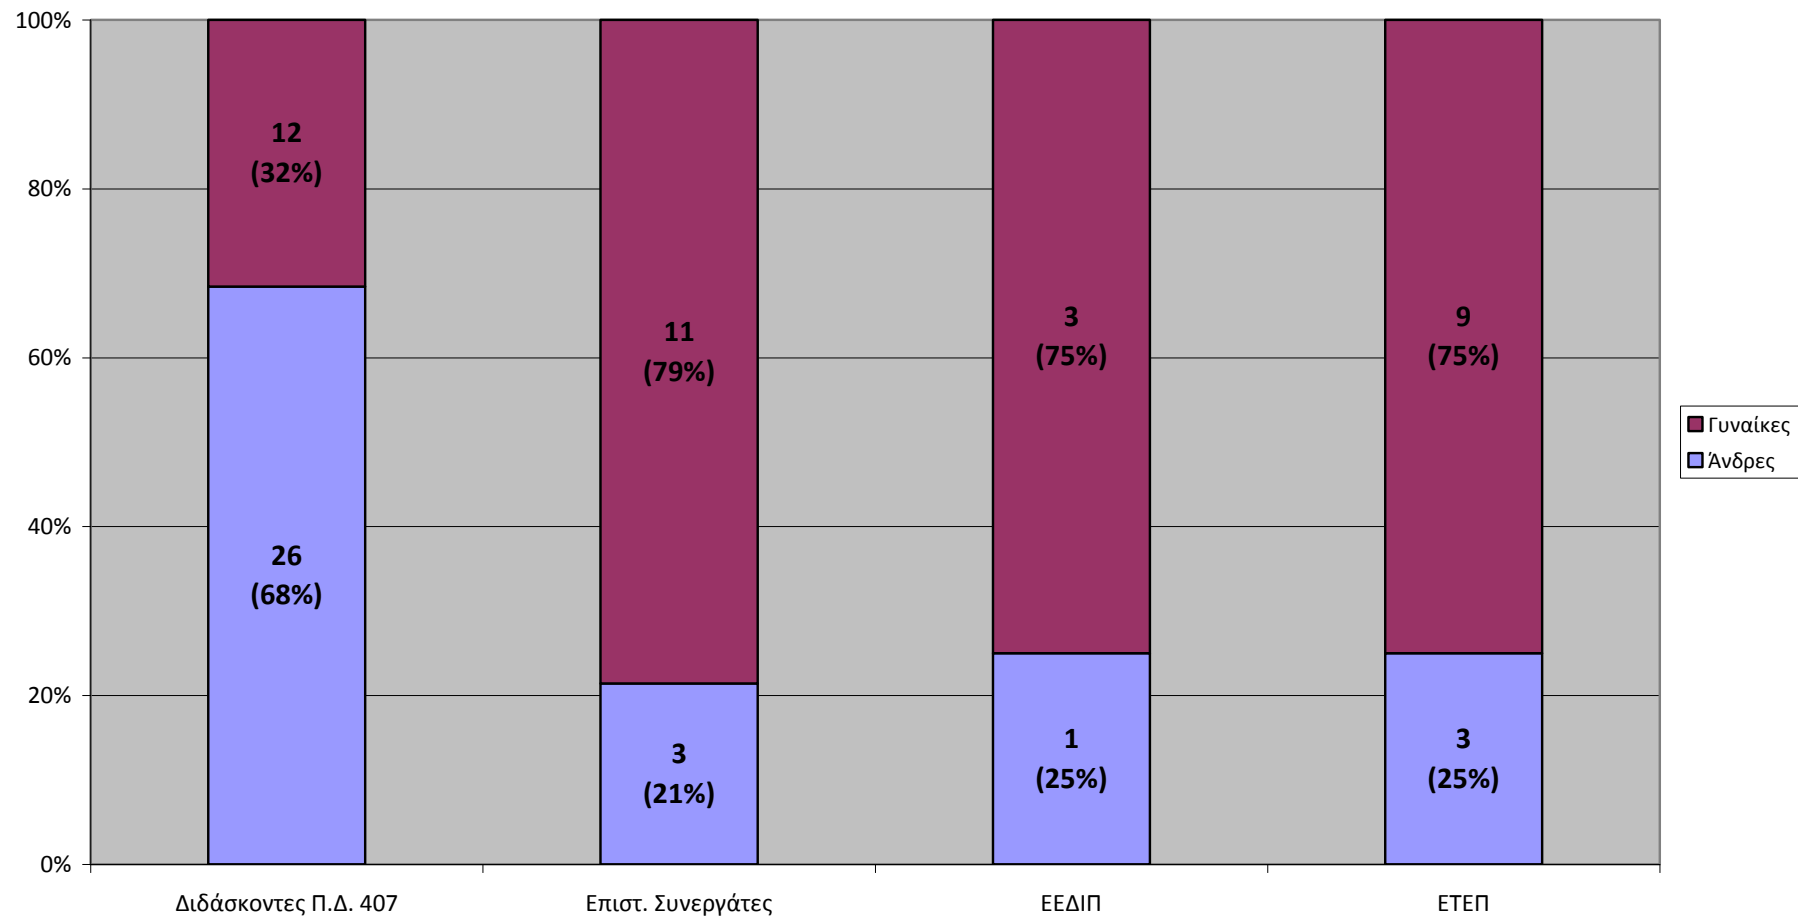

### Λοιπό Επιστημονικό Προσωπικό ανά κατηγορία και φύλο (ακ. έτος 2010-11 ΕΚΠΑ)

Λοιπό Επιστημονικό Προσωπικό ανά κατηγορία και φύλο στη Θεολογική Σχολή  
(ακ. έτος 2010-11 ΕΚΠΑ)

**Λοιπό Επιστημονικό Προσωπικό ανά κατηγορία και φύλο στη Σχολή Νομικών, Οικονομικών και Πολιτικών Επιστημών (ακ. έτος 2010-11 ΕΚΠΑ)**