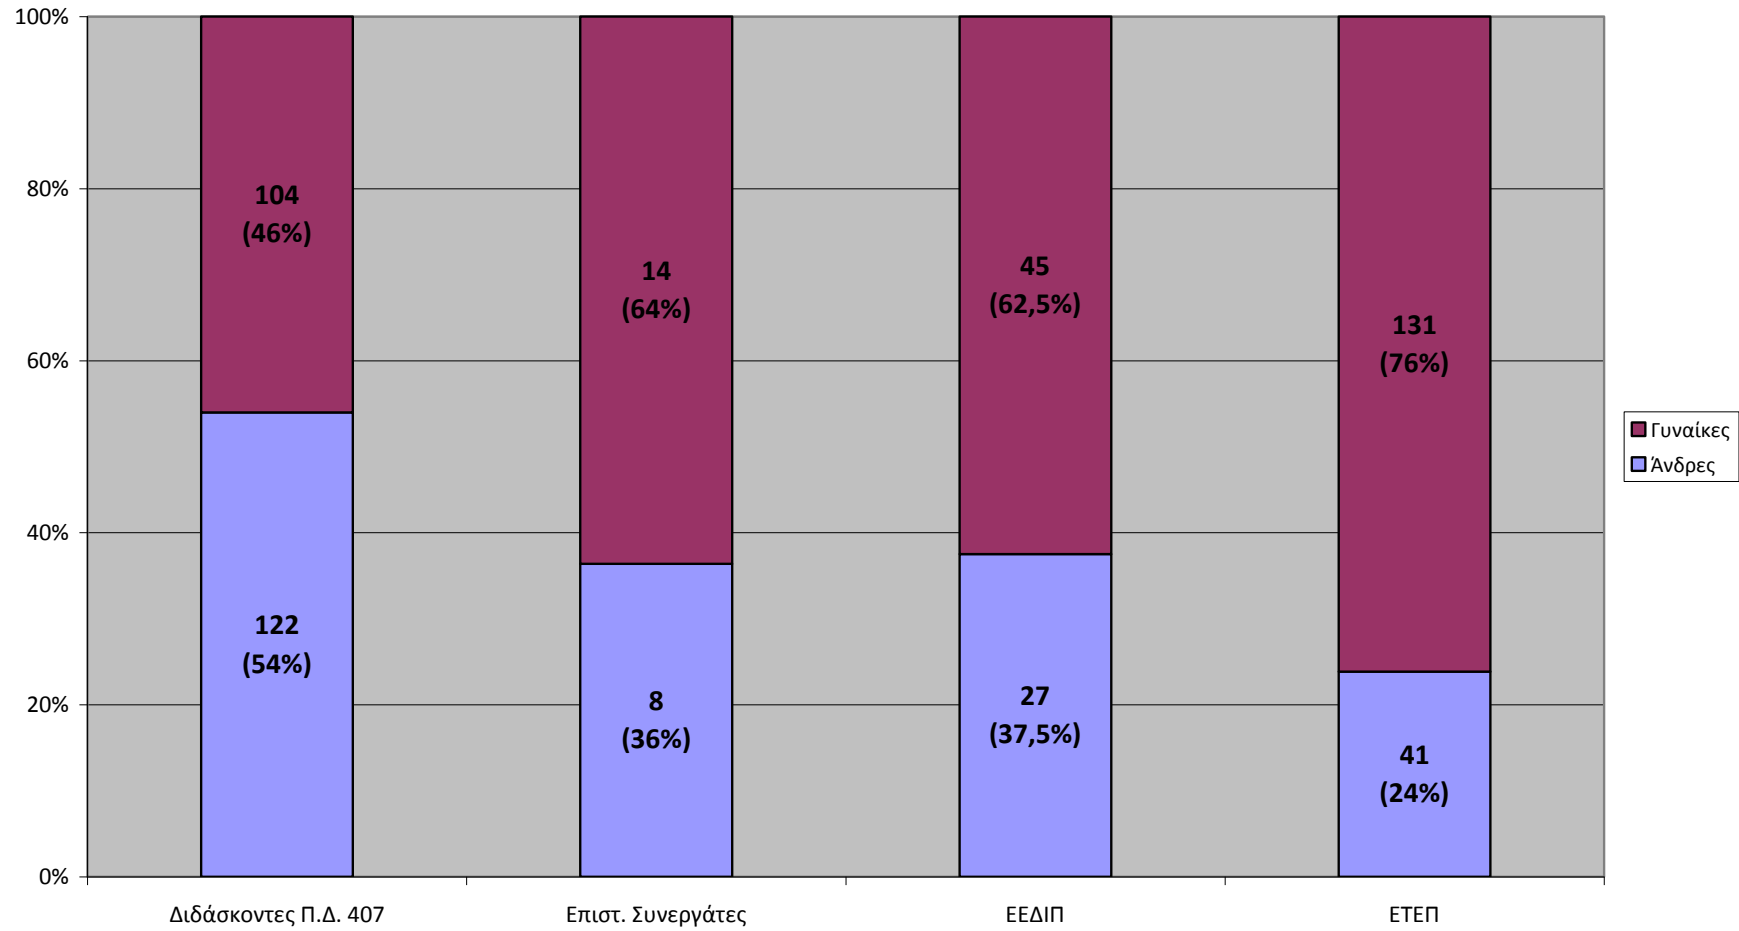

Λοιπό Επιστημονικό Προσωπικό ανά κατηγορία και φύλο (ακ. έτος 2010-11 ΕΚΠΑ)