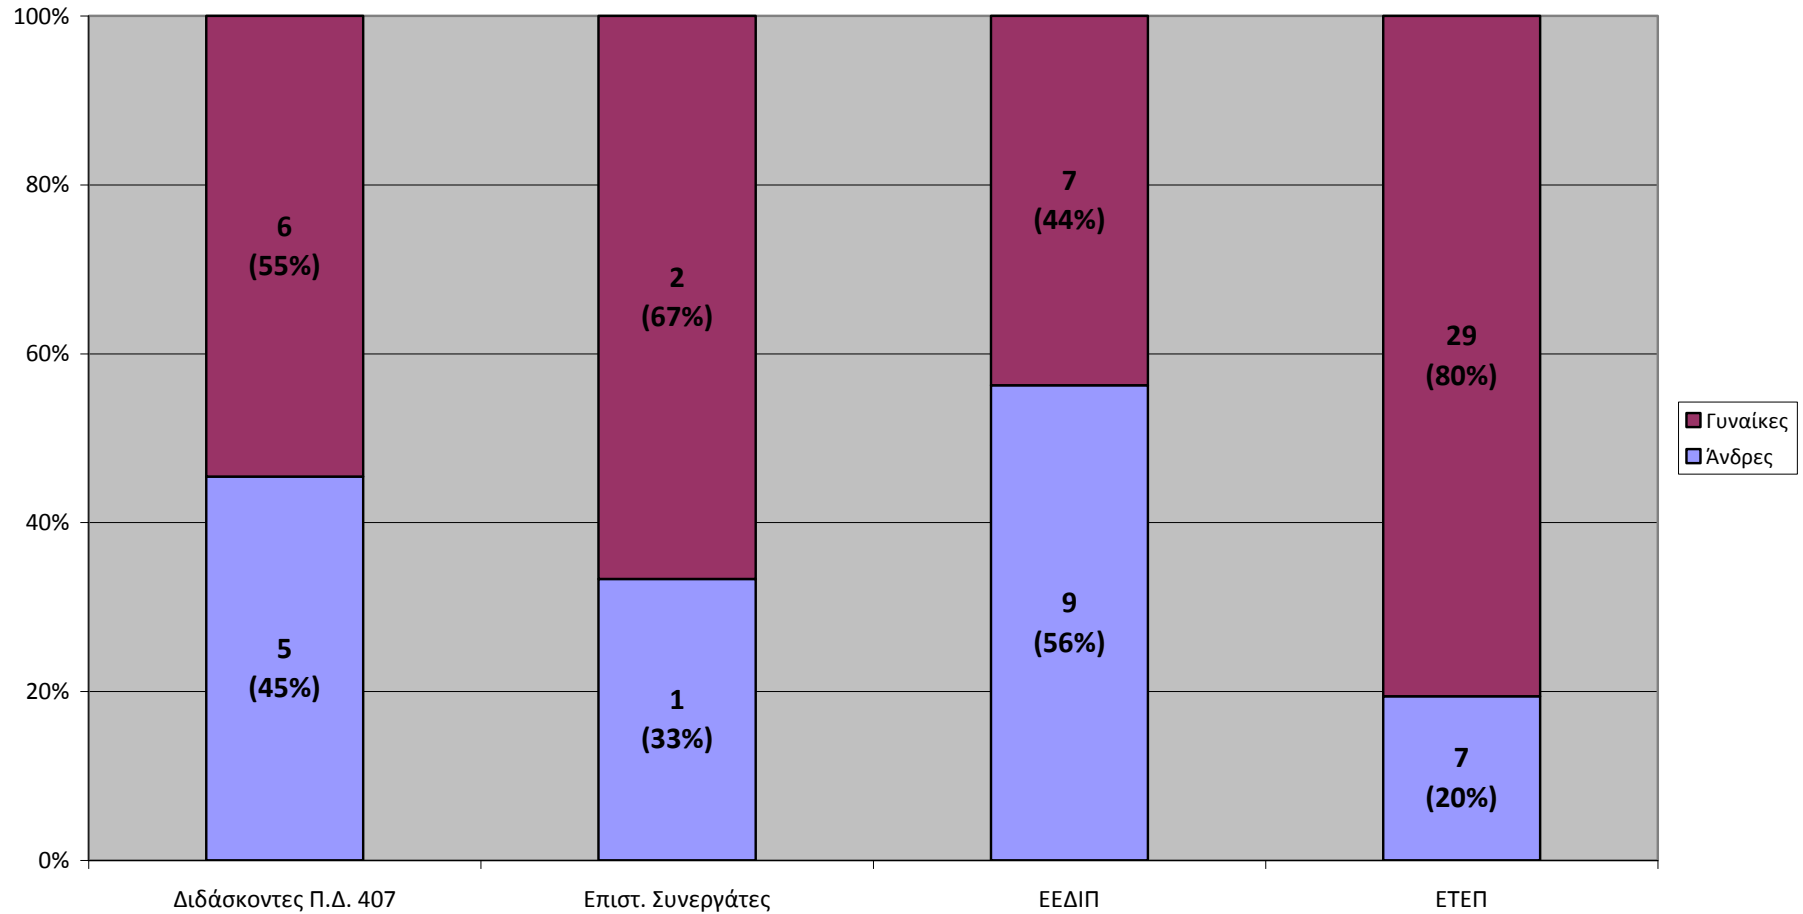

**Λοιπό Επιστημονικό Προσωπικό ανά κατηγορία και φύλο στη Σχολή Θετικών Επιστημών
(ακ. έτος 2010-11 ΕΚΠΑ)**