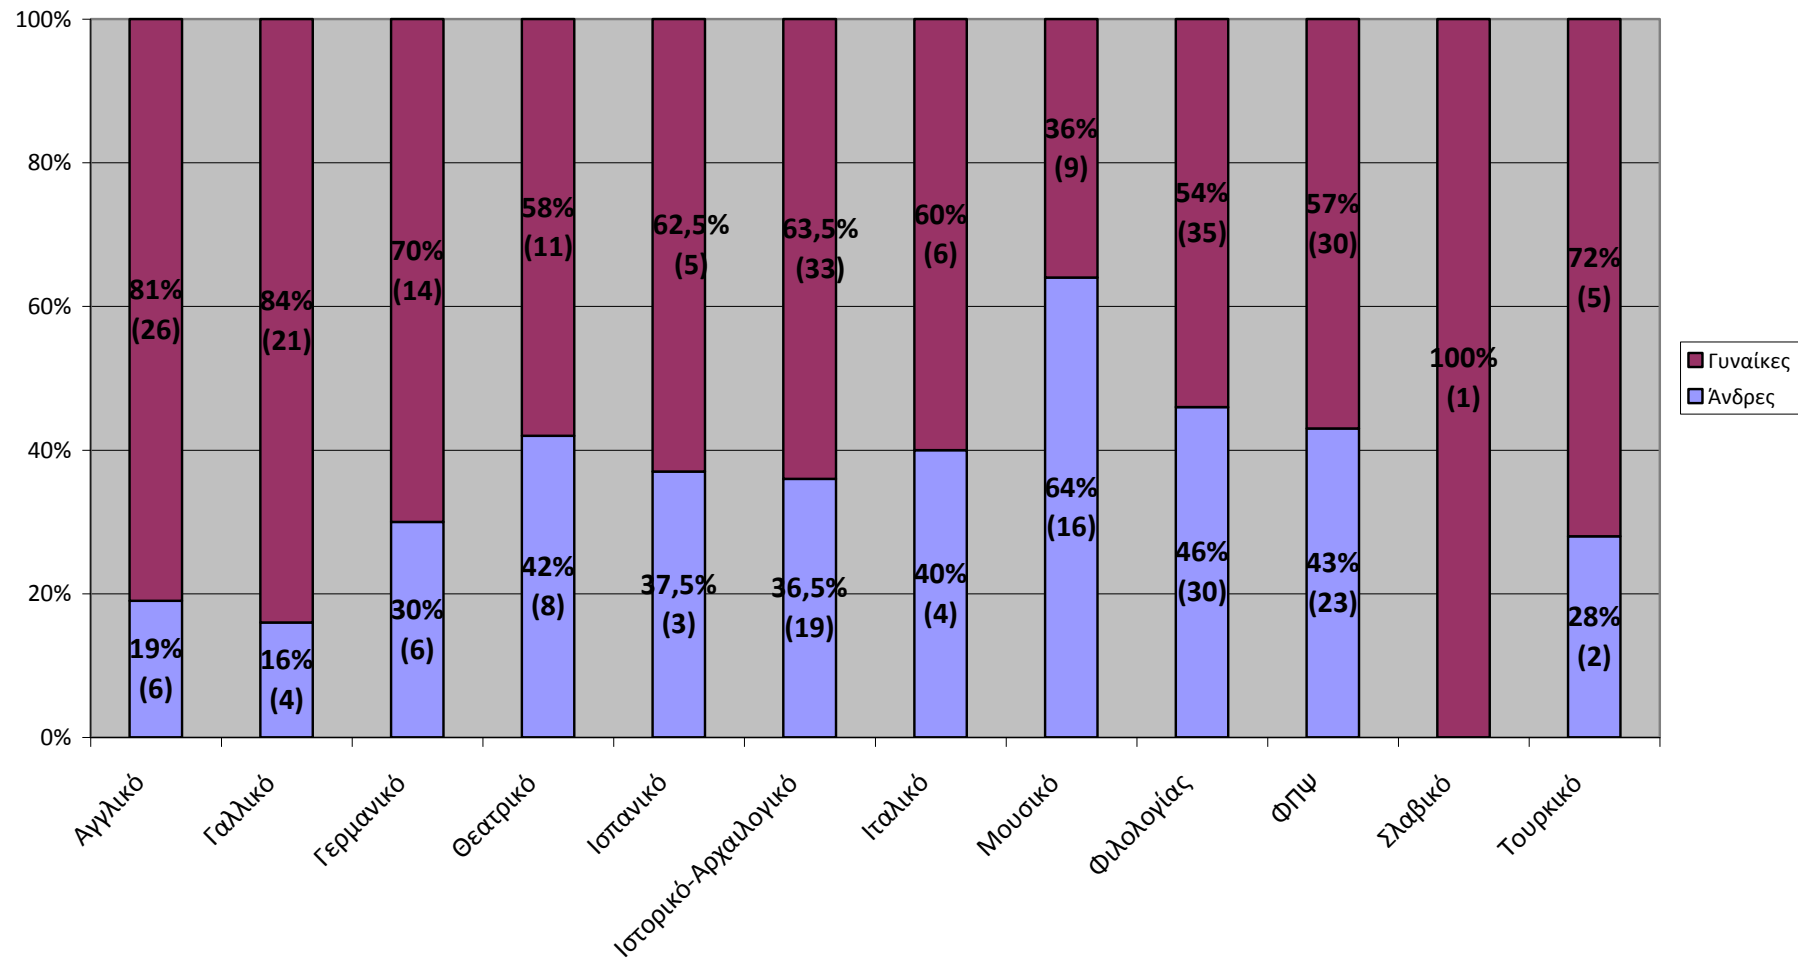

Στοιχεία για τα μέλη ΔΕΠ της
Φιλοσοφικής Σχολής του Πανεπιστημίου Αθηνών

ακαδημαϊκό έτος 2010-11

Μέλη ΔΕΠ Φιλοσοφικής Σχολής ανά Φύλο (ακ. έτος 2010-11 ΕΚΠΑ)

Μέλη ΔΕΠ Φιλοσοφικής Σχολής ανά Φύλο και Τμήμα (ακ. έτος 2010-11 ΕΚΠΑ)

Μέλη ΔΕΠ Φιλοσοφικής Σχολής ανά Φύλο και Βαθμίδα (ακ. έτος 2010-11 ΕΚΠΑ)

Μέλη ΔΕΠ κάτοχοι διοικητικής θέσης ανά Φύλο στη Φιλοσοφική Σχολή (ακ. έτος 2010-11 ΕΚΠΑ)