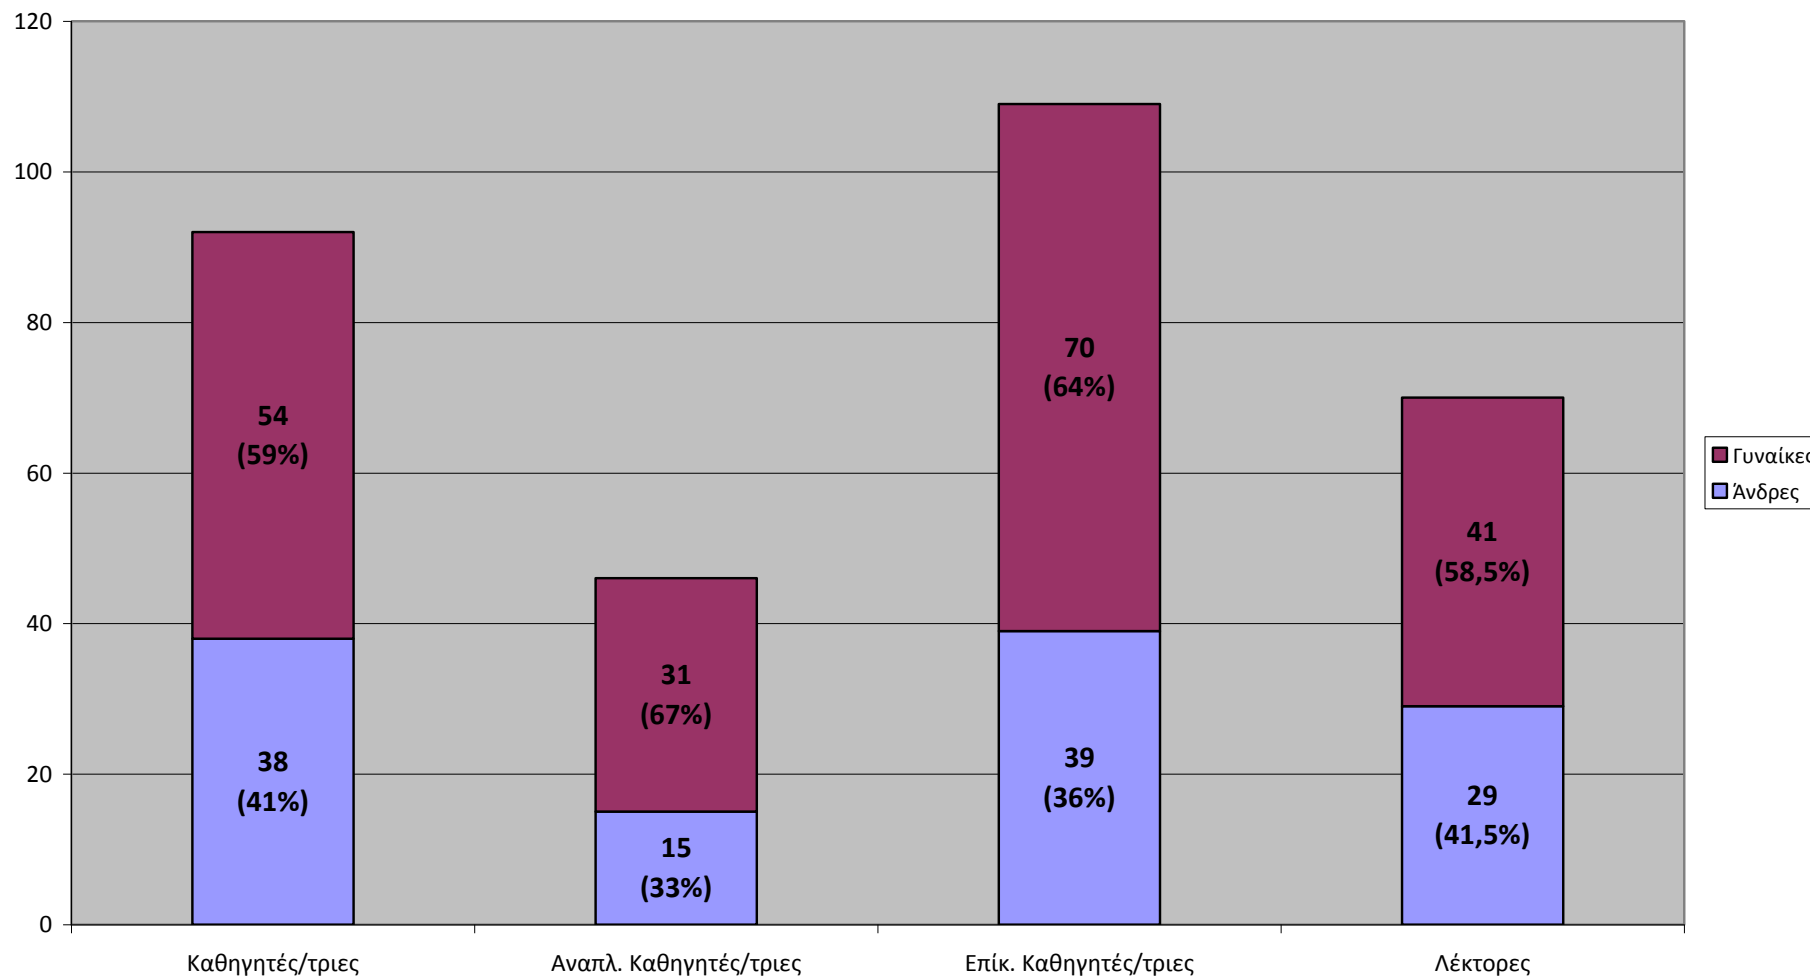

Στοιχεία για τα μέλη ΔΕΠ της
Φιλοσοφικής Σχολής του Πανεπιστημίου Αθηνών

ακαδημαϊκό έτος 2010-11

Μέλη ΔΕΠ Φιλοσοφικής Σχολής ανά Φύλο (ακ. έτος 2010-11 ΕΚΠΑ)

Μέλη ΔΕΠ Φιλοσοφικής Σχολής ανά Φύλο και Τμήμα (ακ. έτος 2010-11 ΕΚΠΑ)

Μέλη ΔΕΠ Φιλοσοφικής Σχολής ανά Φύλο και Βαθμίδα (ακ. έτος 2010-11 ΕΚΠΑ)

Μέλη ΔΕΠ κάτοχοι διοικητικής θέσης ανά Φύλο στη Φιλοσοφική Σχολή (ακ. έτος 2010-11 ΕΚΠΑ)