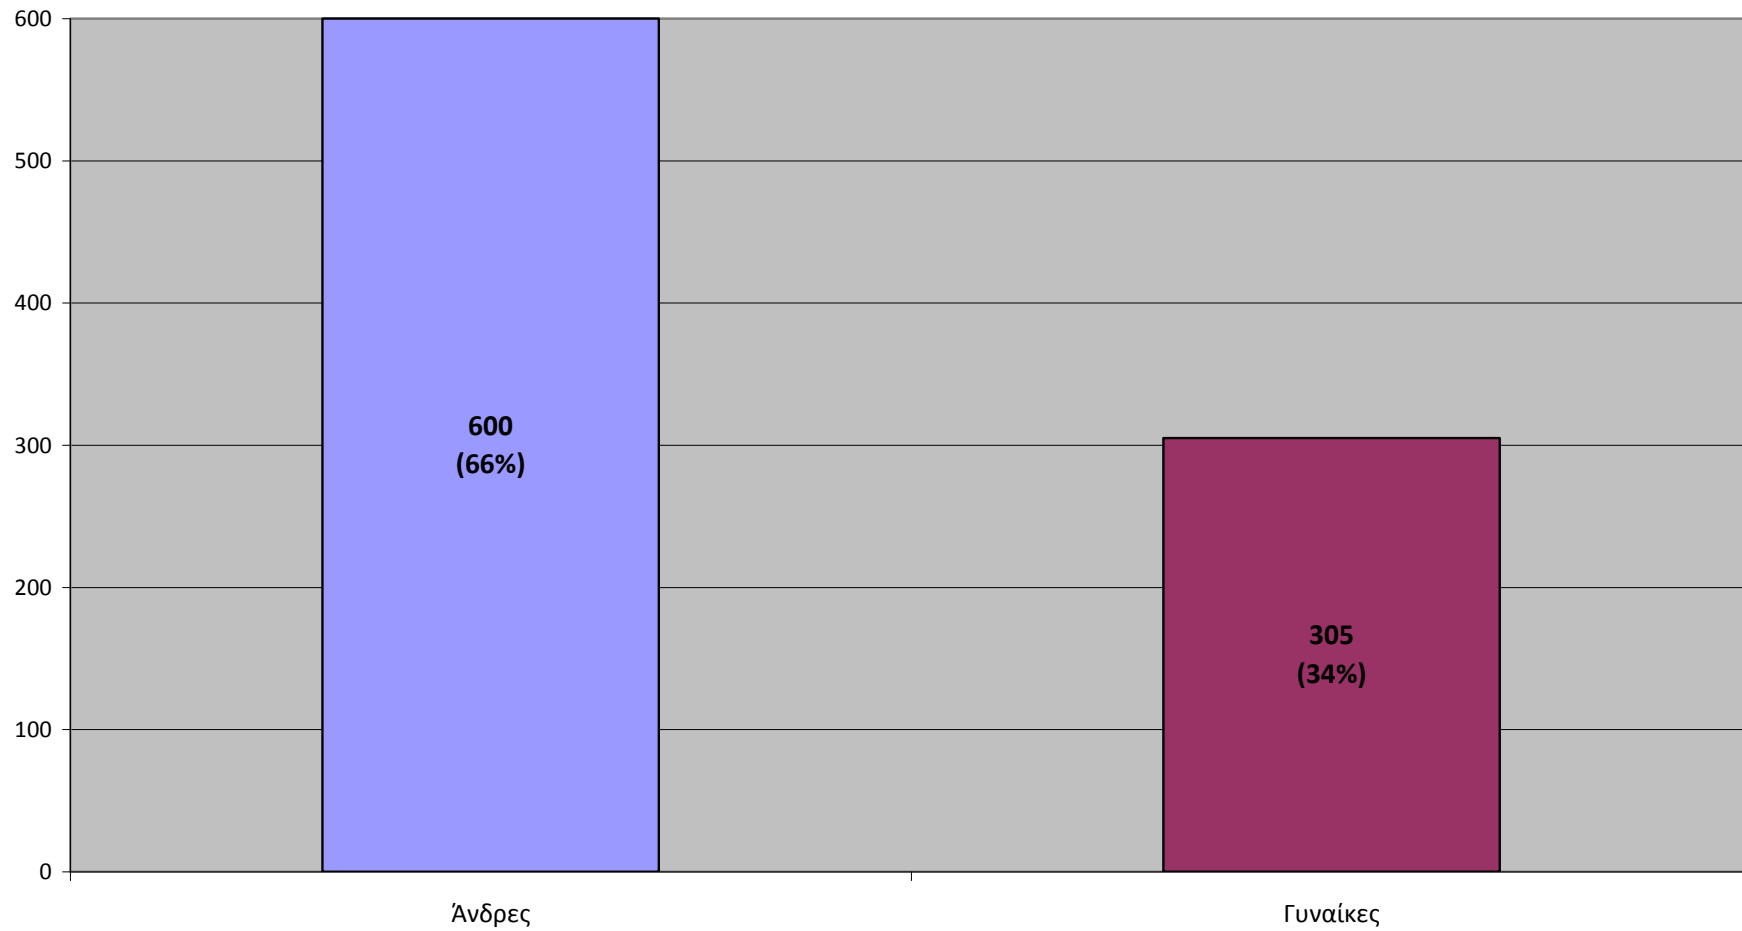

Στοιχεία για τα μέλη ΔΕΠ της Σχολής
Επιστημών Υγείας του Πανεπιστημίου Αθηνών

ακαδημαϊκό έτος 2010-11

Μέλη ΔΕΠ Σχολής Επιστημών Υγείας ανά Φύλο (ακ. έτος 2010-11 ΕΚΠΑ)

Μέλη ΔΕΠ Σχολής Επιστημών Υγείας ανά Φύλο και Τμήμα (ακ. έτος 2010-11 ΕΚΠΑ)

Μέλη ΔΕΠ Επιστημών Υγείας ανά φύλο και βαθμίδα (ακ. έτος 2010-11 ΕΚΠΑ)

Μέλη ΔΕΠ κάτοχοι διοικητικών θέσεων ανά Φύλο στη Σχολή Επιστημών Υγείας (ακ. έτος 2010-11 ΕΚΠΑ)