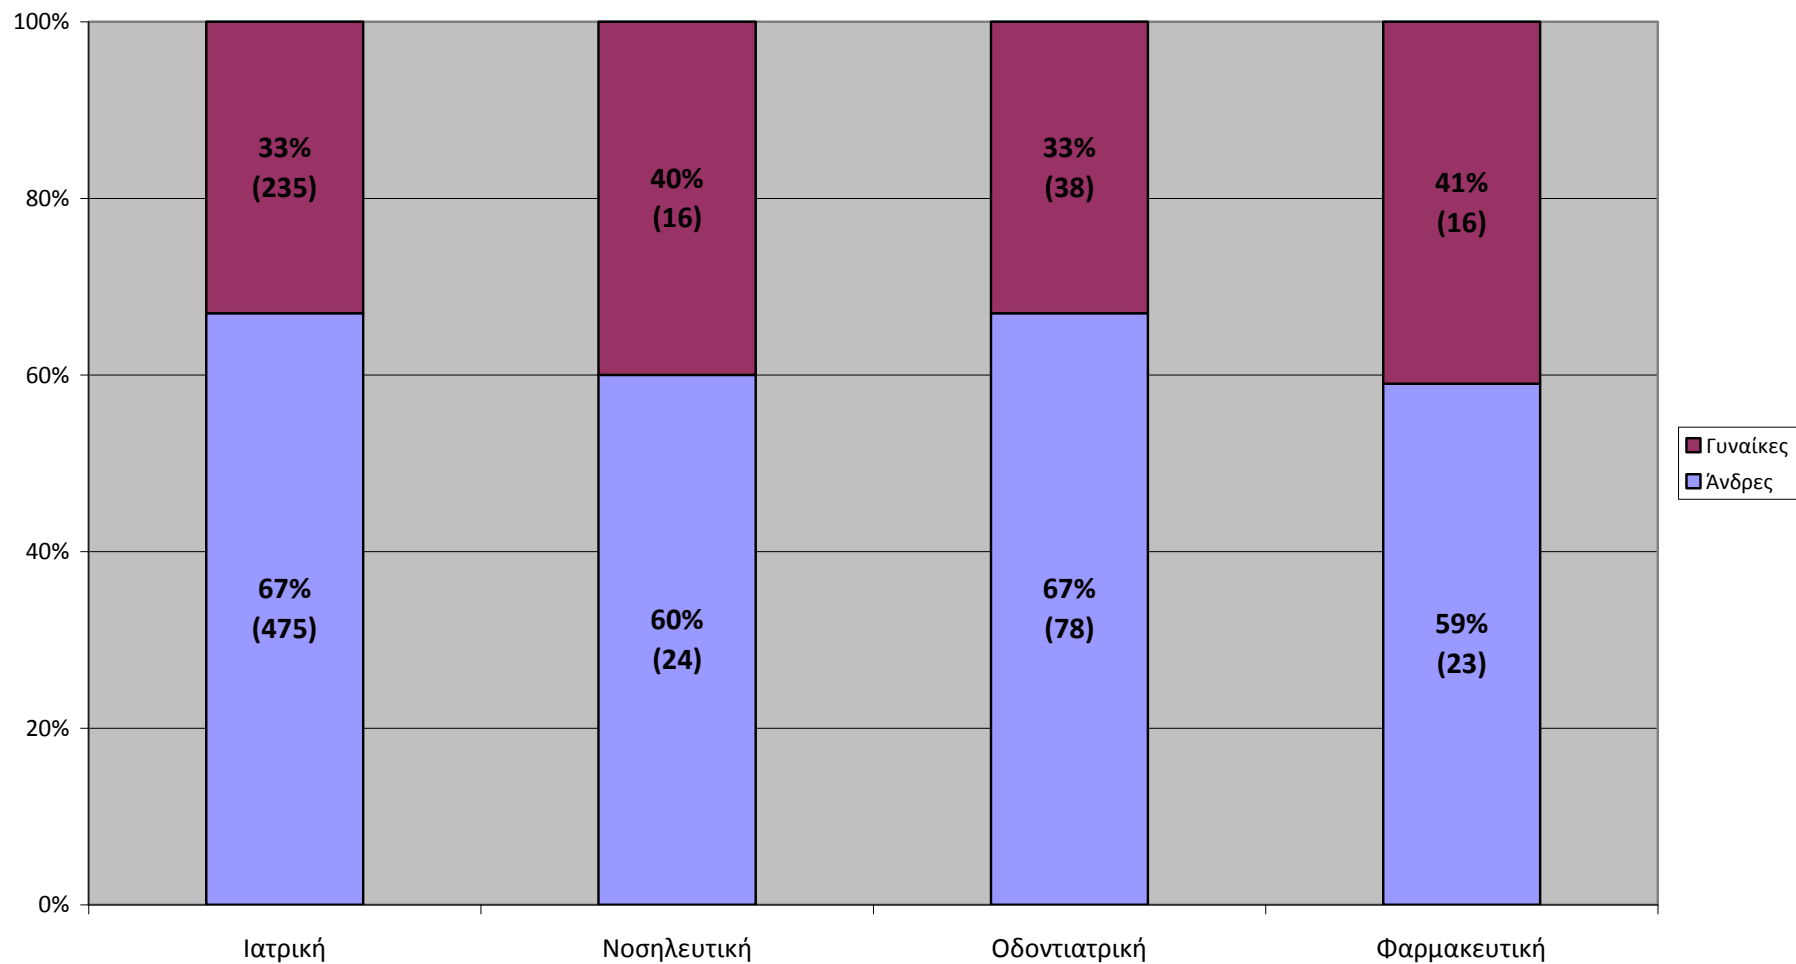

Στοιχεία για τα μέλη ΔΕΠ της Σχολής
Επιστημών Υγείας του Πανεπιστημίου Αθηνών

ακαδημαϊκό έτος 2010-11

Μέλη ΔΕΠ Σχολής Επιστημών Υγείας ανά Φύλο (ακ. έτος 2010-11 ΕΚΠΑ)

Μέλη ΔΕΠ Σχολής Επιστημών Υγείας ανά Φύλο και Τμήμα (ακ. έτος 2010-11 ΕΚΠΑ)

Μέλη ΔΕΠ Επιστημών Υγείας ανά φύλο και βαθμίδα (ακ. έτος 2010-11 ΕΚΠΑ)

Μέλη ΔΕΠ κάτοχοι διοικητικών θέσεων ανά Φύλο στη Σχολή Επιστημών Υγείας (ακ. έτος 2010-11 ΕΚΠΑ)