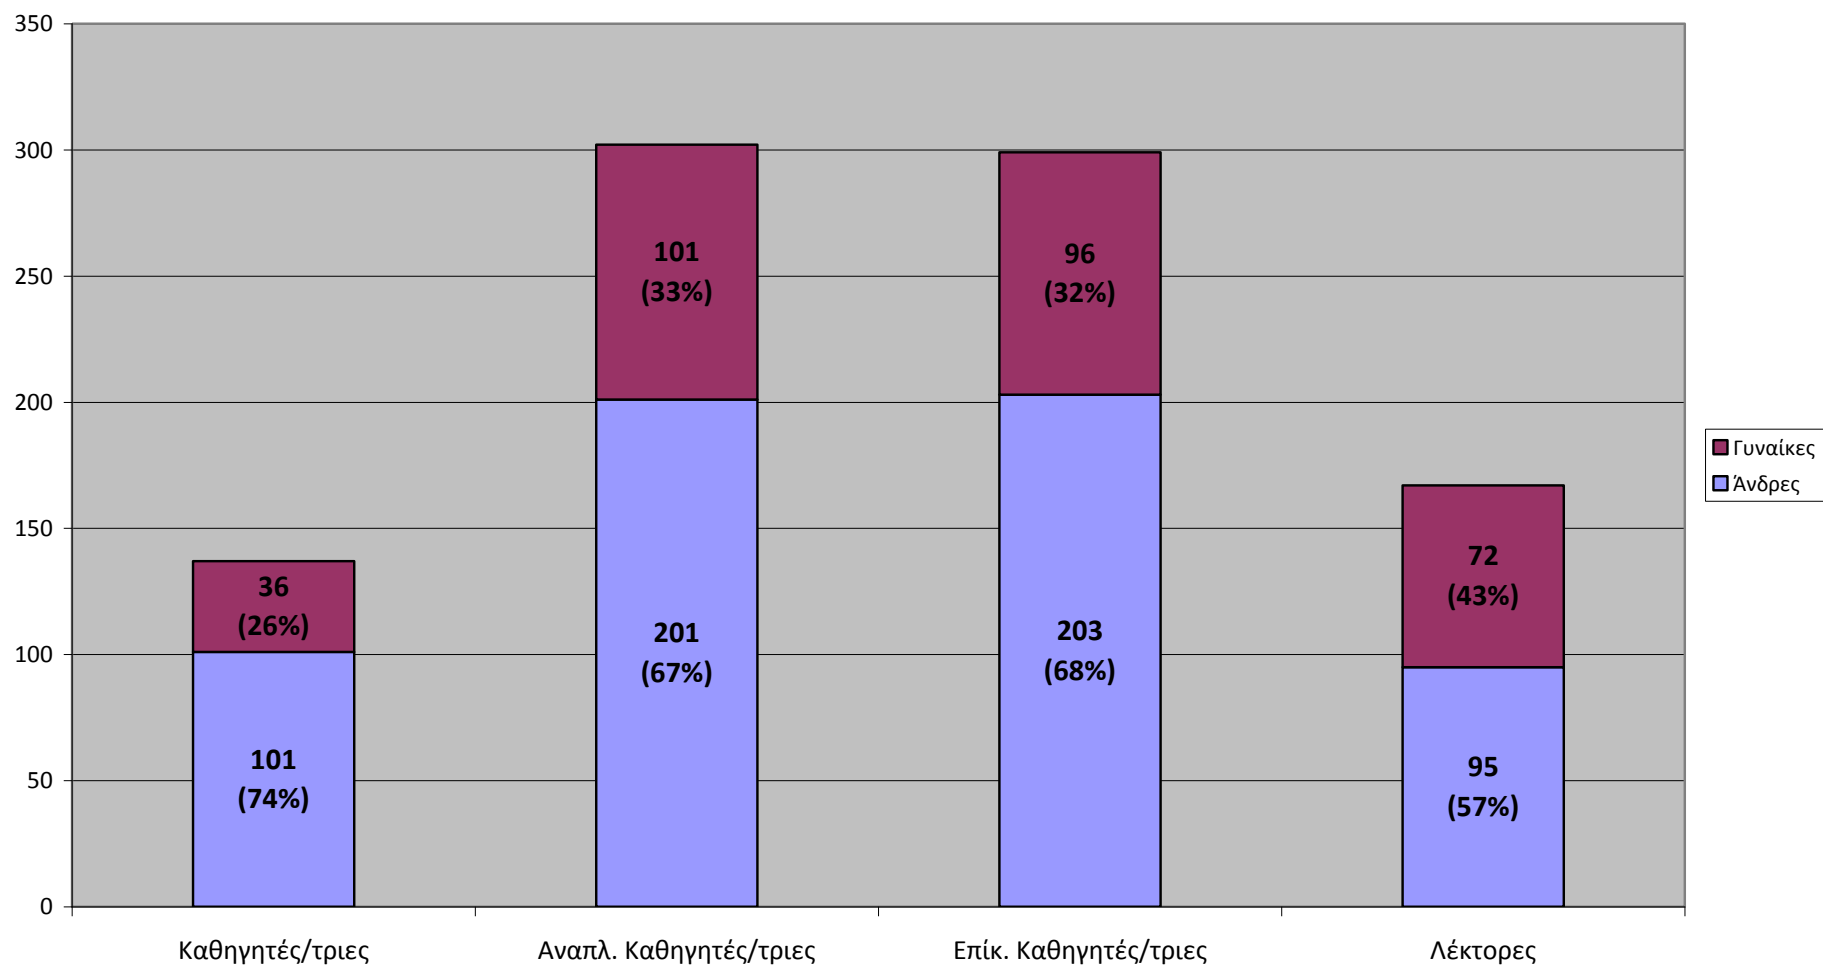

Στοιχεία για τα μέλη ΔΕΠ της Σχολής
Επιστημών Υγείας του Πανεπιστημίου Αθηνών

ακαδημαϊκό έτος 2010-11

Μέλη ΔΕΠ Σχολής Επιστημών Υγείας ανά Φύλο (ακ. έτος 2010-11 ΕΚΠΑ)

Μέλη ΔΕΠ Σχολής Επιστημών Υγείας ανά Φύλο και Τμήμα (ακ. έτος 2010-11 ΕΚΠΑ)

Μέλη ΔΕΠ Επιστημών Υγείας ανά φύλο και βαθμίδα (ακ. έτος 2010-11 ΕΚΠΑ)

Μέλη ΔΕΠ κάτοχοι διοικητικών θέσεων ανά Φύλο στη Σχολή Επιστημών Υγείας (ακ. έτος 2010-11 ΕΚΠΑ)