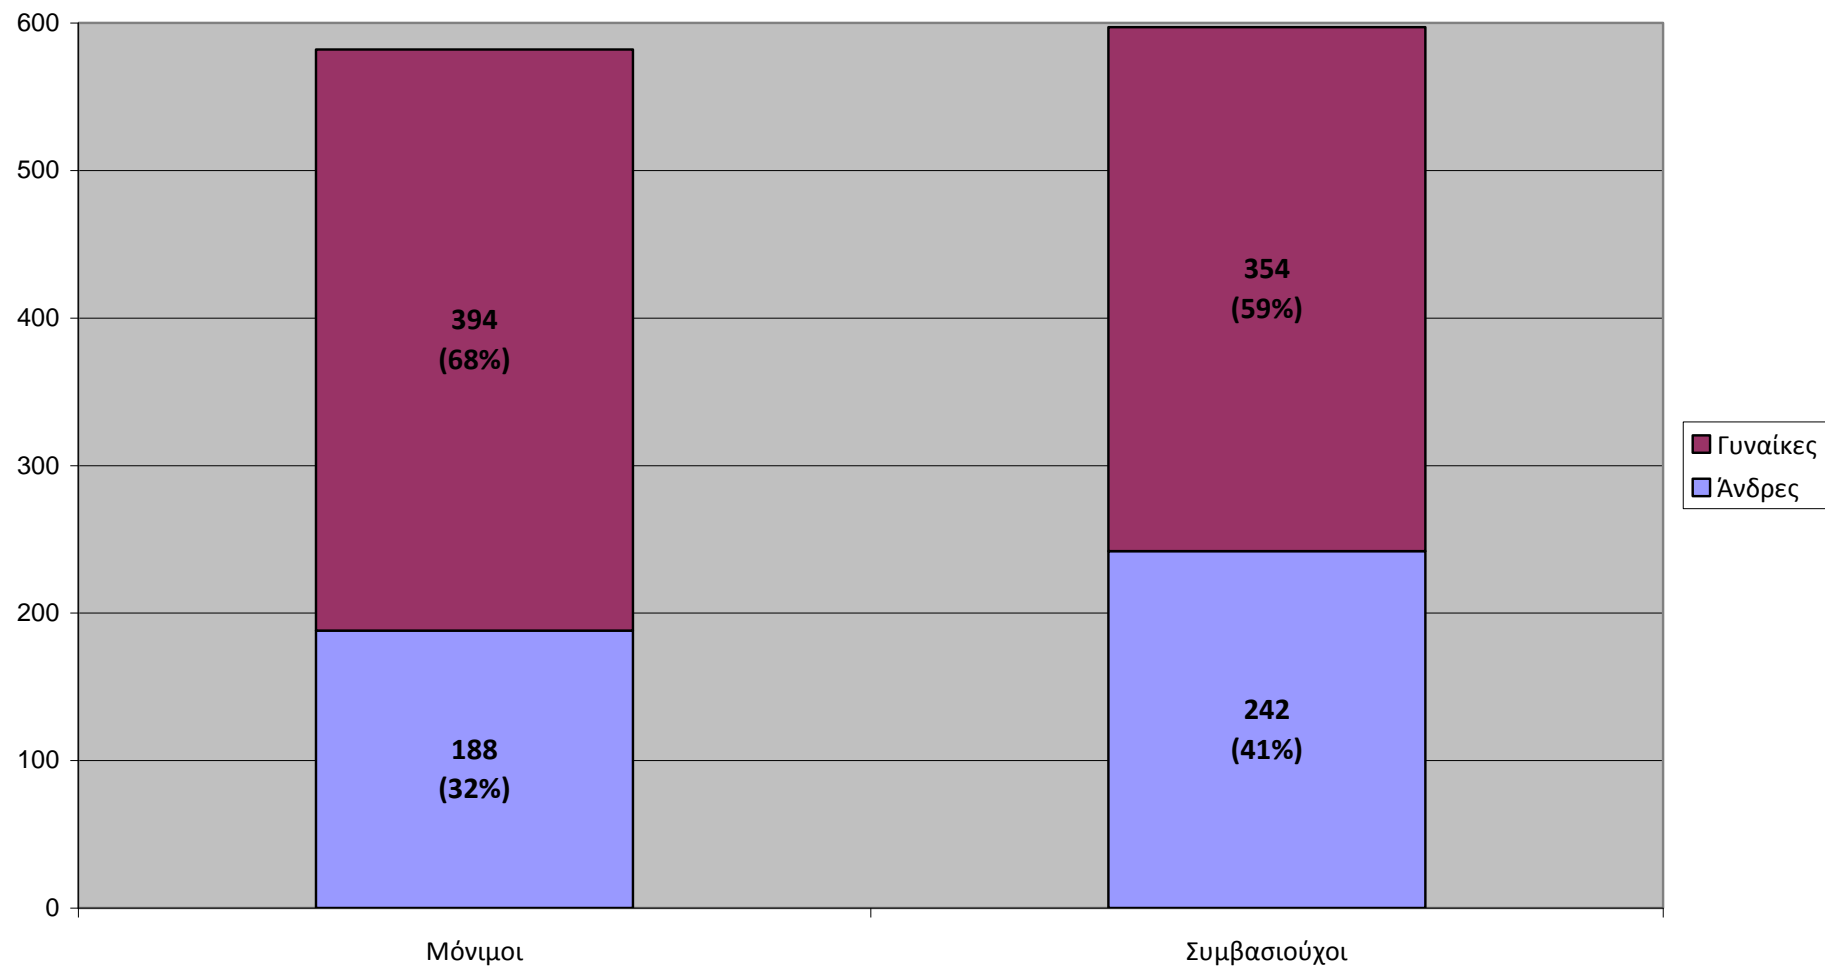

Διοικητικοί Υπάλληλοι ανά Φύλο και Εργασιακό Καθεστώς