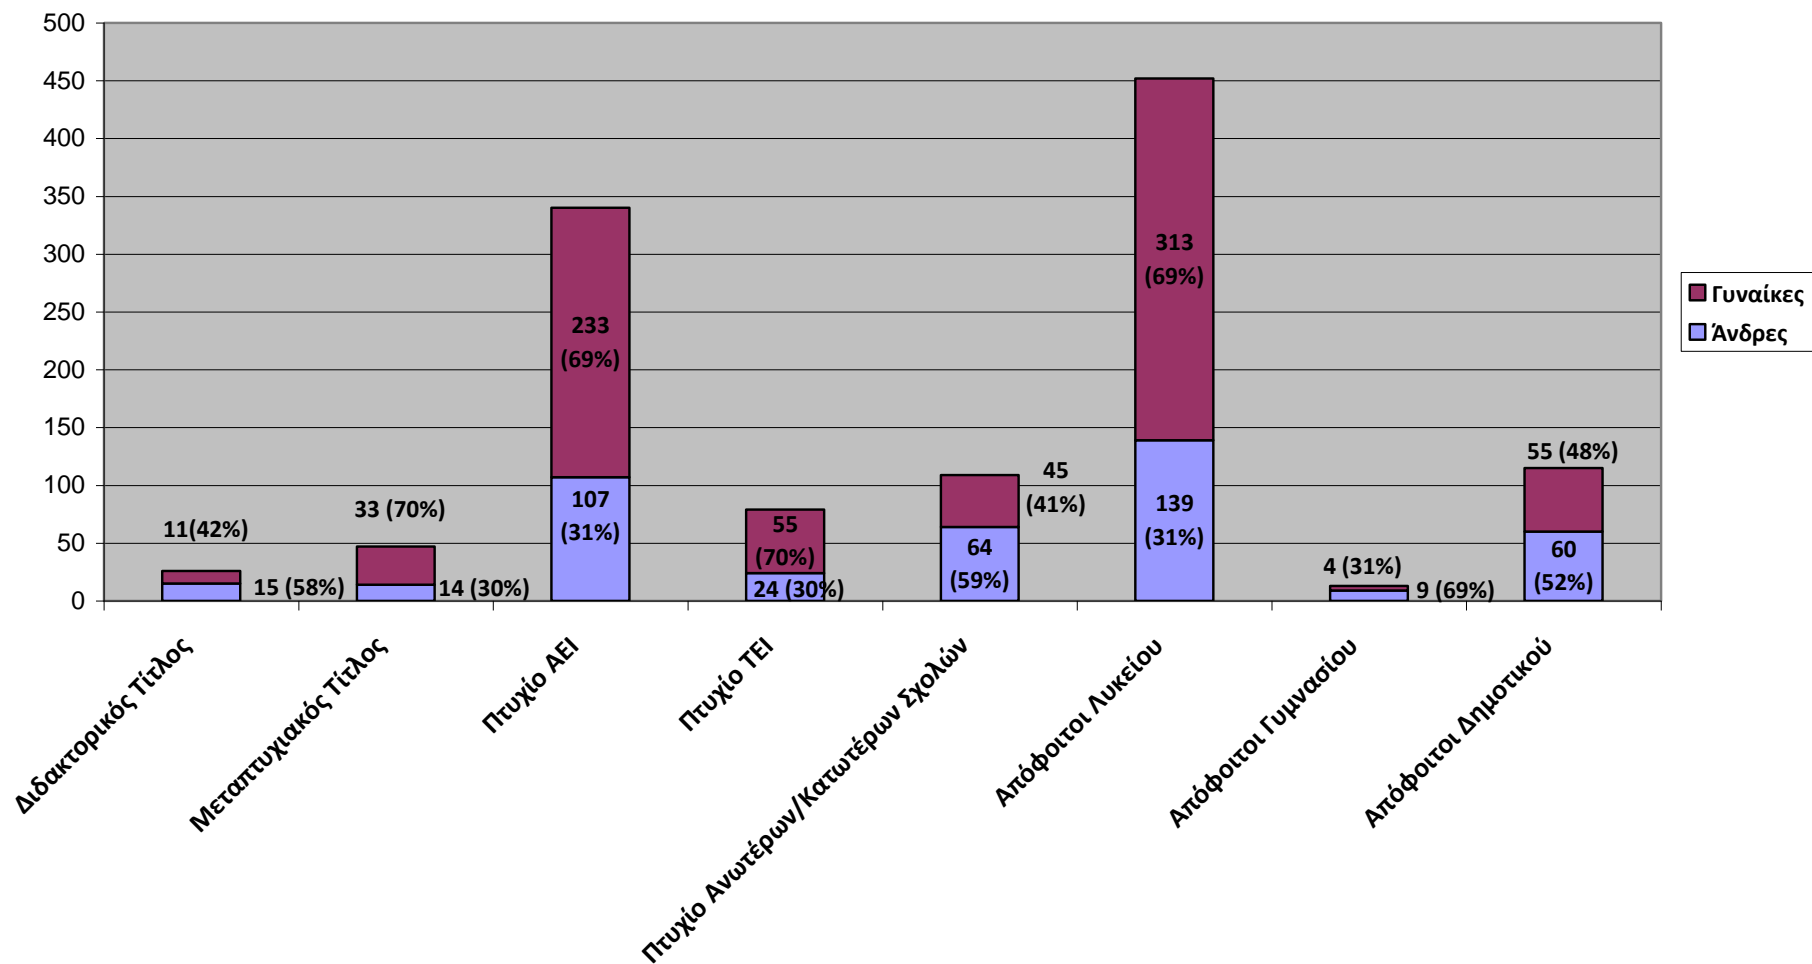

Στατιστικά Στοιχεία για το Διοικητικό Προσωπικό του
Πανεπιστημίου Αθηνών

ακαδημαϊκό έτος 2003-04

Διοικητικοί Υπάλληλοι ΕΚΠΑ ανά Φύλο

Διοικητικοί Υπάλληλοι ΕΚΠΑ ανά Φύλο και Χρόνο Πρόσληψης (μόνο οι μόνιμοι υπάλληλοι)

Διοικητικοί Υπάλληλοι ανά Φύλο και Εργασιακό Καθεστώς

Διοικητικοί Υπαλληλοι ανά Φύλο και Επίπεδο Εκπαίδευσης

Διοικητικοί Υπάλληλοι ανά Φύλο και Βαθμό