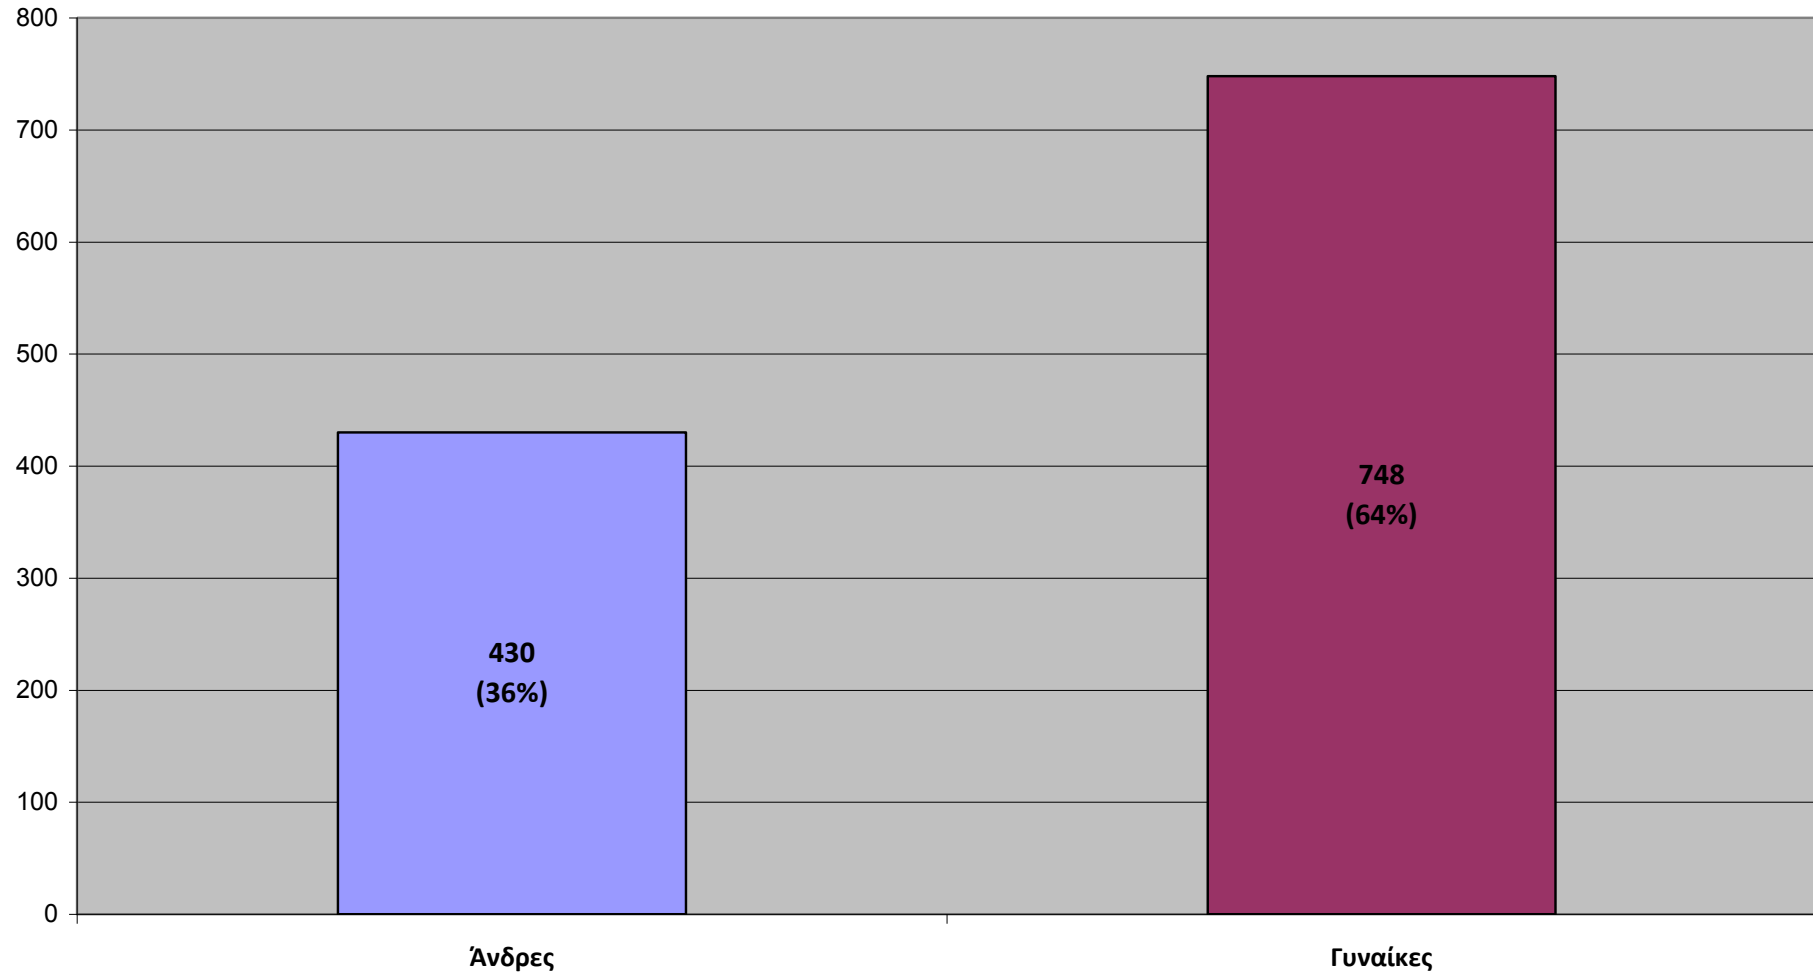

Στατιστικά Στοιχεία για το Διοικητικό Προσωπικό του
Πανεπιστημίου Αθηνών

ακαδημαϊκό έτος 2003-04

Διοικητικοί Υπάλληλοι ΕΚΠΑ ανά Φύλο

Διοικητικοί Υπάλληλοι ΕΚΠΑ ανά Φύλο και Χρόνο Πρόσληψης (μόνο οι μόνιμοι υπάλληλοι)