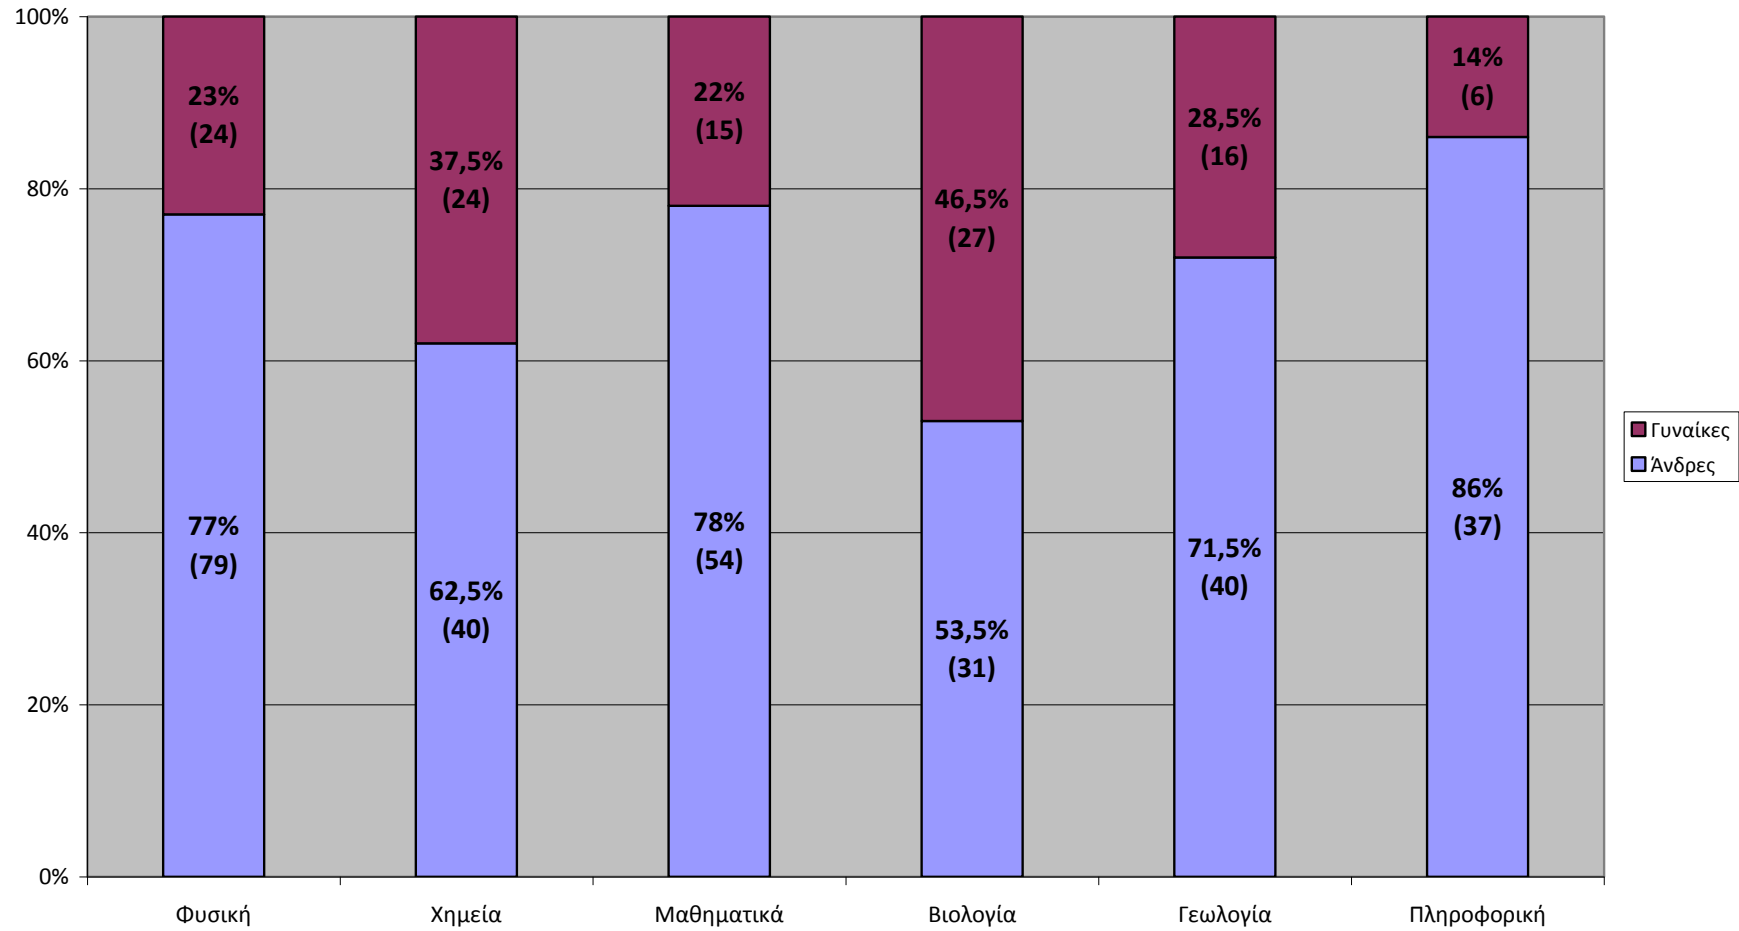

Στοιχεία για τα μέλη ΔΕΠ της Σχολής
Θετικών Επιστημών του Πανεπιστημίου Αθηνών

ακαδημαϊκό έτος 2010-11

Μέλη ΔΕΠ ανά Φύλο στη Σχολή Θετικών Επιστημών (ακ. έτος 2010-2011 ΕΚΠΑ)

Μέλη ΔΕΠ ανά Φύλο και Τμήμα στη Σχολή Θετικών Επιστημών (ακ. έτος 2010-11 ΕΚΠΑ)

Μέλη ΔΕΠ ανά Φύλο και Βαθμίδα στη Σχολή Θετικών Επιστημών (ακ. έτος 2010-11 ΕΚΠΑ)

**Μέλη ΔΕΠ κάτοχοι διοικητικών θέσεων ανά φύλο στη Σχολή Θετικών Επιστημών
(ακ. έτος 2010-11 ΕΚΠΑ)**