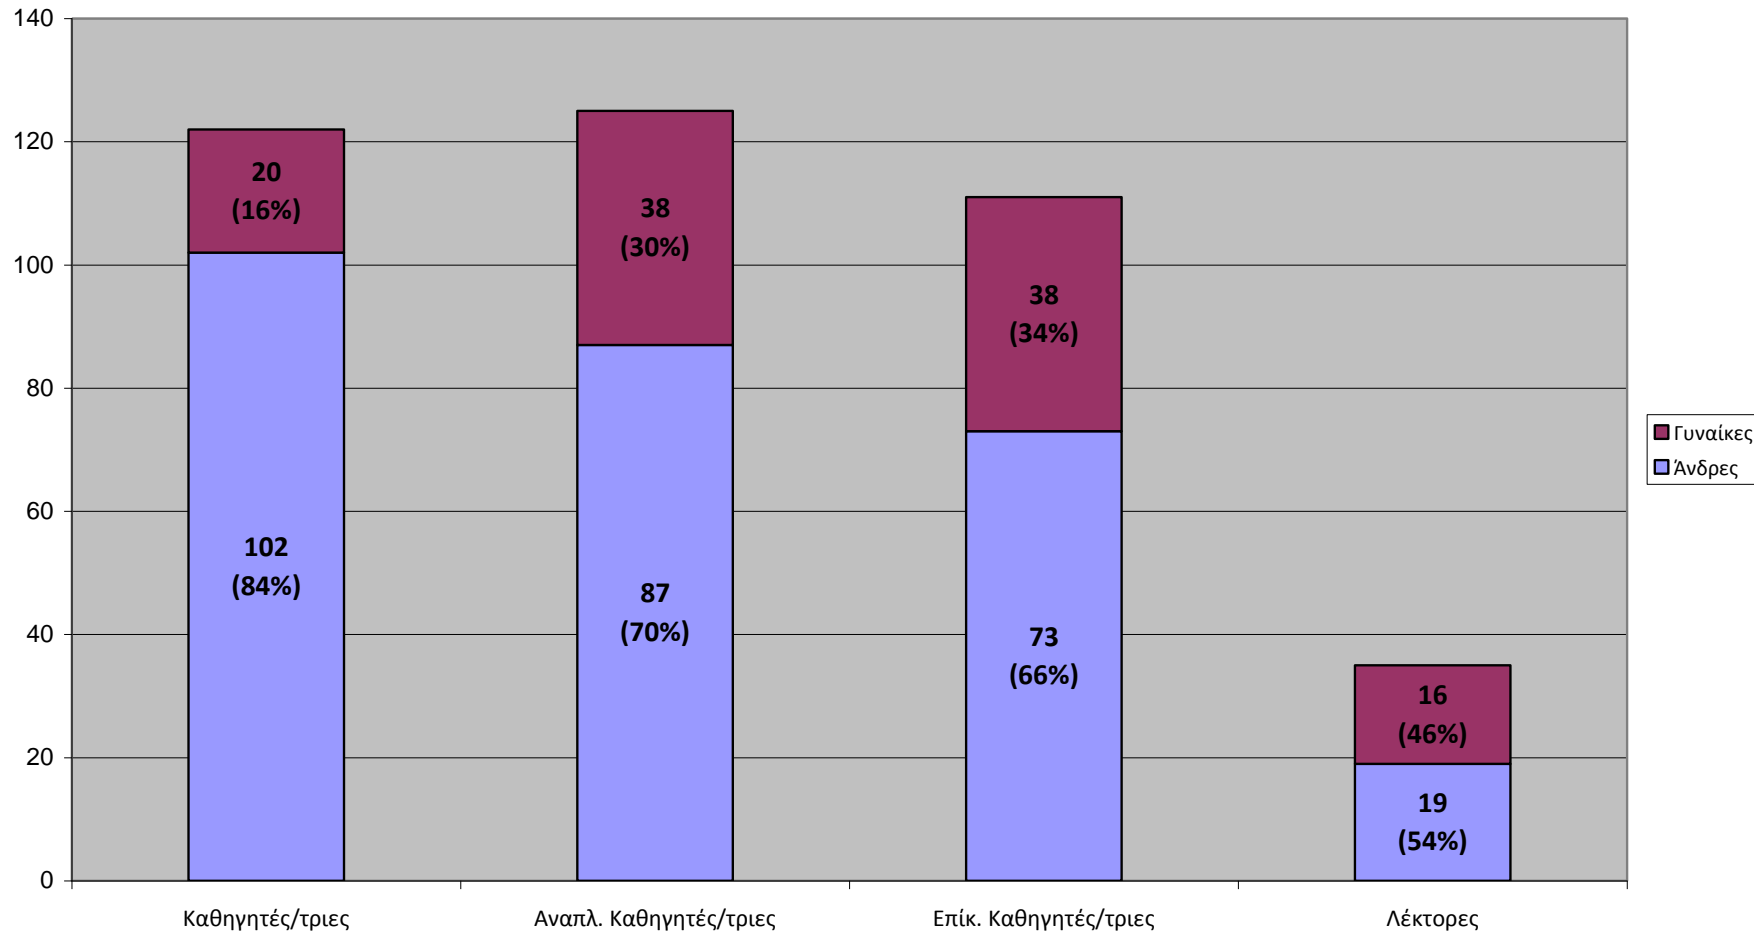

Στοιχεία για τα μέλη ΔΕΠ της Σχολής
Θετικών Επιστημών του Πανεπιστημίου Αθηνών

ακαδημαϊκό έτος 2010-11

Μέλη ΔΕΠ ανά Φύλο στη Σχολή Θετικών Επιστημών (ακ. έτος 2010-2011 ΕΚΠΑ)

Μέλη ΔΕΠ ανά Φύλο και Τμήμα στη Σχολή Θετικών Επιστημών (ακ. έτος 2010-11 ΕΚΠΑ)

Μέλη ΔΕΠ ανά Φύλο και Βαθμίδα στη Σχολή Θετικών Επιστημών (ακ. έτος 2010-11 ΕΚΠΑ)

**Μέλη ΔΕΠ κάτοχοι διοικητικών θέσεων ανά φύλο στη Σχολή Θετικών Επιστημών
(ακ. έτος 2010-11 ΕΚΠΑ)**