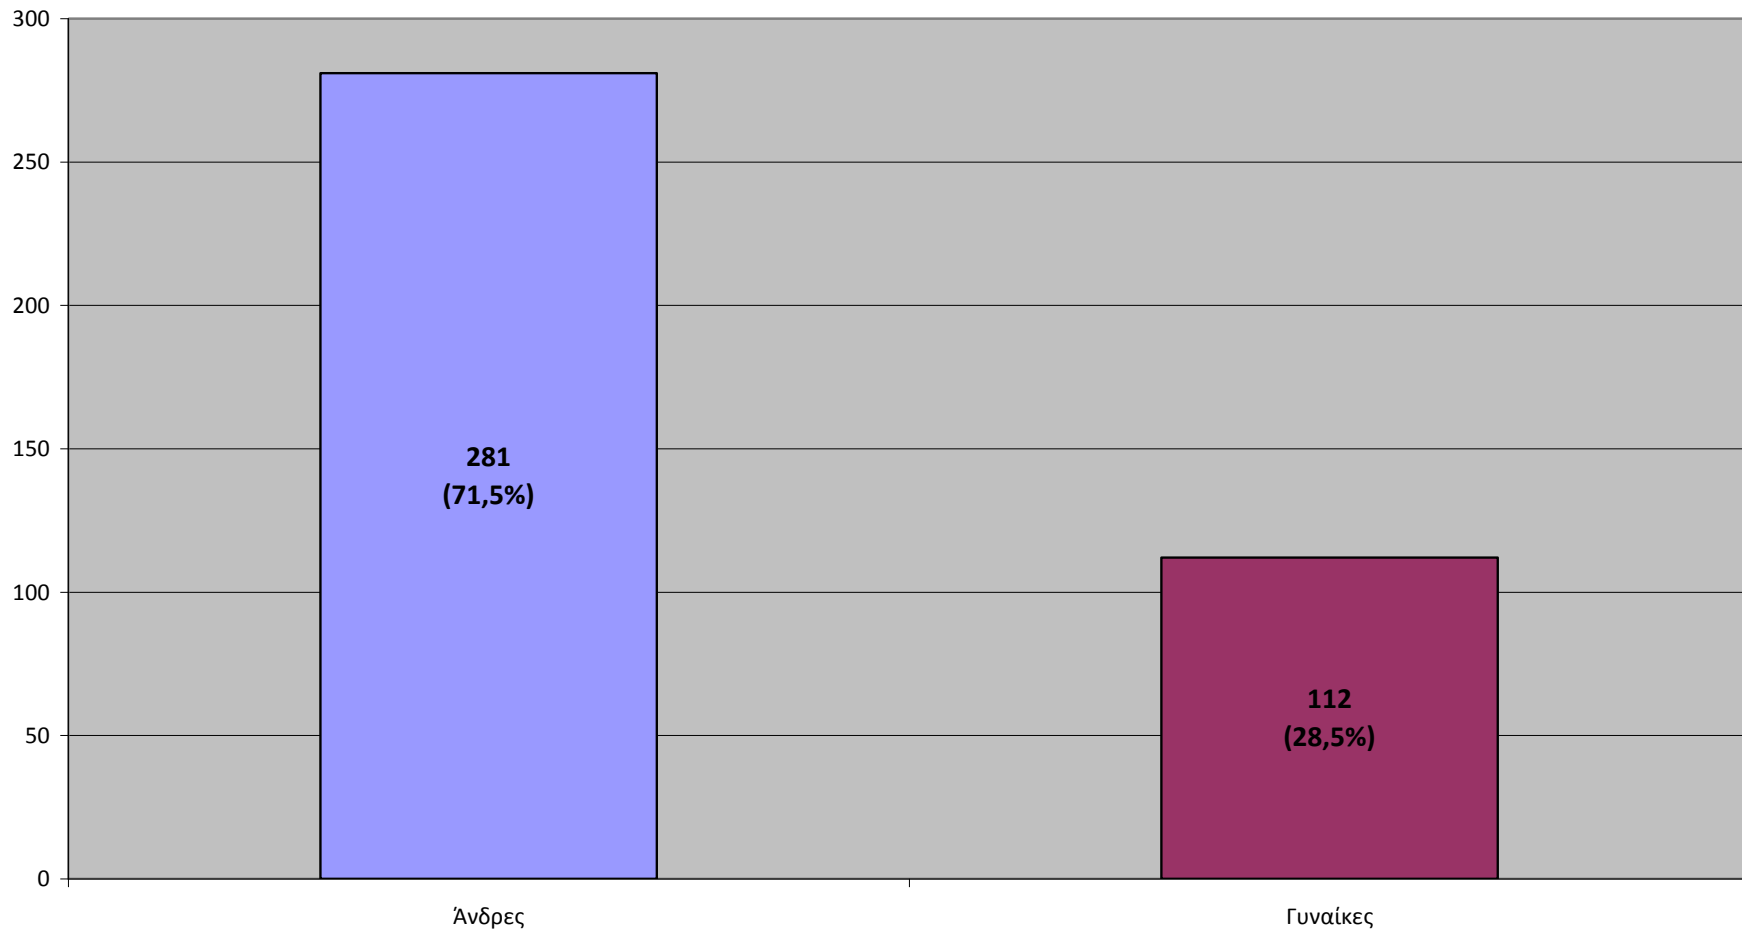

Στοιχεία για τα μέλη ΔΕΠ της Σχολής
Θετικών Επιστημών του Πανεπιστημίου Αθηνών

ακαδημαϊκό έτος 2010-11

Μέλη ΔΕΠ ανά Φύλο στη Σχολή Θετικών Επιστημών (ακ. έτος 2010-2011 ΕΚΠΑ)

Μέλη ΔΕΠ ανά Φύλο και Τμήμα στη Σχολή Θετικών Επιστημών (ακ. έτος 2010-11 ΕΚΠΑ)

Μέλη ΔΕΠ ανά Φύλο και Βαθμίδα στη Σχολή Θετικών Επιστημών (ακ. έτος 2010-11 ΕΚΠΑ)

**Μέλη ΔΕΠ κάτοχοι διοικητικών θέσεων ανά φύλο στη Σχολή Θετικών Επιστημών
(ακ. έτος 2010-11 ΕΚΠΑ)**