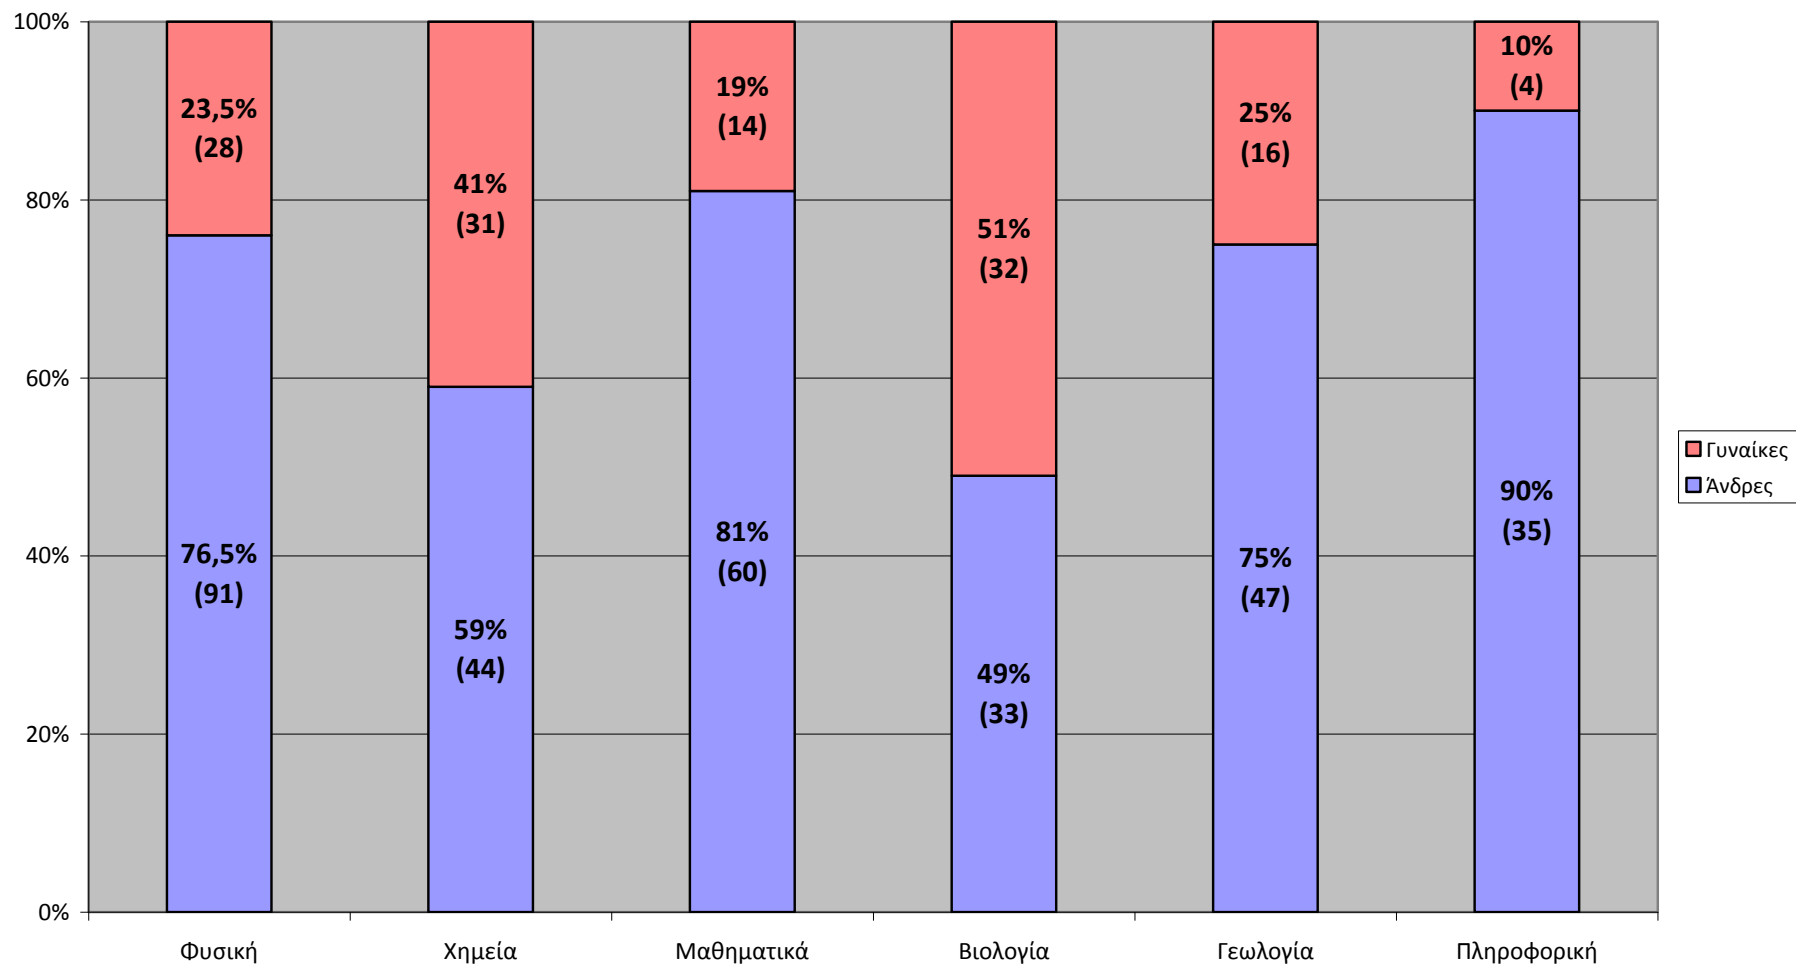

Στοιχεία για τα μέλη ΔΕΠ της Σχολής  
Θετικών Επιστημών του Πανεπιστημίου Αθηνών

ακαδημαϊκό έτος 2003-04

### Μέλη ΔΕΠ ανά Φύλο στη Σχολή Θετικών Επιστημών (ακ. έτος 2003-04 ΕΚΠΑ)

### Μέλη ΔΕΠ ανά Φύλο και Τμήμα στη Σχολή Θετικών Επιστημών (ακ. έτος 2003-04 ΕΚΠΑ)