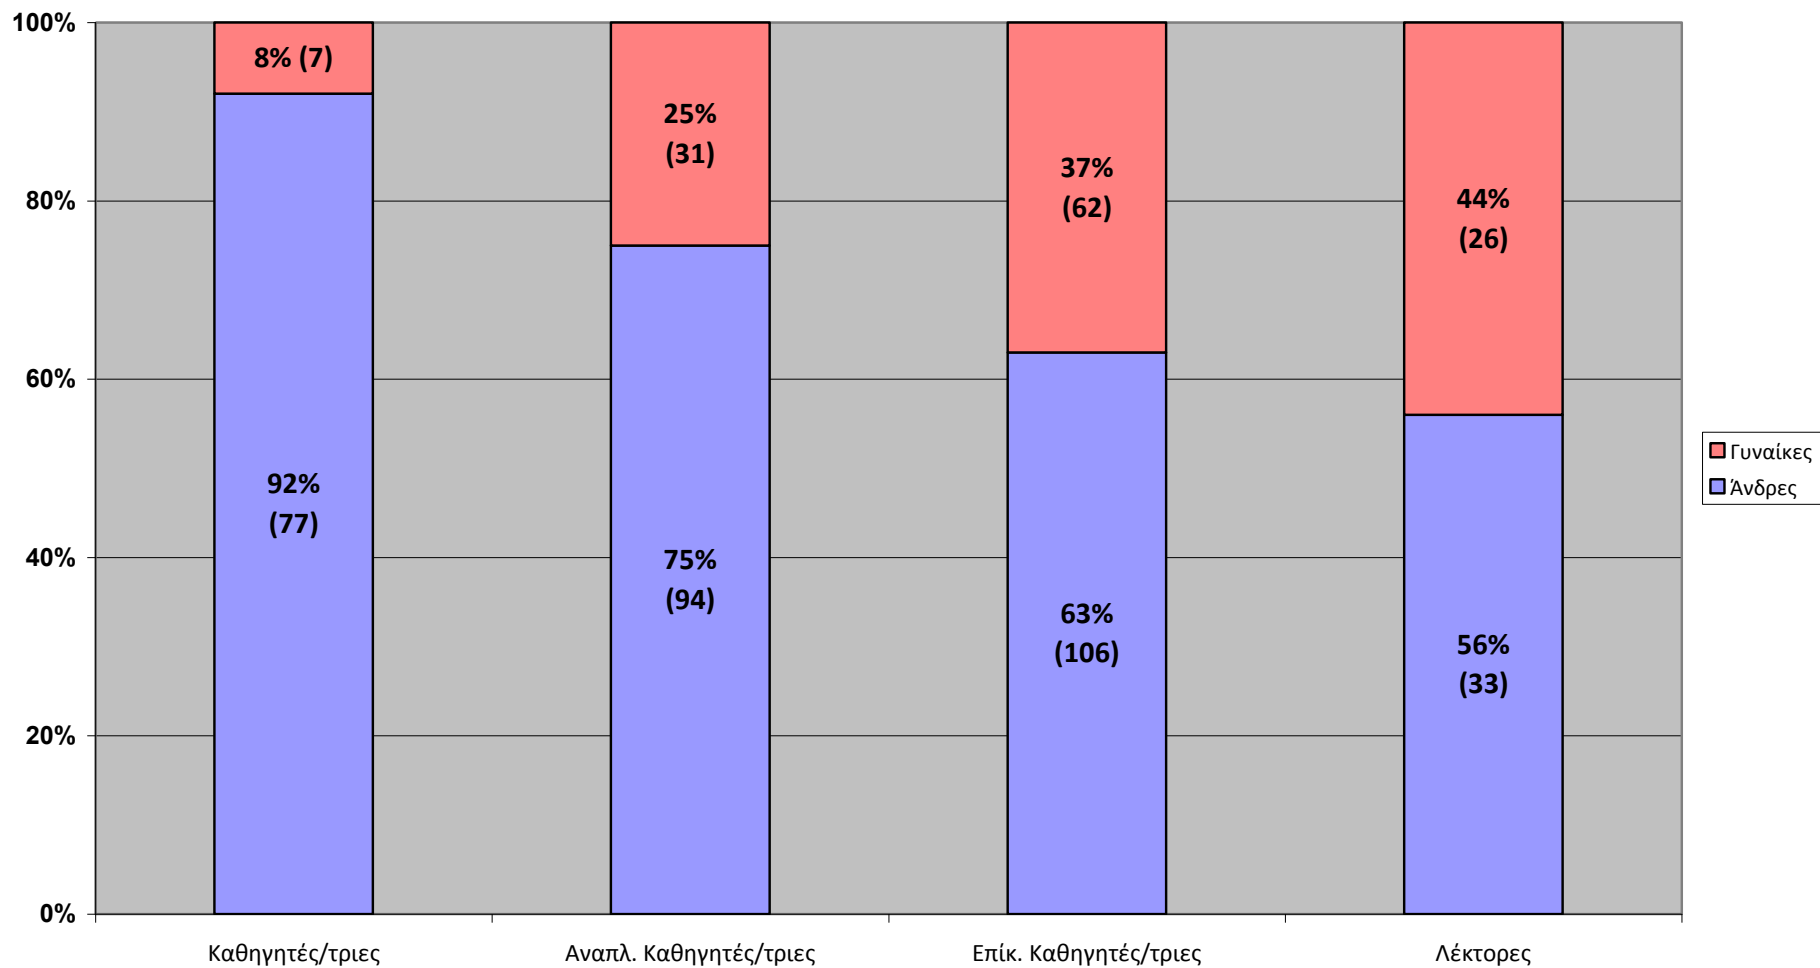

Μέλη ΔΕΠ ανά Φύλο και Βαθμίδα στη Σχολή Θετικών Επιστημών (ακ. έτος 2003-04 ΕΚΠΑ)