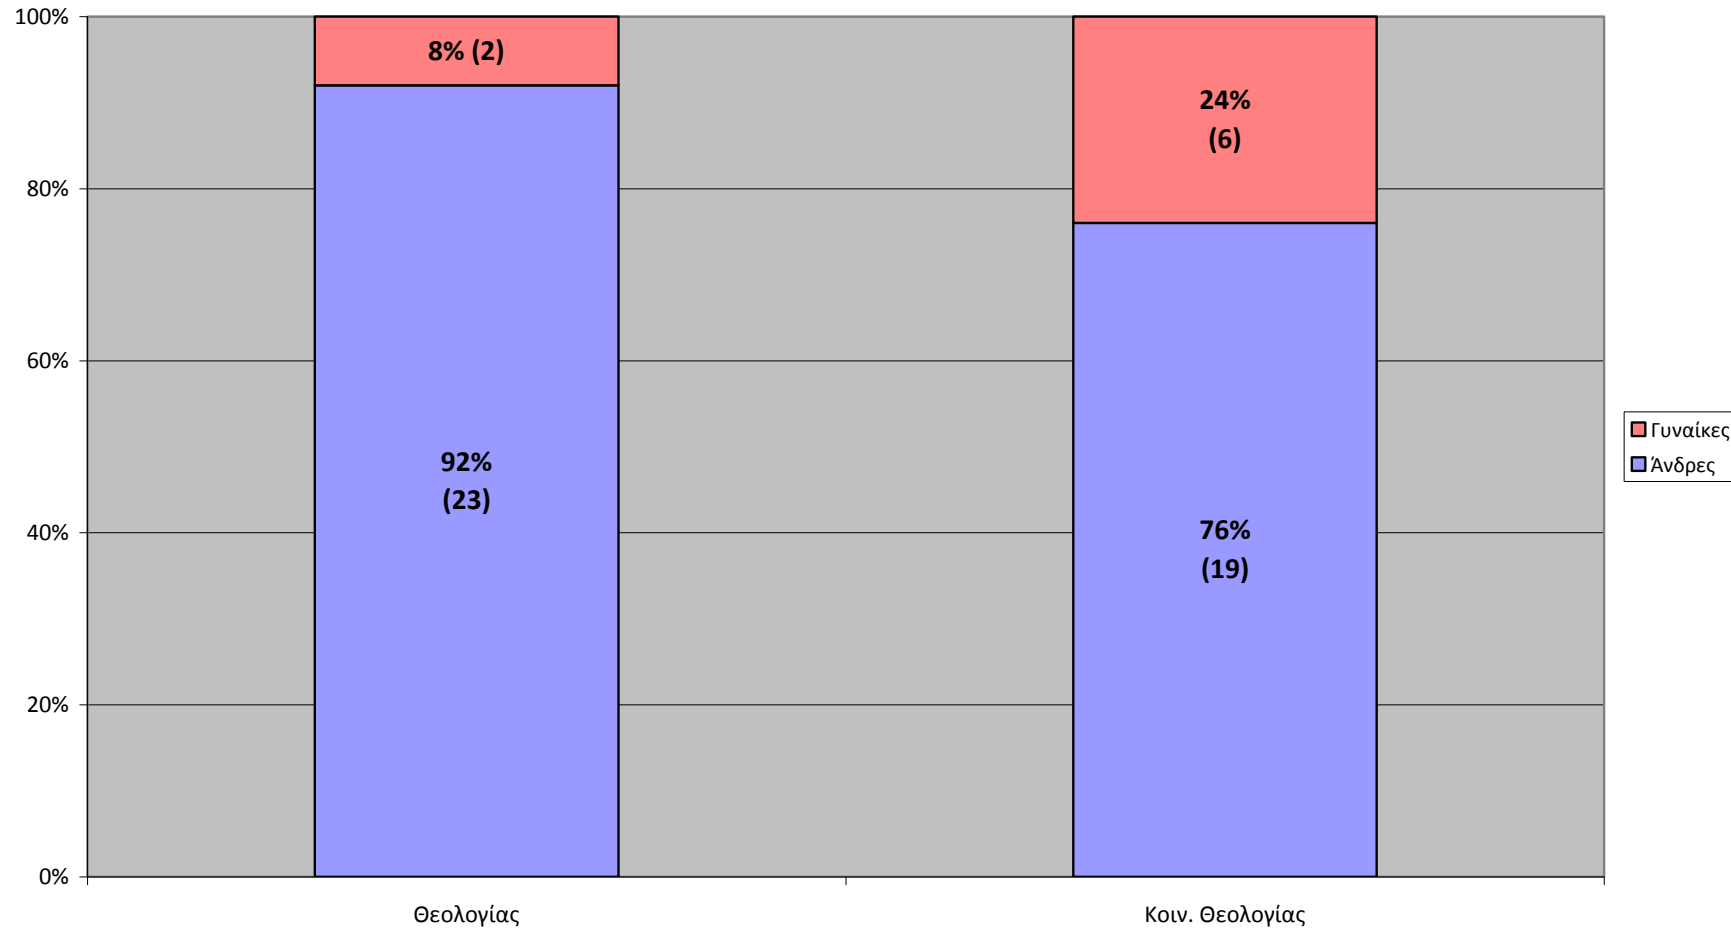

Στοιχεία για τα μέλη ΔΕΠ της Θεολογικής Σχολής
του Πανεπιστημίου Αθηνών

ακαδημαϊκό έτος 2003-04

Μέλη ΔΕΠ Θεολογικής Σχολής ανά Φύλο (ακ. έτος 2003-04 ΕΚΠΑ)

Μέλη ΔΕΠ Θεολογικής Σχολής ανά Φύλο και Τμήμα (ακ. έτος 2003-04 ΕΚΠΑ)

Μέλη ΔΕΠ ανά Φύλο και Βαθμίδα στη Θεολογική Σχολή (ακ. έτος 2003-04 ΕΚΠΑ)

Μέλη ΔΕΠ κάτοχοι διοικητικών θέσεων ανά Φύλο στη Θεολογική Σχολή (ακ. έτος 2003-04 ΕΚΠΑ)