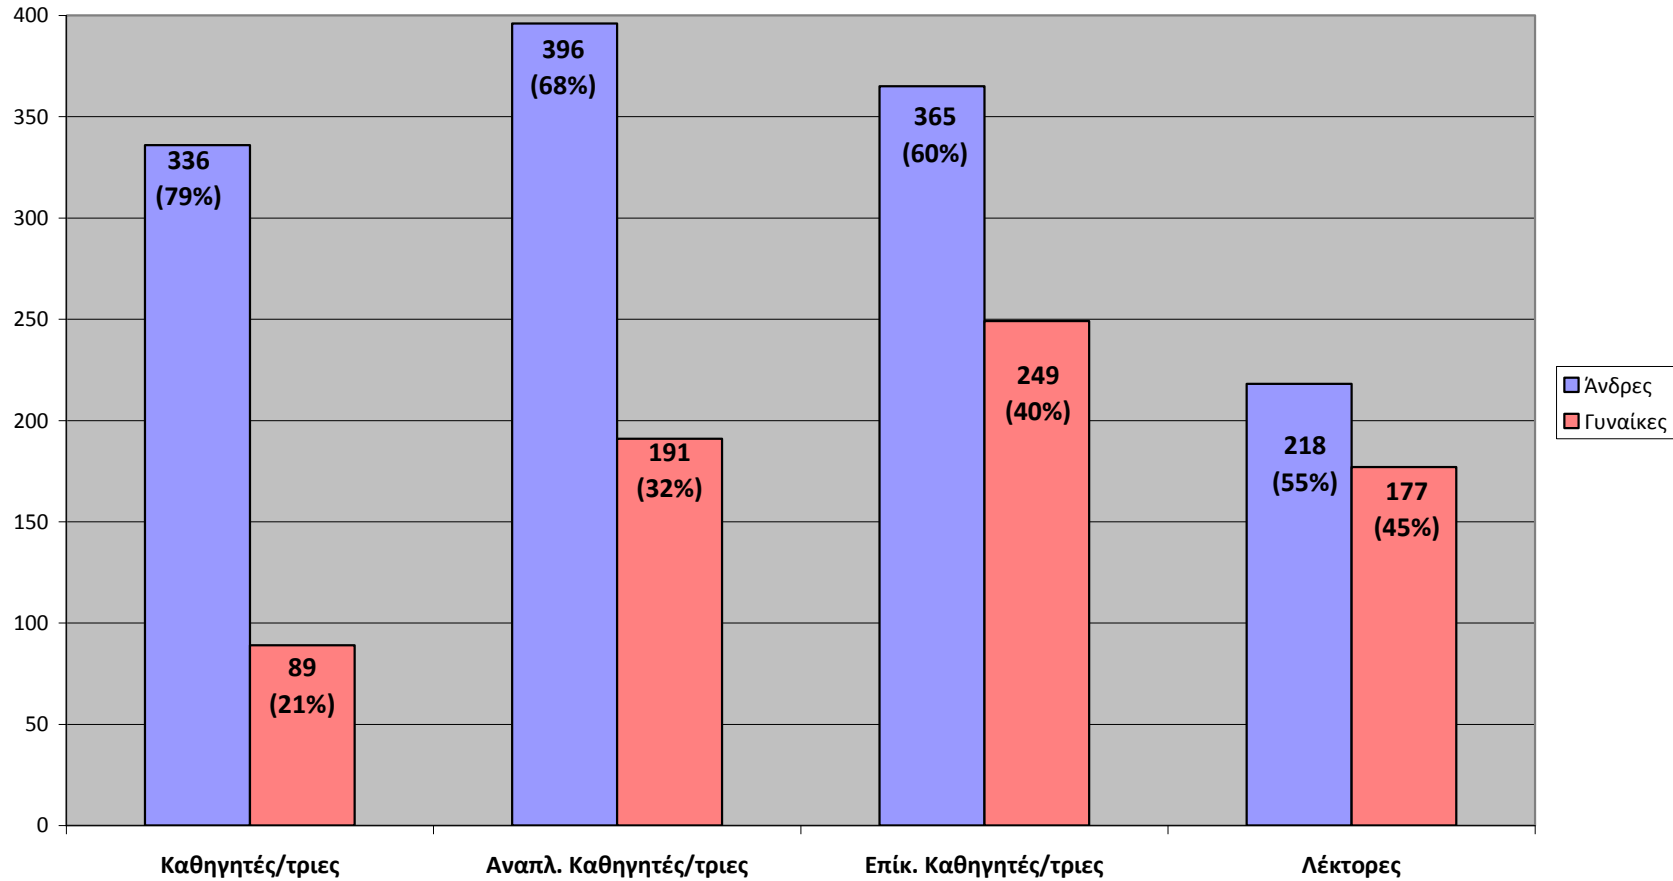

Στοιχεία για το σύνολο των μελών ΔΕΠ του Πανεπιστημίου Αθηνών

ακαδημαϊκό έτος 2003-04

Μέλη ΔΕΠ ανά φύλο (ακ. έτος 2003-04 ΕΚΠΑ)

Μέλη ΔΕΠ ανά φύλο και βαθμίδα (ακ. έτος 2003-04 ΕΚΠΑ)

Μέλη ΔΕΠ ανά Φύλο και Σχολή (ακ. έτος 2003-04 ΕΚΠΑ)

Τα πέντε Τμήματα με τη μεγαλύτερη συγκέντρωση γυναικών ΔΕΠ και τα πέντε Τμήματα με τη μεγαλύτερη συγκέντρωση ανδρών ΔΕΠ (ακ. έτος 2003-04 ΕΚΠΑ)

Κατοχή Διοικητικών Θέσεων στα Κεντρικά Όργανα του ΕΚΠΑ ανά Φύλο (ακ. έτος 2003-04)

Κατοχή Διοικητικών Θέσεων στα Τμήματα ανά Φύλο (ακ. έτος 2003-04 ΕΚΠΑ)