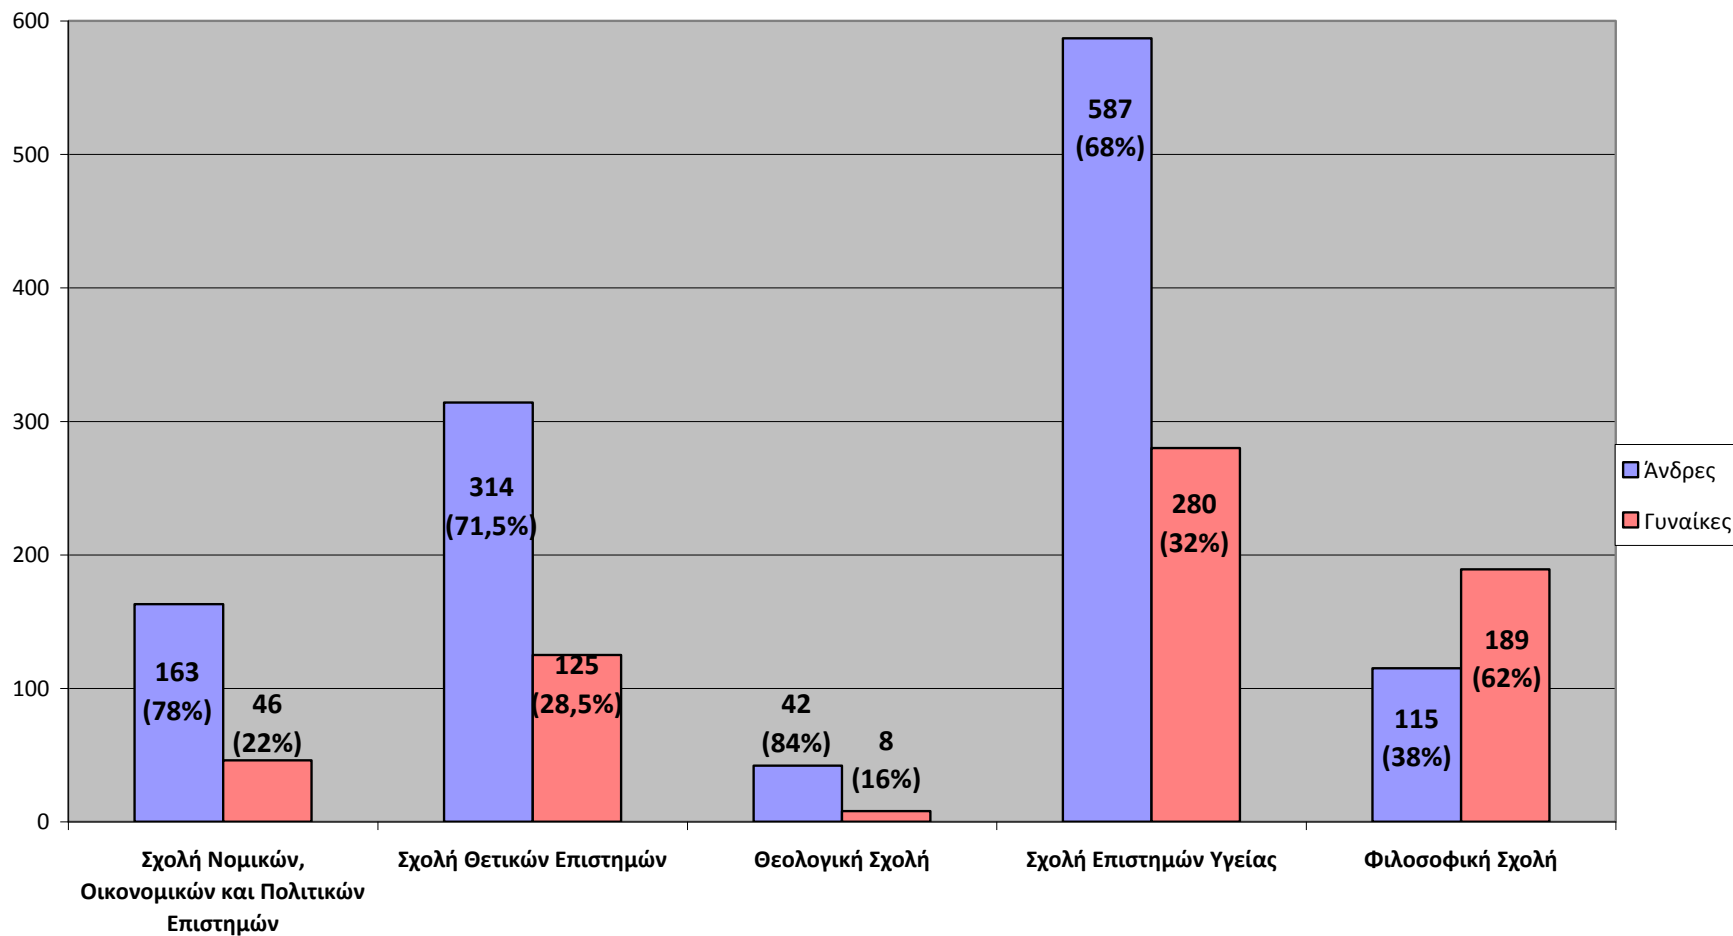

Στοιχεία για το σύνολο των μελών ΔΕΠ του Πανεπιστημίου Αθηνών

ακαδημαϊκό έτος 2003-04

Μέλη ΔΕΠ ανά φύλο (ακ. έτος 2003-04 ΕΚΠΑ)

Μέλη ΔΕΠ ανά φύλο και βαθμίδα (ακ. έτος 2003-04 ΕΚΠΑ)

Μέλη ΔΕΠ ανά Φύλο και Σχολή (ακ. έτος 2003-04 ΕΚΠΑ)

Τα πέντε Τμήματα με τη μεγαλύτερη συγκέντρωση γυναικών ΔΕΠ και τα πέντε Τμήματα με τη μεγαλύτερη συγκέντρωση ανδρών ΔΕΠ (ακ. έτος 2003-04 ΕΚΠΑ)

Κατοχή Διοικητικών Θέσεων στα Κεντρικά Όργανα του ΕΚΠΑ ανά Φύλο (ακ. έτος 2003-04)

Κατοχή Διοικητικών Θέσεων στα Τμήματα ανά Φύλο (ακ. έτος 2003-04 ΕΚΠΑ)