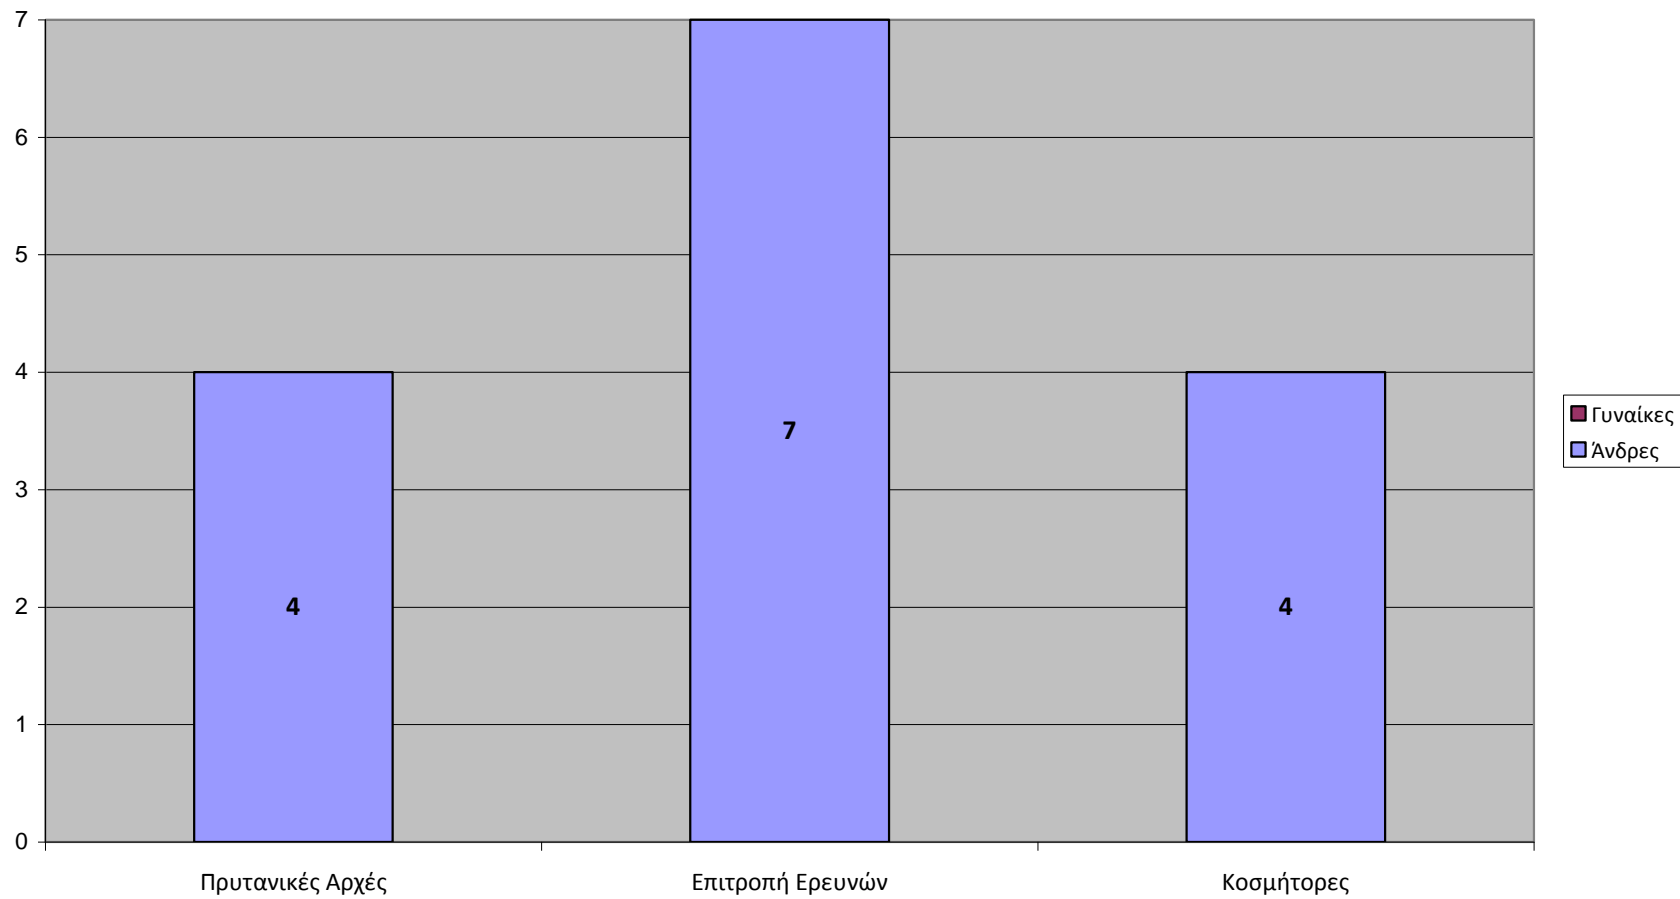

Στοιχεία για το σύνολο των μελών ΔΕΠ του Πανεπιστημίου Αθηνών

ακαδημαϊκό έτος 2003-04

Μέλη ΔΕΠ ανά φύλο (ακ. έτος 2003-04 ΕΚΠΑ)

Μέλη ΔΕΠ ανά φύλο και βαθμίδα (ακ. έτος 2003-04 ΕΚΠΑ)

Μέλη ΔΕΠ ανά Φύλο και Σχολή (ακ. έτος 2003-04 ΕΚΠΑ)

Τα πέντε Τμήματα με τη μεγαλύτερη συγκέντρωση γυναικών ΔΕΠ και τα πέντε Τμήματα με τη μεγαλύτερη συγκέντρωση ανδρών ΔΕΠ (ακ. έτος 2003-04 ΕΚΠΑ)

Κατοχή Διοικητικών Θέσεων στα Κεντρικά Όργανα του ΕΚΠΑ ανά Φύλο (ακ. έτος 2003-04)