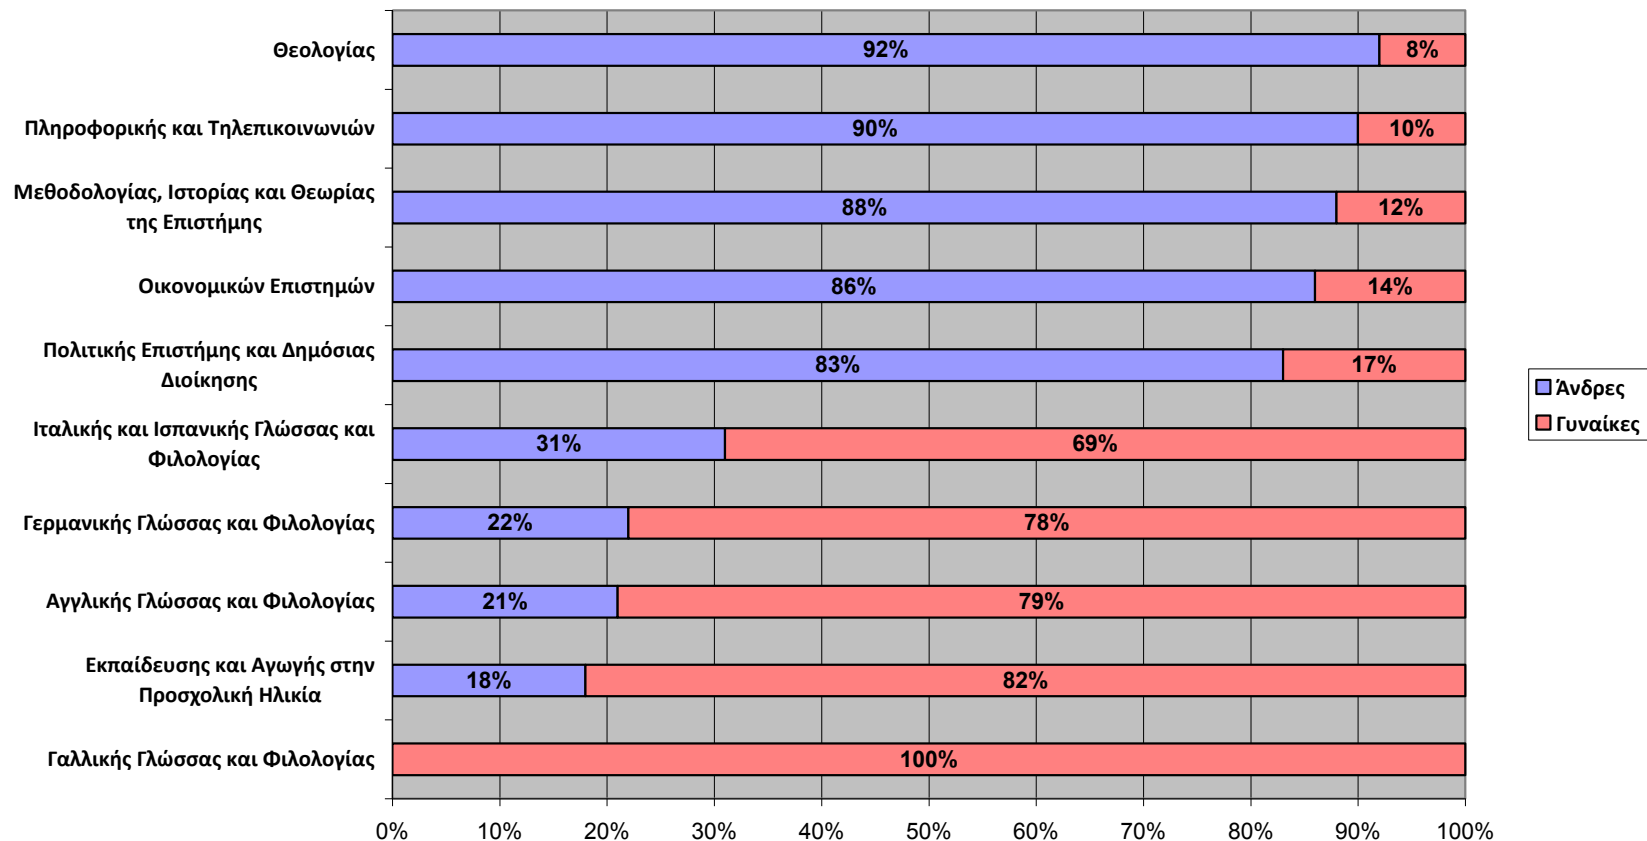

Στοιχεία για το σύνολο των μελών ΔΕΠ του Πανεπιστημίου Αθηνών

ακαδημαϊκό έτος 2003-04

Μέλη ΔΕΠ ανά φύλο (ακ. έτος 2003-04 ΕΚΠΑ)

Μέλη ΔΕΠ ανά φύλο και βαθμίδα (ακ. έτος 2003-04 ΕΚΠΑ)

Μέλη ΔΕΠ ανά Φύλο και Σχολή (ακ. έτος 2003-04 ΕΚΠΑ)

Τα πέντε Τμήματα με τη μεγαλύτερη συγκέντρωση γυναικών ΔΕΠ και τα πέντε Τμήματα με τη μεγαλύτερη συγκέντρωση ανδρών ΔΕΠ (ακ. έτος 2003-04 ΕΚΠΑ)

Κατοχή Διοικητικών Θέσεων στα Κεντρικά Όργανα του ΕΚΠΑ ανά Φύλο (ακ. έτος 2003-04)

Κατοχή Διοικητικών Θέσεων στα Τμήματα ανά Φύλο (ακ. έτος 2003-04 ΕΚΠΑ)