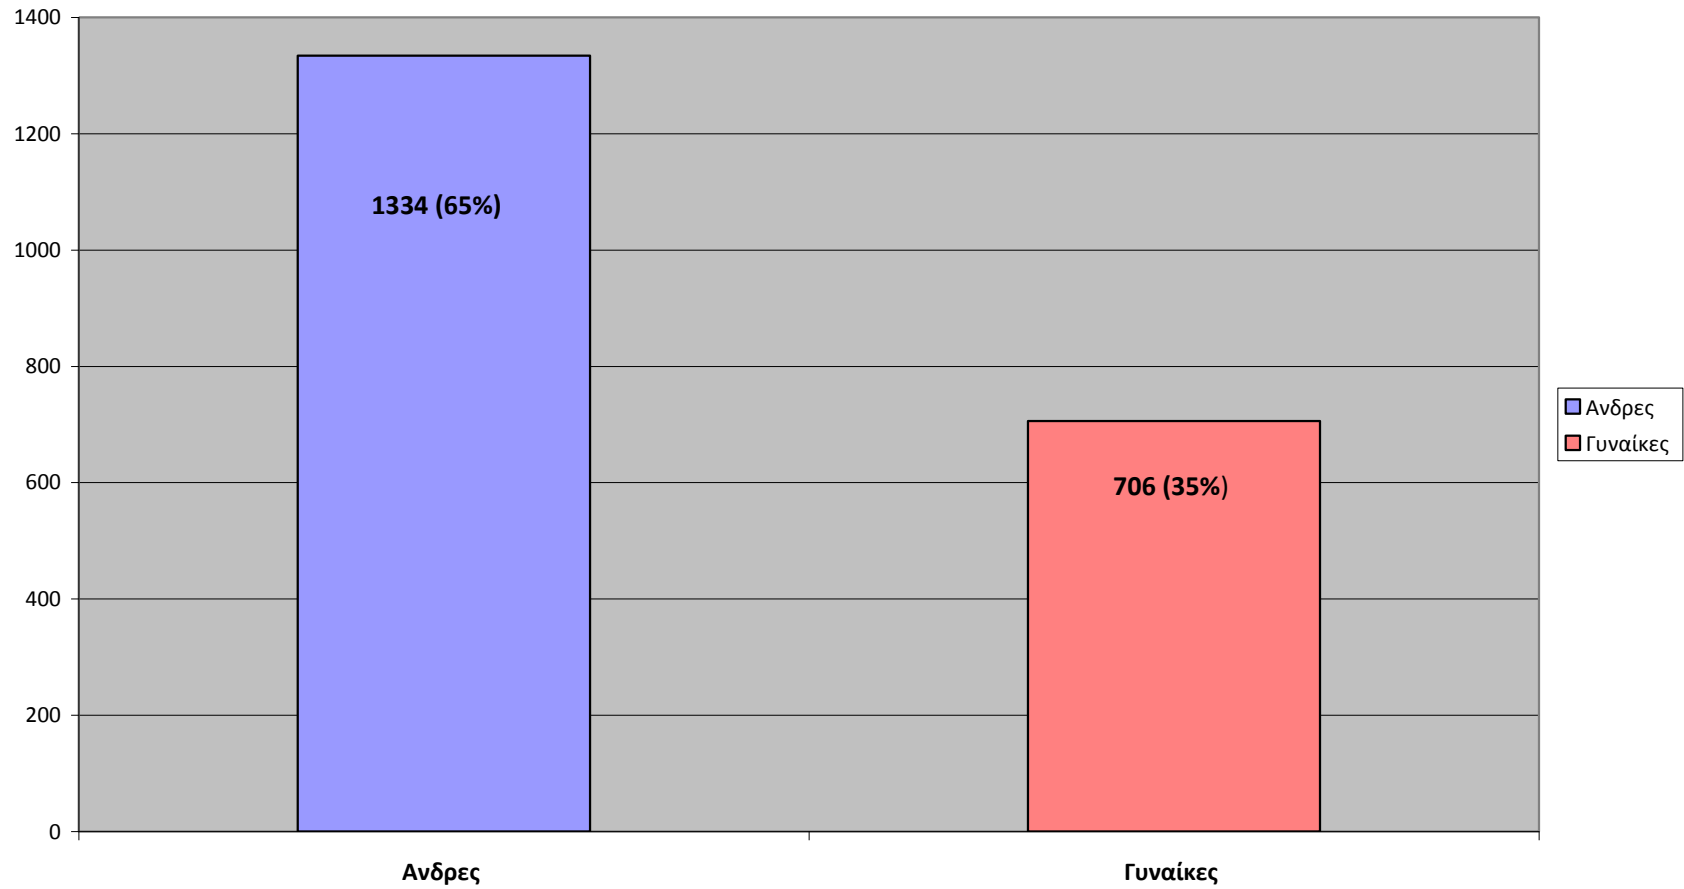

Στοιχεία για το σύνολο των μελών ΔΕΠ του Πανεπιστημίου Αθηνών

ακαδημαϊκό έτος 2003-04

Μέλη ΔΕΠ ανά φύλο (ακ. έτος 2003-04 ΕΚΠΑ)

Μέλη ΔΕΠ ανά φύλο και βαθμίδα (ακ. έτος 2003-04 ΕΚΠΑ)

Μέλη ΔΕΠ ανά Φύλο και Σχολή (ακ. έτος 2003-04 ΕΚΠΑ)

Τα πέντε Τμήματα με τη μεγαλύτερη συγκέντρωση γυναικών ΔΕΠ και τα πέντε Τμήματα με τη μεγαλύτερη συγκέντρωση ανδρών ΔΕΠ (ακ. έτος 2003-04 ΕΚΠΑ)

Κατοχή Διοικητικών Θέσεων στα Κεντρικά Όργανα του ΕΚΠΑ ανά Φύλο (ακ. έτος 2003-04)