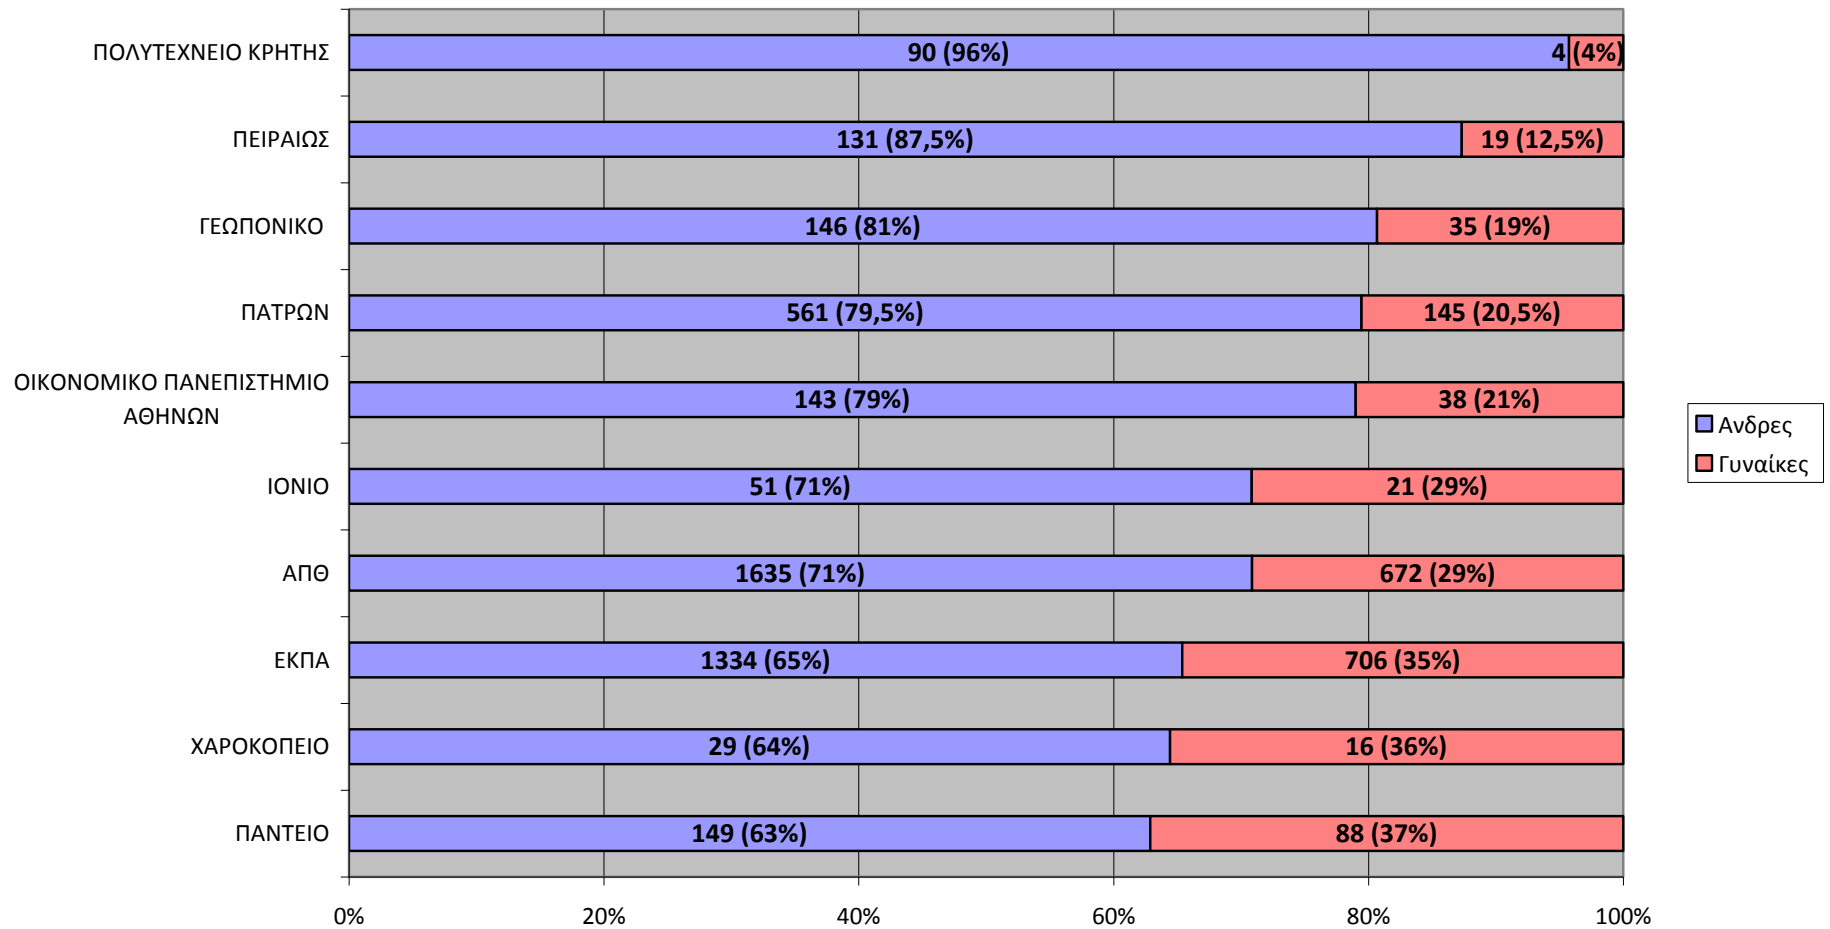

Στοιχεία για το Επιστημονικό και Διδακτικό Προσωπικό (ΔΕΠ) των 19 Α.Ε.Ι. της Ελλάδας

ακαδημαϊκό έτος 2003-04

Μέλη Δ.Ε.Π. ανά Φύλο στο Σύνολο των Α.Ε.Ι. (ακ. έτος 2003-04)

Μέλη ΔΕΠ ανά Φύλο και Βαθμίδα στο σύνολο των Α.Ε.Ι. (ακ. έτος 2003-04)

**Μέλη ΔΕΠ ανά φύλο και επιστημονική κατεύθυνση του Τμήματος στο οποίο υπηρετούν
(ακ. έτος 2003-04 σύνολο Α.Ε.Ι.)**

Μέλη ΔΕΠ ανά Φύλο και Βαθμίδα στα Τμήματα Θετικών και Ανθρωπιστικών Επιστημών

Τα πέντε ΑΕΙ με τη μεγαλύτερη συγκέντρωση ανδρών μελών ΔΕΠ και τα πέντε ΑΕΙ με τη μεγαλύτερη συγκέντρωση γυναικών μελών ΔΕΠ (ακ. έτος 2003-04)