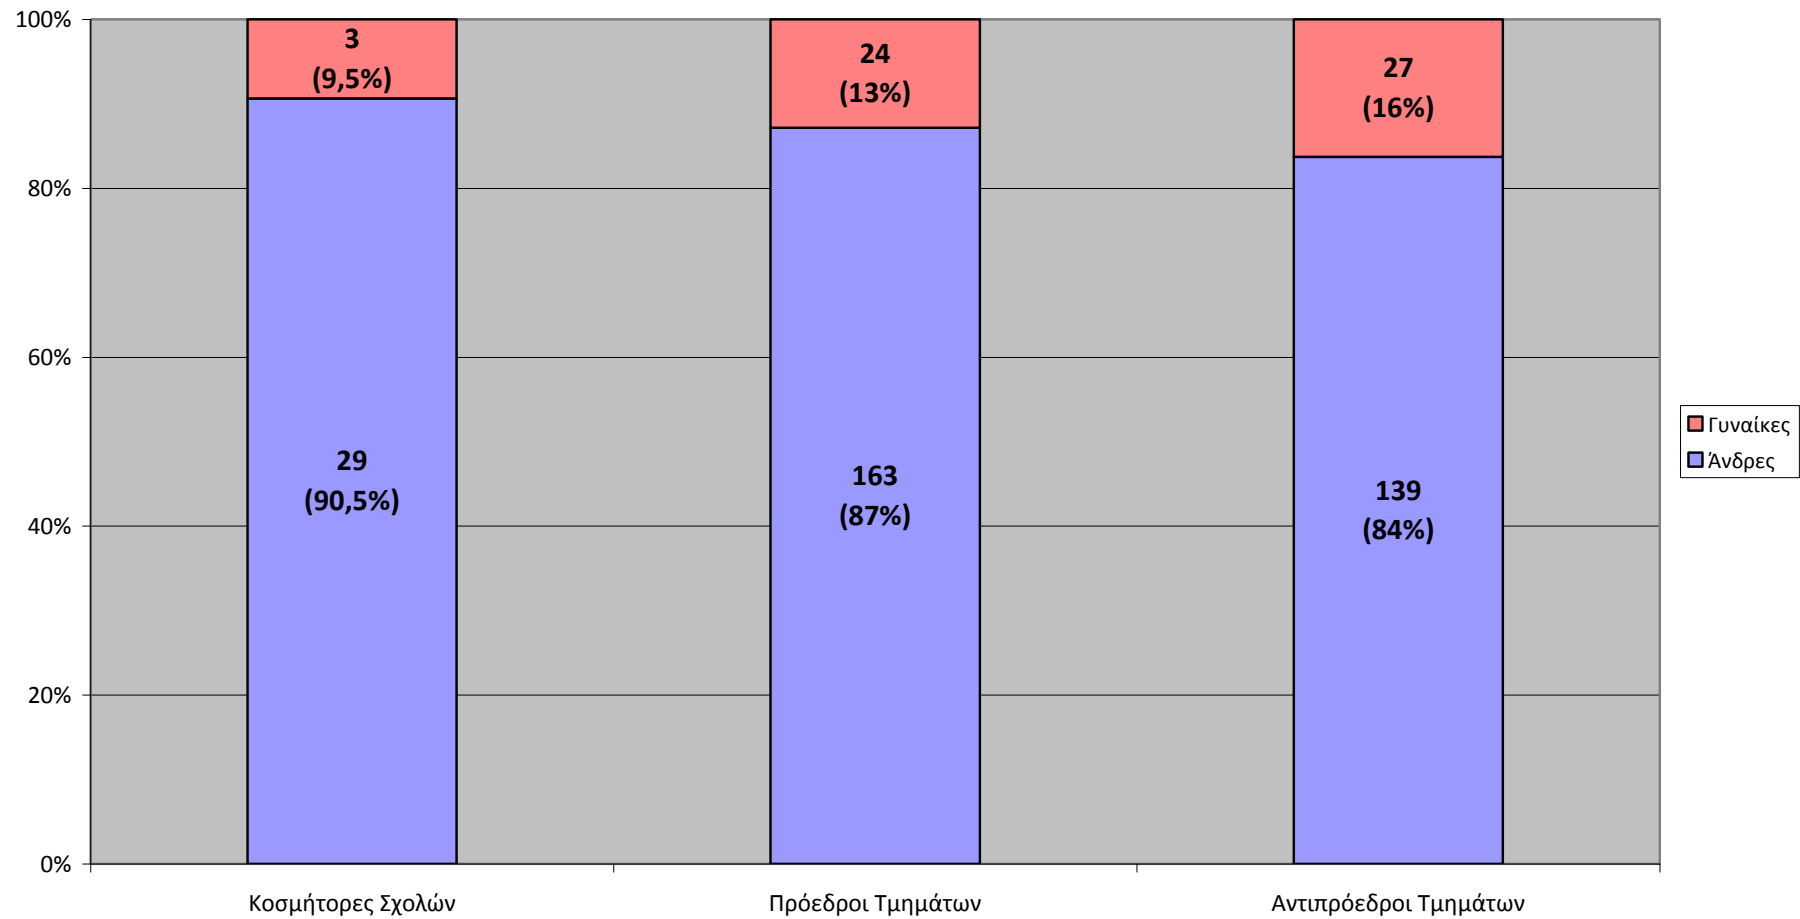

**Κοσμήτορες Σχολών, Πρόεδροι και Αντιπρόεδροι Τμημάτων ανά Φύλο στο Σύνολο των Α.Ε.Ι.
(ακ. έτος 2003-04)**