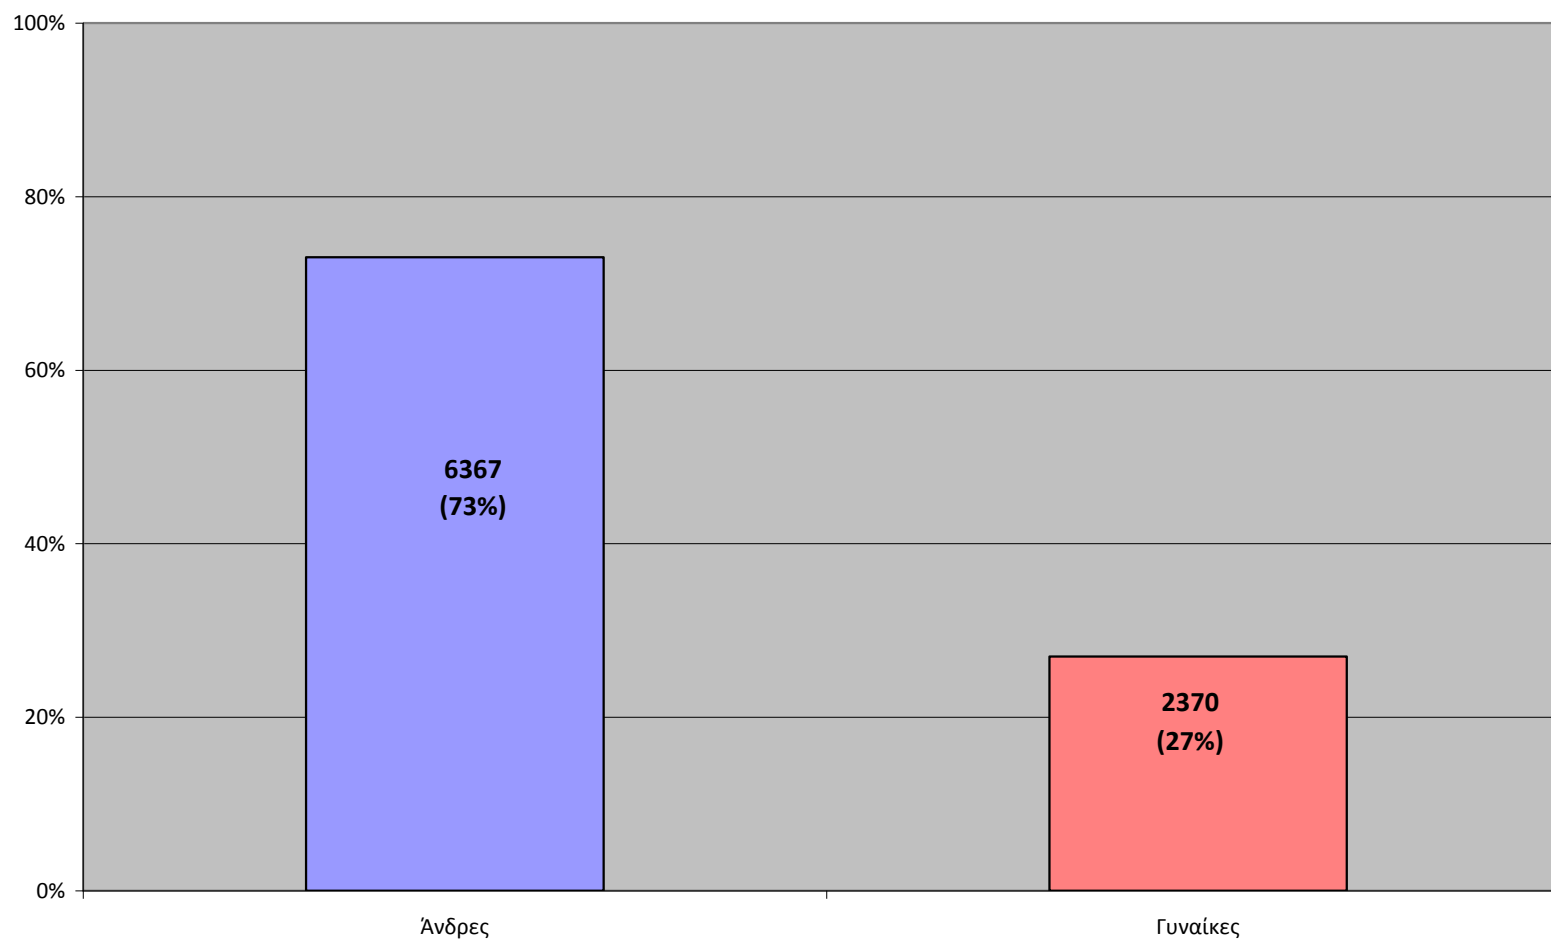

Στοιχεία για το Επιστημονικό και Διδακτικό Προσωπικό (ΔΕΠ) των 19 Α.Ε.Ι. της Ελλάδας

ακαδημαϊκό έτος 2003-04

Μέλη Δ.Ε.Π. ανά Φύλο στο Σύνολο των Α.Ε.Ι. (ακ. έτος 2003-04)

Μέλη ΔΕΠ ανά Φύλο και Βαθμίδα στο σύνολο των Α.Ε.Ι. (ακ. έτος 2003-04)

**Μέλη ΔΕΠ ανά φύλο και επιστημονική κατεύθυνση του Τμήματος στο οποίο υπηρετούν
(ακ. έτος 2003-04 σύνολο Α.Ε.Ι.)**

Μέλη ΔΕΠ ανά Φύλο και Βαθμίδα στα Τμήματα Θετικών και Ανθρωπιστικών Επιστημών

Τα πέντε ΑΕΙ με τη μεγαλύτερη συγκέντρωση ανδρών μελών ΔΕΠ και τα πέντε ΑΕΙ με τη μεγαλύτερη συγκέντρωση γυναικών μελών ΔΕΠ (ακ. έτος 2003-04)