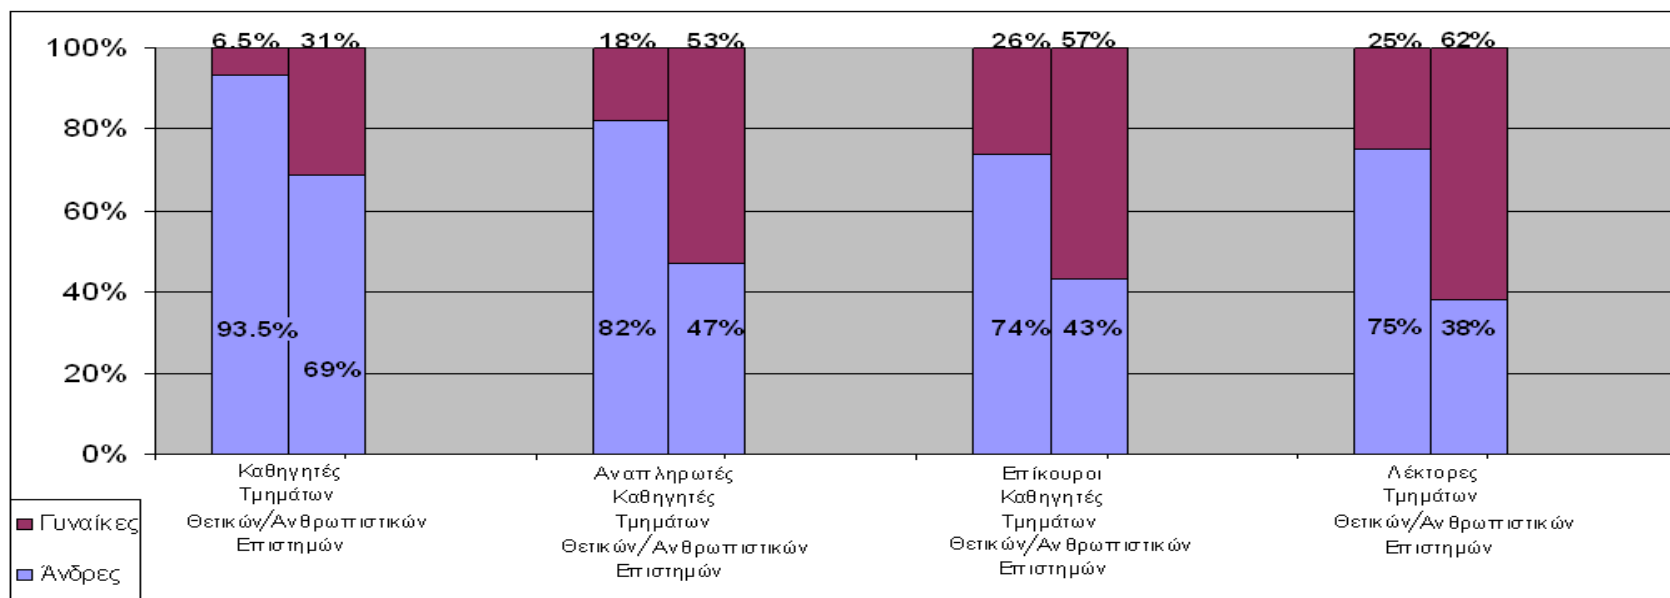

Στοιχεία για το Επιστημονικό και Διδακτικό Προσωπικό (ΔΕΠ) των 19 Α.Ε.Ι. της Ελλάδας

ακαδημαϊκό έτος 2003-04

Μέλη Δ.Ε.Π. ανά Φύλο στο Σύνολο των Α.Ε.Ι. (ακ. έτος 2003-04)

Μέλη ΔΕΠ ανά Φύλο και Βαθμίδα στο σύνολο των Α.Ε.Ι. (ακ. έτος 2003-04)

**Μέλη ΔΕΠ ανά φύλο και επιστημονική κατεύθυνση του Τμήματος στο οποίο υπηρετούν
(ακ. έτος 2003-04 σύνολο Α.Ε.Ι.)**

Μέλη ΔΕΠ ανά Φύλο και Βαθμίδα στα Τμήματα Θετικών και Ανθρωπιστικών Επιστημών

Τα πέντε ΑΕΙ με τη μεγαλύτερη συγκέντρωση ανδρών μελών ΔΕΠ και τα πέντε ΑΕΙ με τη μεγαλύτερη συγκέντρωση γυναικών μελών ΔΕΠ (ακ. έτος 2003-04)