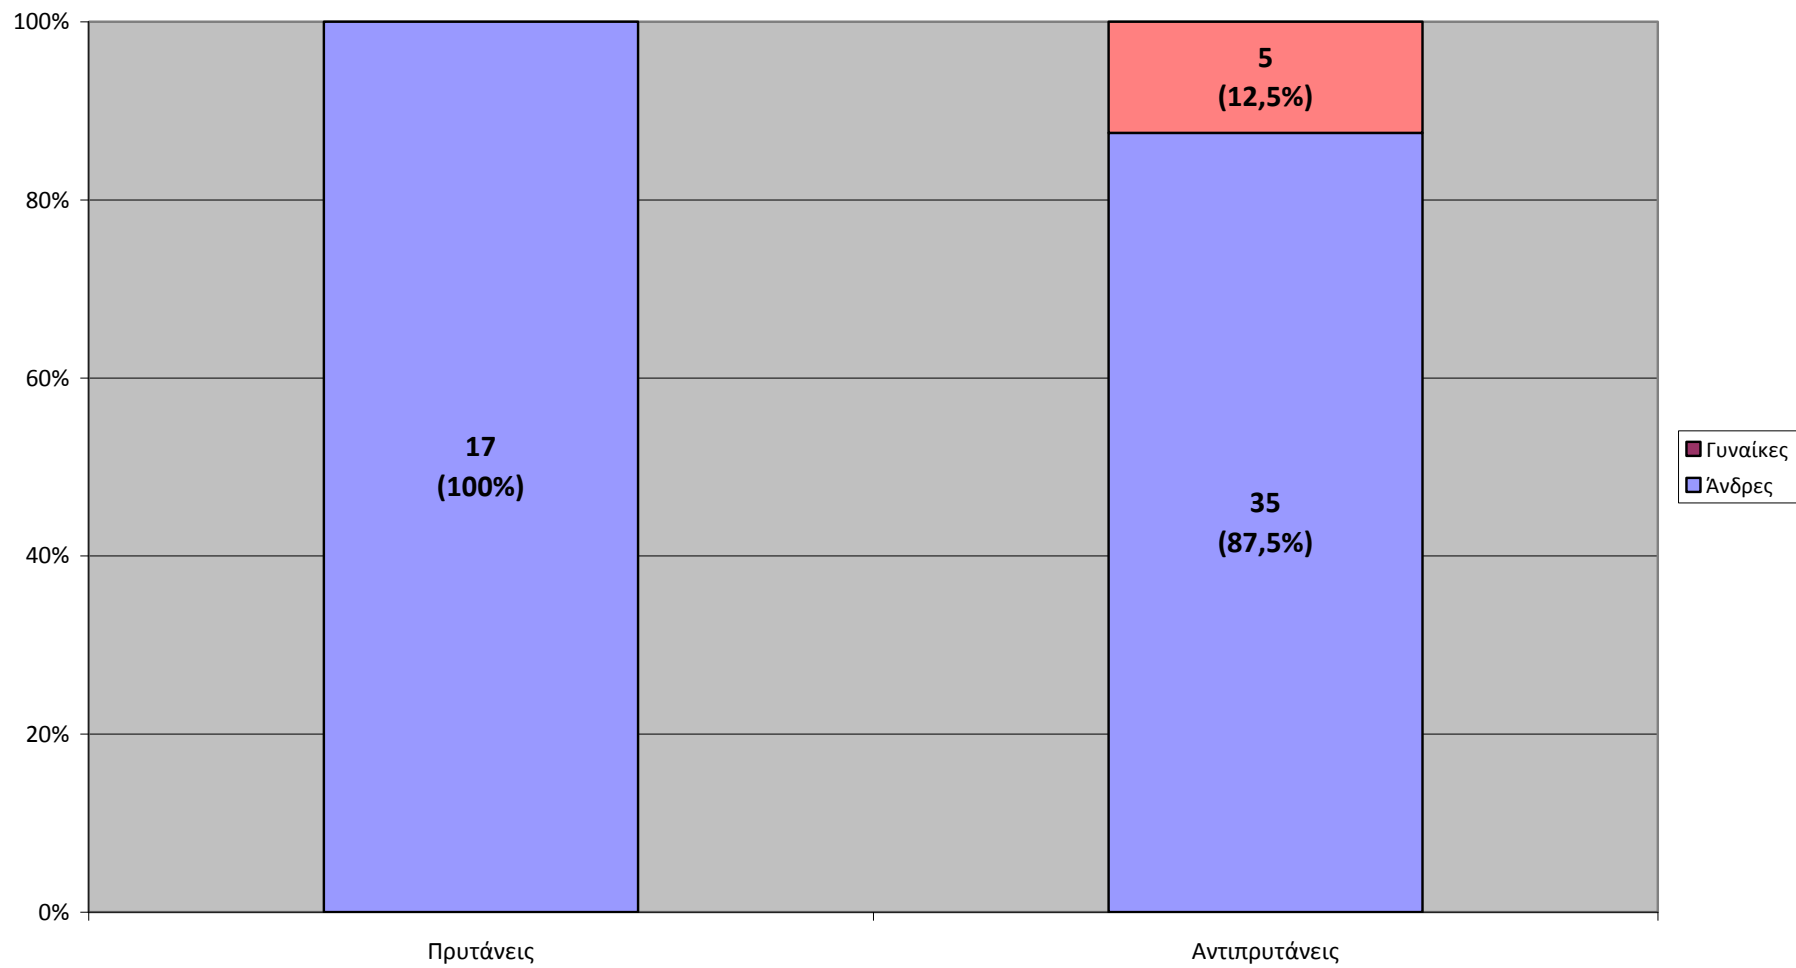

Πρυτάνεις και Αντιπρυτάνεις ανά Φύλο στο Σύνολο των Α.Ε.Ι. (ακ. έτος 2003-04)