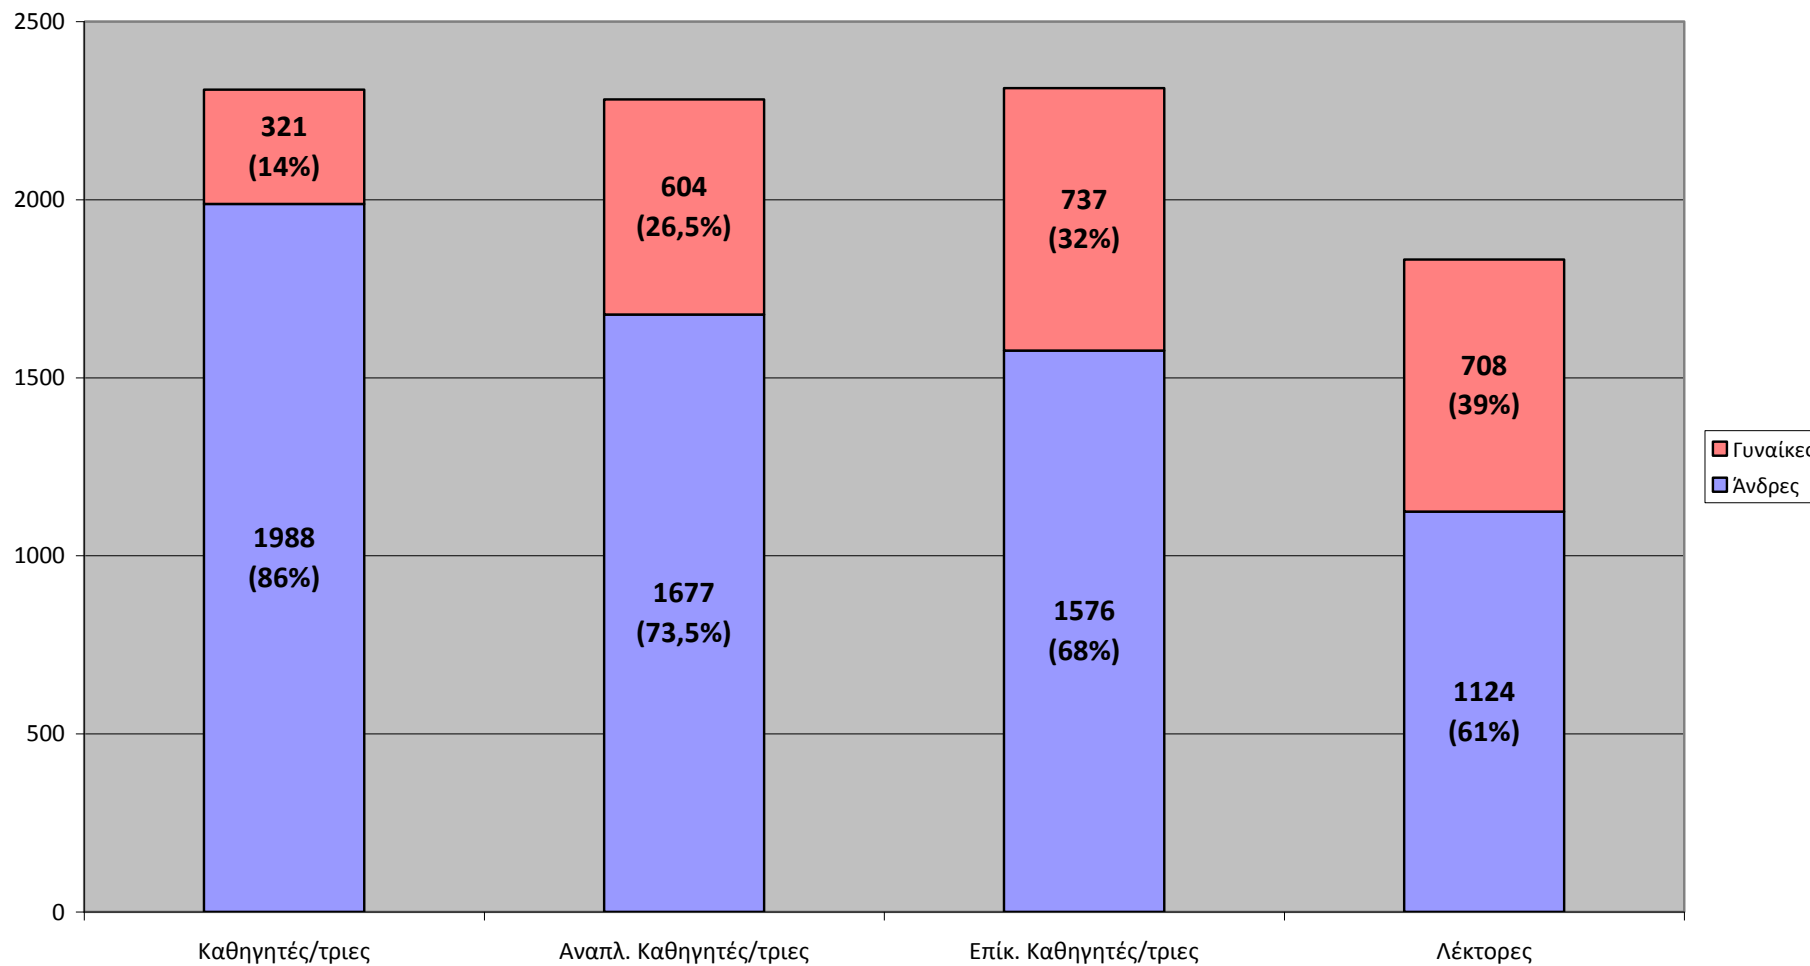

Στοιχεία για το Επιστημονικό και Διδακτικό Προσωπικό (ΔΕΠ) των 19 Α.Ε.Ι. της Ελλάδας

ακαδημαϊκό έτος 2003-04

Μέλη Δ.Ε.Π. ανά Φύλο στο Σύνολο των Α.Ε.Ι. (ακ. έτος 2003-04)

Μέλη ΔΕΠ ανά Φύλο και Βαθμίδα στο σύνολο των Α.Ε.Ι. (ακ. έτος 2003-04)

**Μέλη ΔΕΠ ανά φύλο και επιστημονική κατεύθυνση του Τμήματος στο οποίο υπηρετούν
(ακ. έτος 2003-04 σύνολο Α.Ε.Ι.)**

Μέλη ΔΕΠ ανά Φύλο και Βαθμίδα στα Τμήματα Θετικών και Ανθρωπιστικών Επιστημών

Τα πέντε ΑΕΙ με τη μεγαλύτερη συγκέντρωση ανδρών μελών ΔΕΠ και τα πέντε ΑΕΙ με τη μεγαλύτερη συγκέντρωση γυναικών μελών ΔΕΠ (ακ. έτος 2003-04)