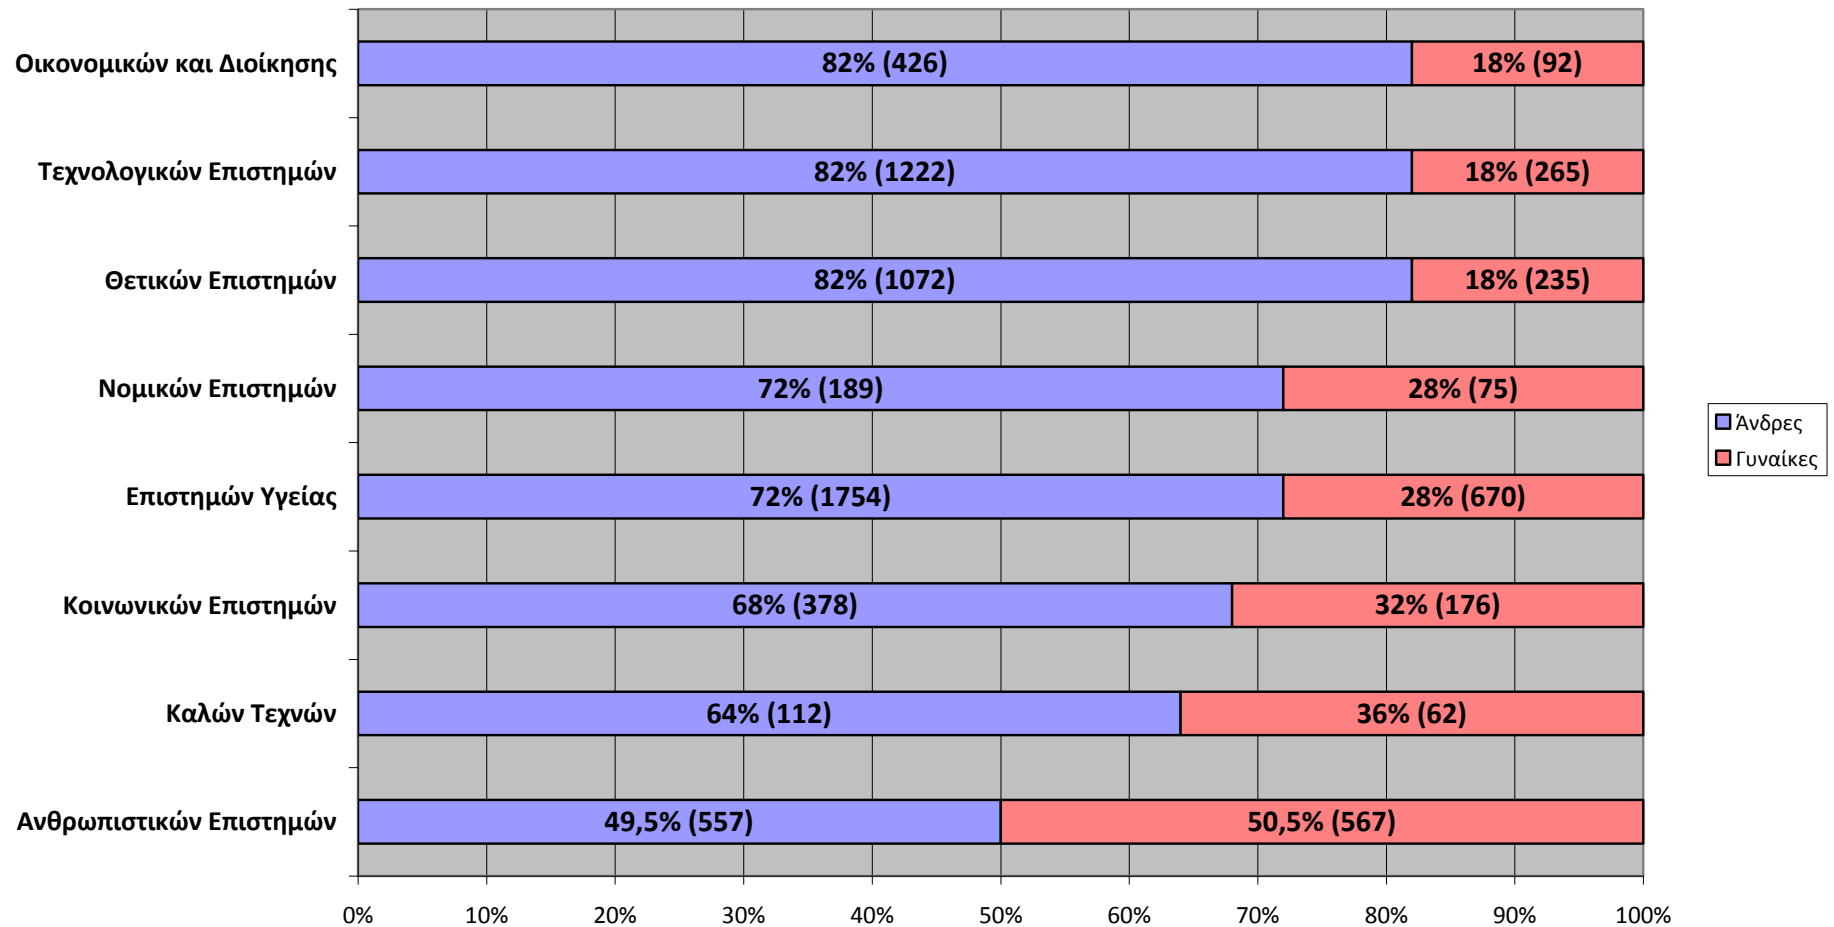

Στοιχεία για το Επιστημονικό και Διδακτικό Προσωπικό (ΔΕΠ) των 19 Α.Ε.Ι. της Ελλάδας

ακαδημαϊκό έτος 2003-04

Μέλη Δ.Ε.Π. ανά Φύλο στο Σύνολο των Α.Ε.Ι. (ακ. έτος 2003-04)

Μέλη ΔΕΠ ανά Φύλο και Βαθμίδα στο σύνολο των Α.Ε.Ι. (ακ. έτος 2003-04)

**Μέλη ΔΕΠ ανά φύλο και επιστημονική κατεύθυνση του Τμήματος στο οποίο υπηρετούν
(ακ. έτος 2003-04 σύνολο Α.Ε.Ι.)**

Μέλη ΔΕΠ ανά Φύλο και Βαθμίδα στα Τμήματα Θετικών και Ανθρωπιστικών Επιστημών

Τα πέντε ΑΕΙ με τη μεγαλύτερη συγκέντρωση ανδρών μελών ΔΕΠ και τα πέντε ΑΕΙ με τη μεγαλύτερη συγκέντρωση γυναικών μελών ΔΕΠ (ακ. έτος 2003-04)