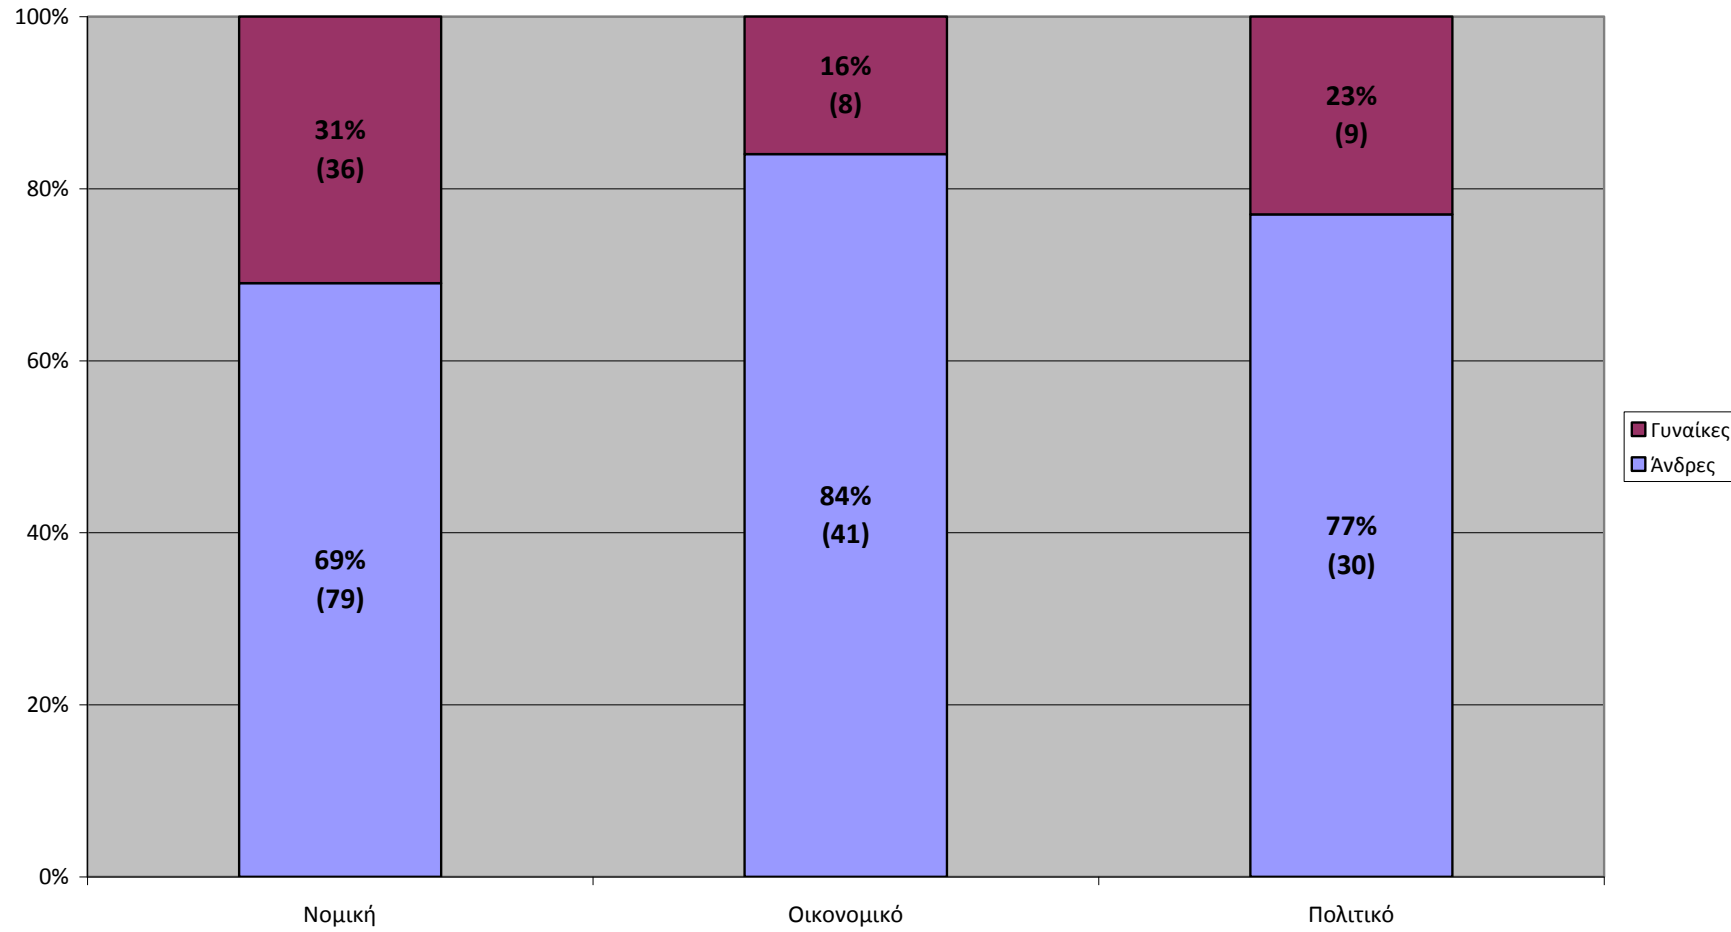

Στοιχεία για τα μέλη ΔΕΠ της Σχολής Νομικών, Οικονομικών
και Πολιτικών Επιστημών του Πανεπιστημίου Αθηνών

ακαδημαϊκό έτος 2010-11

Μέλη ΔΕΠ ανά Φύλο στη Σχολή ΝΟΠΕ (ακ. έτος 2010-11 ΕΚΠΑ)

Μέλη ΔΕΠ ανά Φύλο και Τμήμα στη Σχολή ΝΟΠΕ (ακ. έτος 2010-11 ΕΚΠΑ)

Μέλη ΔΕΠ ανά Φύλο και Βαθμίδα στη Σχολή ΝΟΠΕ (ακ. έτος 2010-11 ΕΚΠΑ)

Μέλη ΔΕΠ κάτοχοι διοικητικών θέσεων ανά φύλο στη Σχολή ΝΟΠΕ (ακ. έτος 2010-11 ΕΚΠΑ)