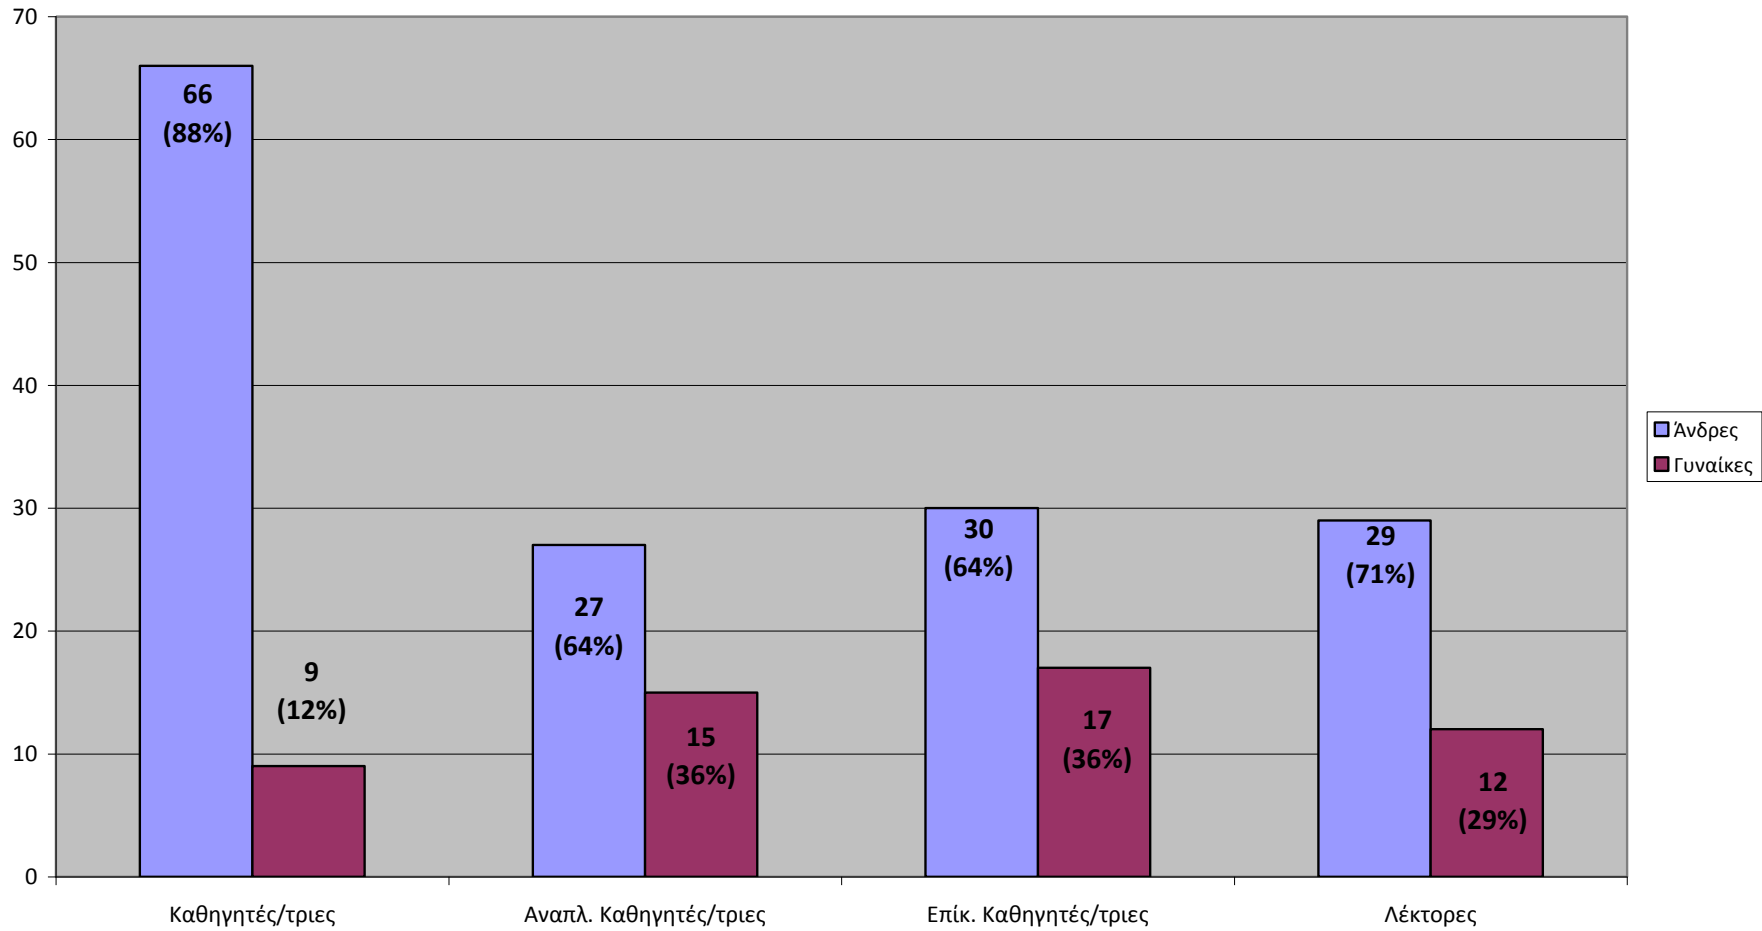

Στοιχεία για τα μέλη ΔΕΠ της Σχολής Νομικών, Οικονομικών
και Πολιτικών Επιστημών του Πανεπιστημίου Αθηνών

ακαδημαϊκό έτος 2010-11

Μέλη ΔΕΠ ανά Φύλο στη Σχολή ΝΟΠΕ (ακ. έτος 2010-11 ΕΚΠΑ)

Μέλη ΔΕΠ ανά Φύλο και Τμήμα στη Σχολή ΝΟΠΕ (ακ. έτος 2010-11 ΕΚΠΑ)

Μέλη ΔΕΠ ανά Φύλο και Βαθμίδα στη Σχολή ΝΟΠΕ (ακ. έτος 2010-11 ΕΚΠΑ)

Μέλη ΔΕΠ κάτοχοι διοικητικών θέσεων ανά φύλο στη Σχολή ΝΟΠΕ (ακ. έτος 2010-11 ΕΚΠΑ)