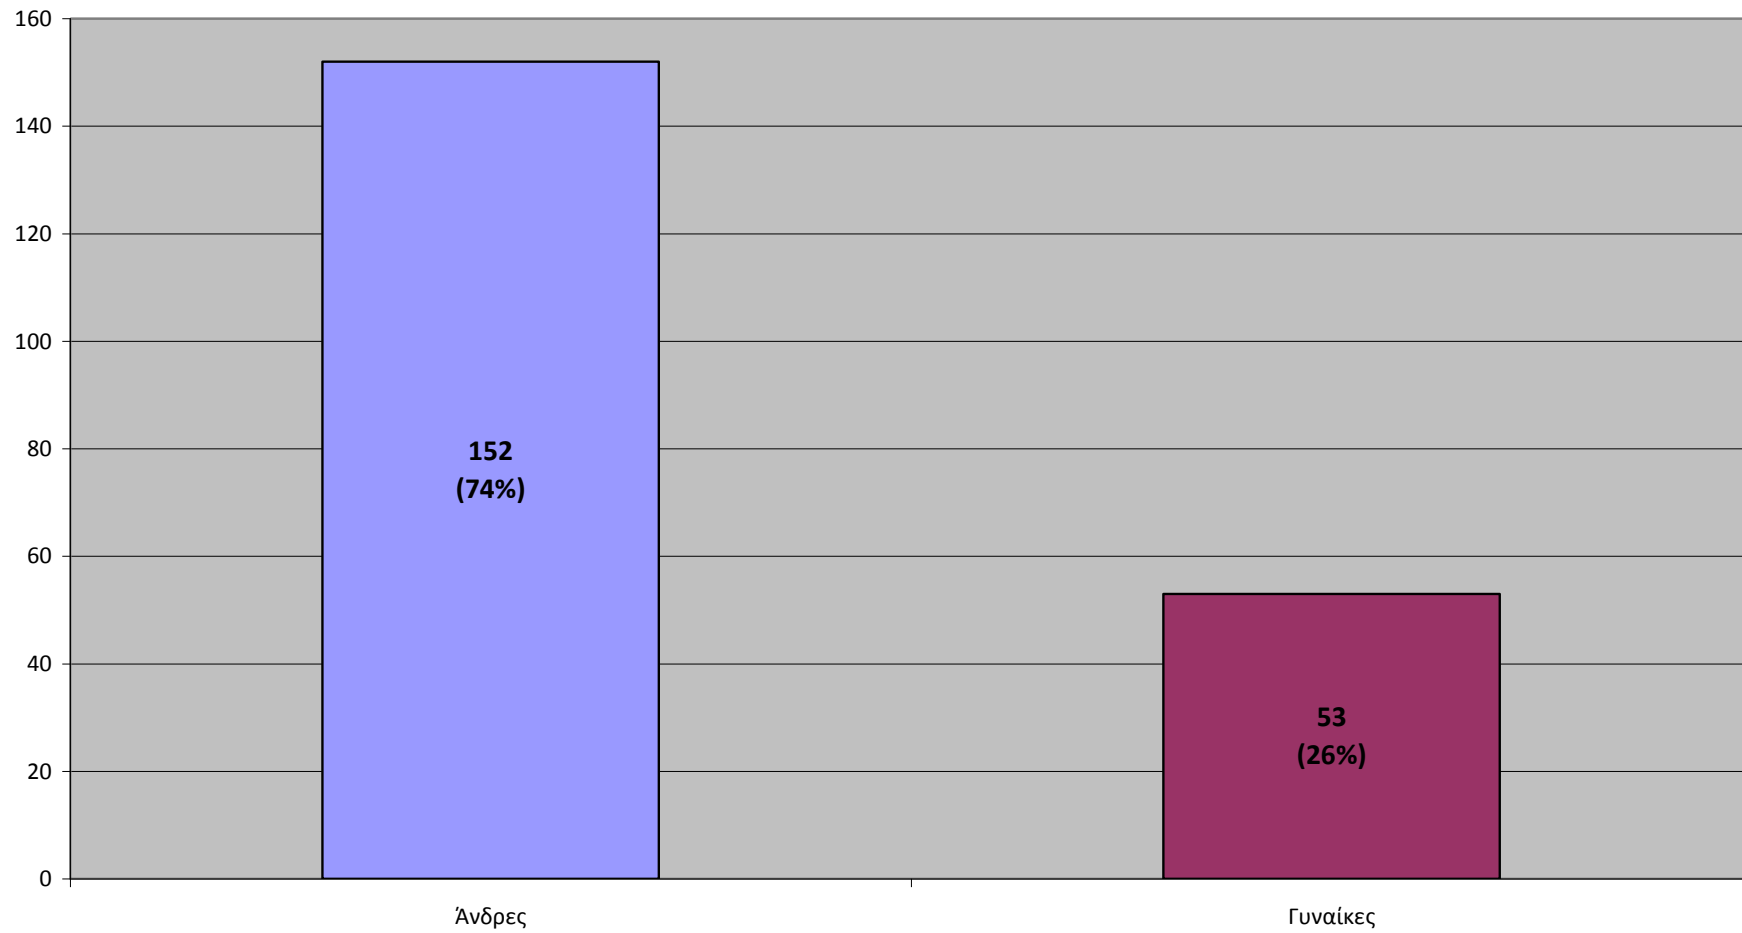

Στοιχεία για τα μέλη ΔΕΠ της Σχολής Νομικών, Οικονομικών
και Πολιτικών Επιστημών του Πανεπιστημίου Αθηνών

ακαδημαϊκό έτος 2010-11

Μέλη ΔΕΠ ανά Φύλο στη Σχολή ΝΟΠΕ (ακ. έτος 2010-11 ΕΚΠΑ)

Μέλη ΔΕΠ ανά Φύλο και Τμήμα στη Σχολή ΝΟΠΕ (ακ. έτος 2010-11 ΕΚΠΑ)

Μέλη ΔΕΠ ανά Φύλο και Βαθμίδα στη Σχολή ΝΟΠΕ (ακ. έτος 2010-11 ΕΚΠΑ)

Μέλη ΔΕΠ κάτοχοι διοικητικών θέσεων ανά φύλο στη Σχολή ΝΟΠΕ (ακ. έτος 2010-11 ΕΚΠΑ)