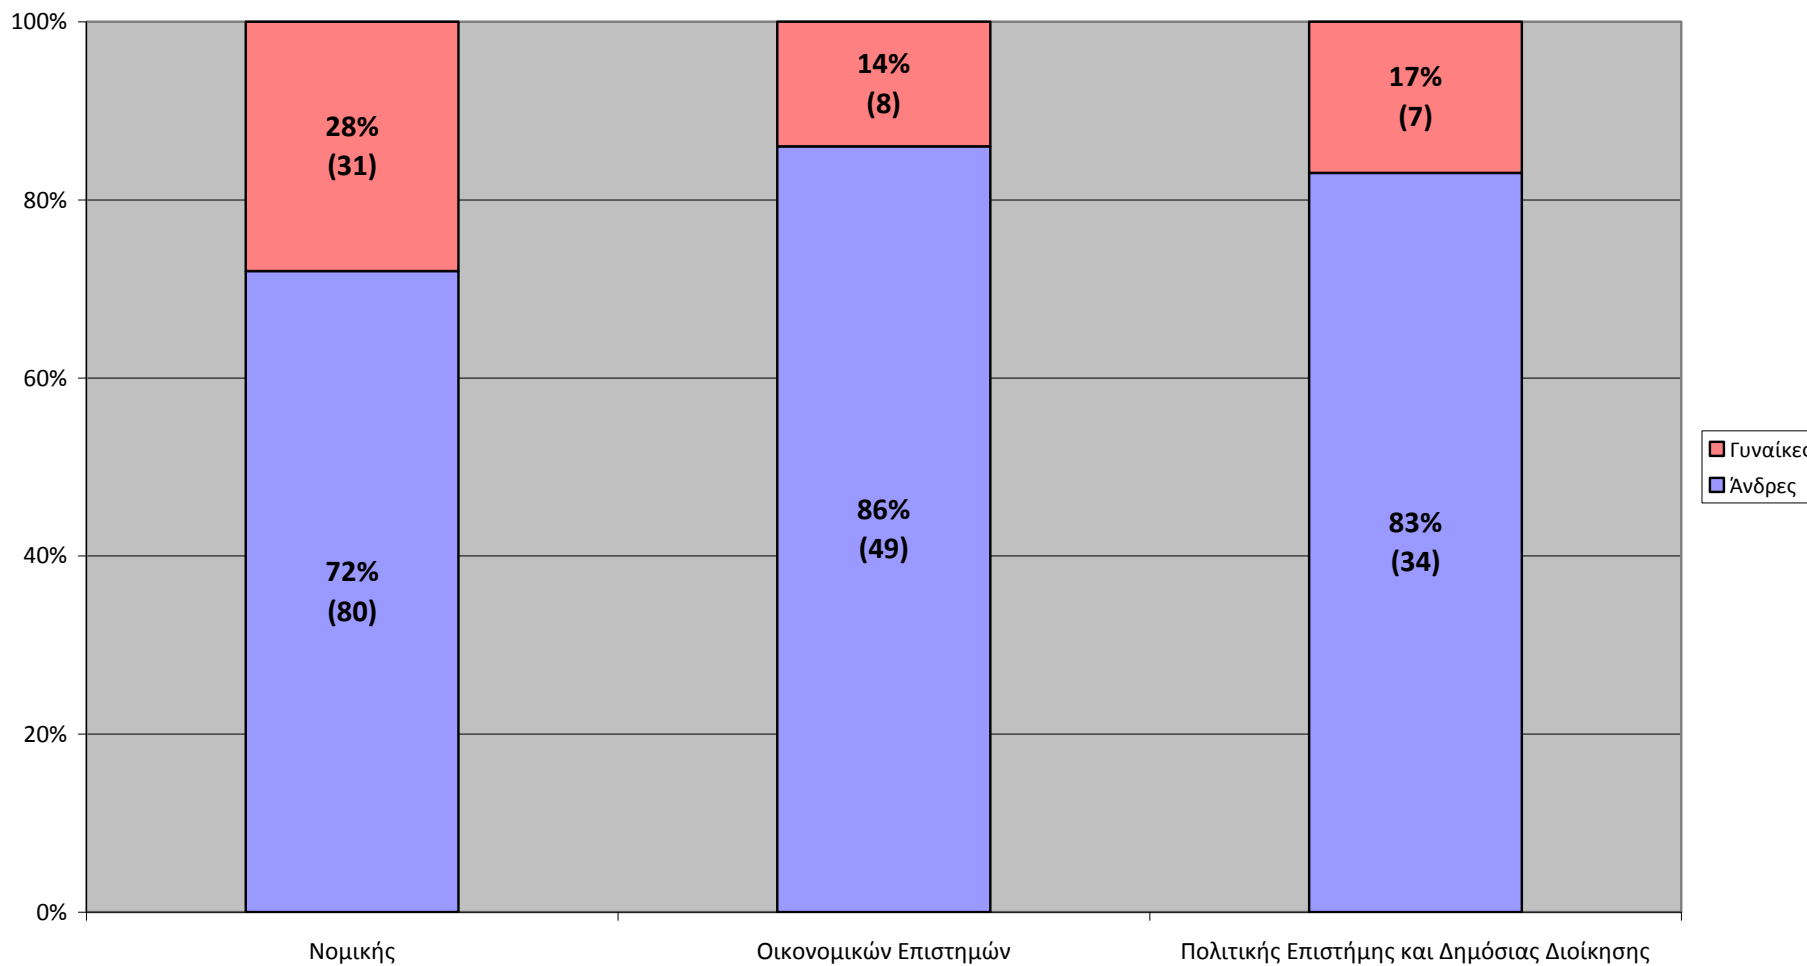

Μέλη ΔΕΠ ανά Φύλο και Τμήμα στη Σχολή ΝΟΠΕ (ακ. έτος 2003-04 ΕΚΠΑ)