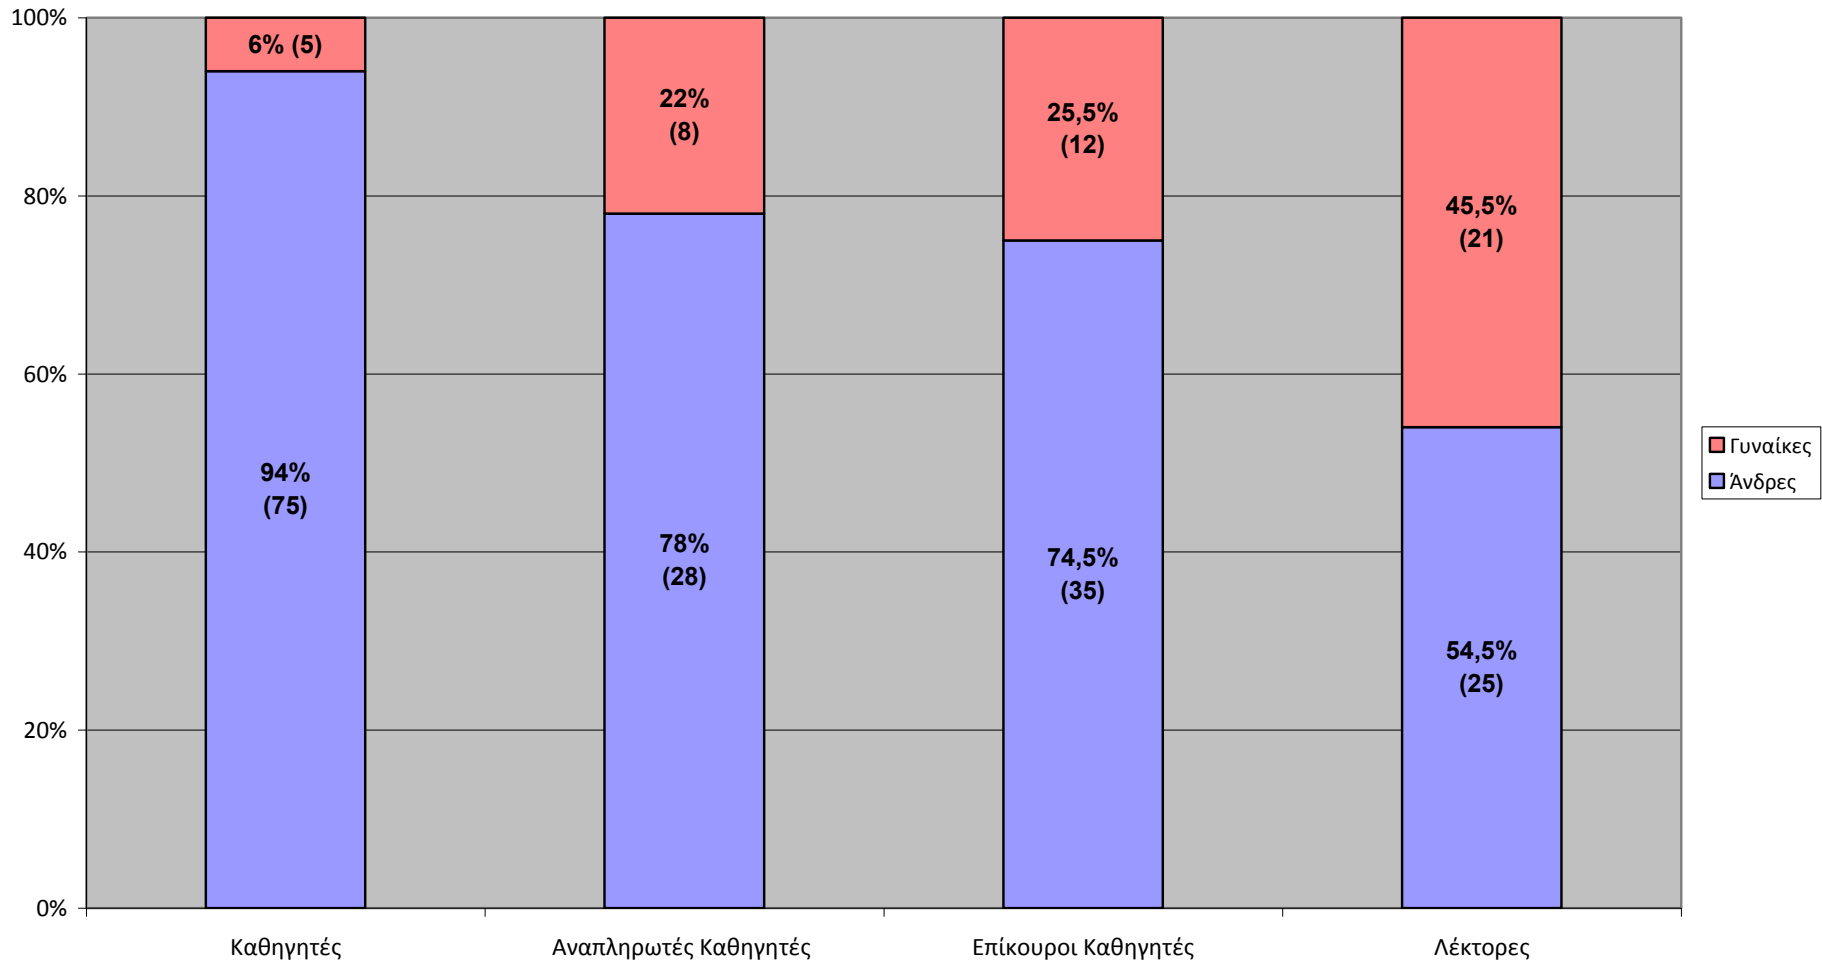

Στοιχεία για τα μέλη ΔΕΠ της Σχολής Νομικών, Οικονομικών και  
Πολιτικών Επιστημών του Πανεπιστημίου Αθηνών

ακαδημαϊκό έτος 2003-04

### Μέλη ΔΕΠ ανά Φύλο στη Σχολή ΝΟΠΕ (ακ. έτος 2003-04 ΕΚΠΑ)

### Μέλη ΔΕΠ ανά Φύλο και Βαθμίδα στη Σχολή ΝΟΠΕ (ακ. έτος 2003-04 ΕΚΠΑ)