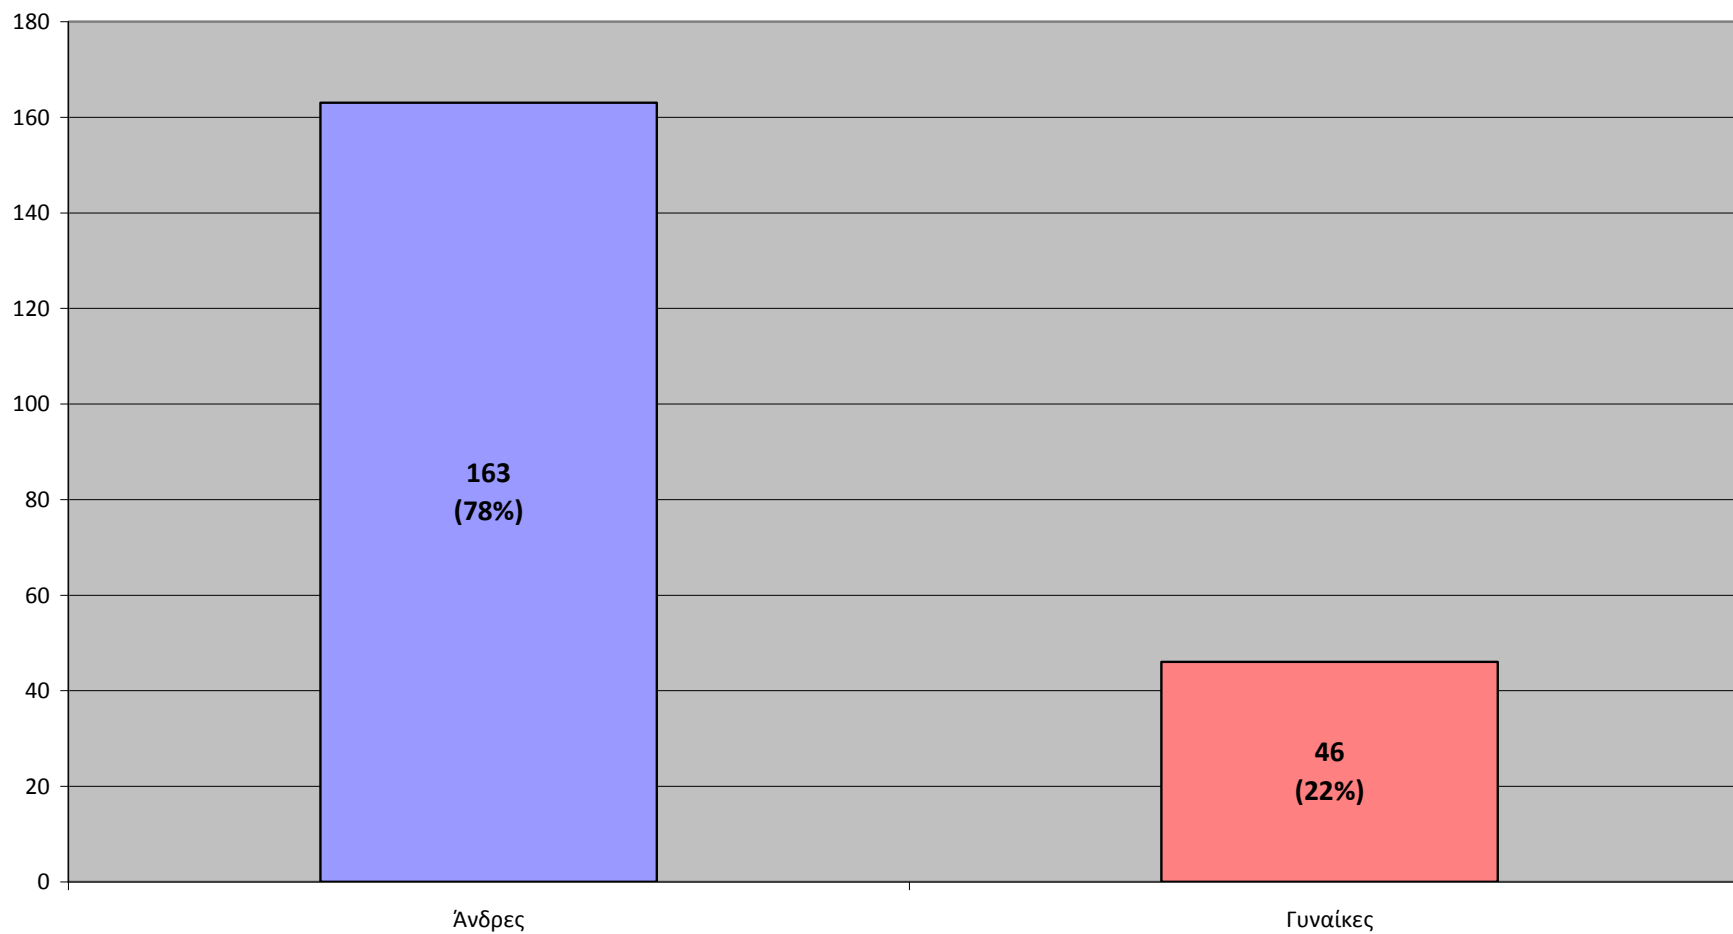

Στοιχεία για τα μέλη ΔΕΠ της Σχολής Νομικών, Οικονομικών και  
Πολιτικών Επιστημών του Πανεπιστημίου Αθηνών

ακαδημαϊκό έτος 2003-04

### Μέλη ΔΕΠ ανά Φύλο στη Σχολή ΝΟΠΕ (ακ. έτος 2003-04 ΕΚΠΑ)