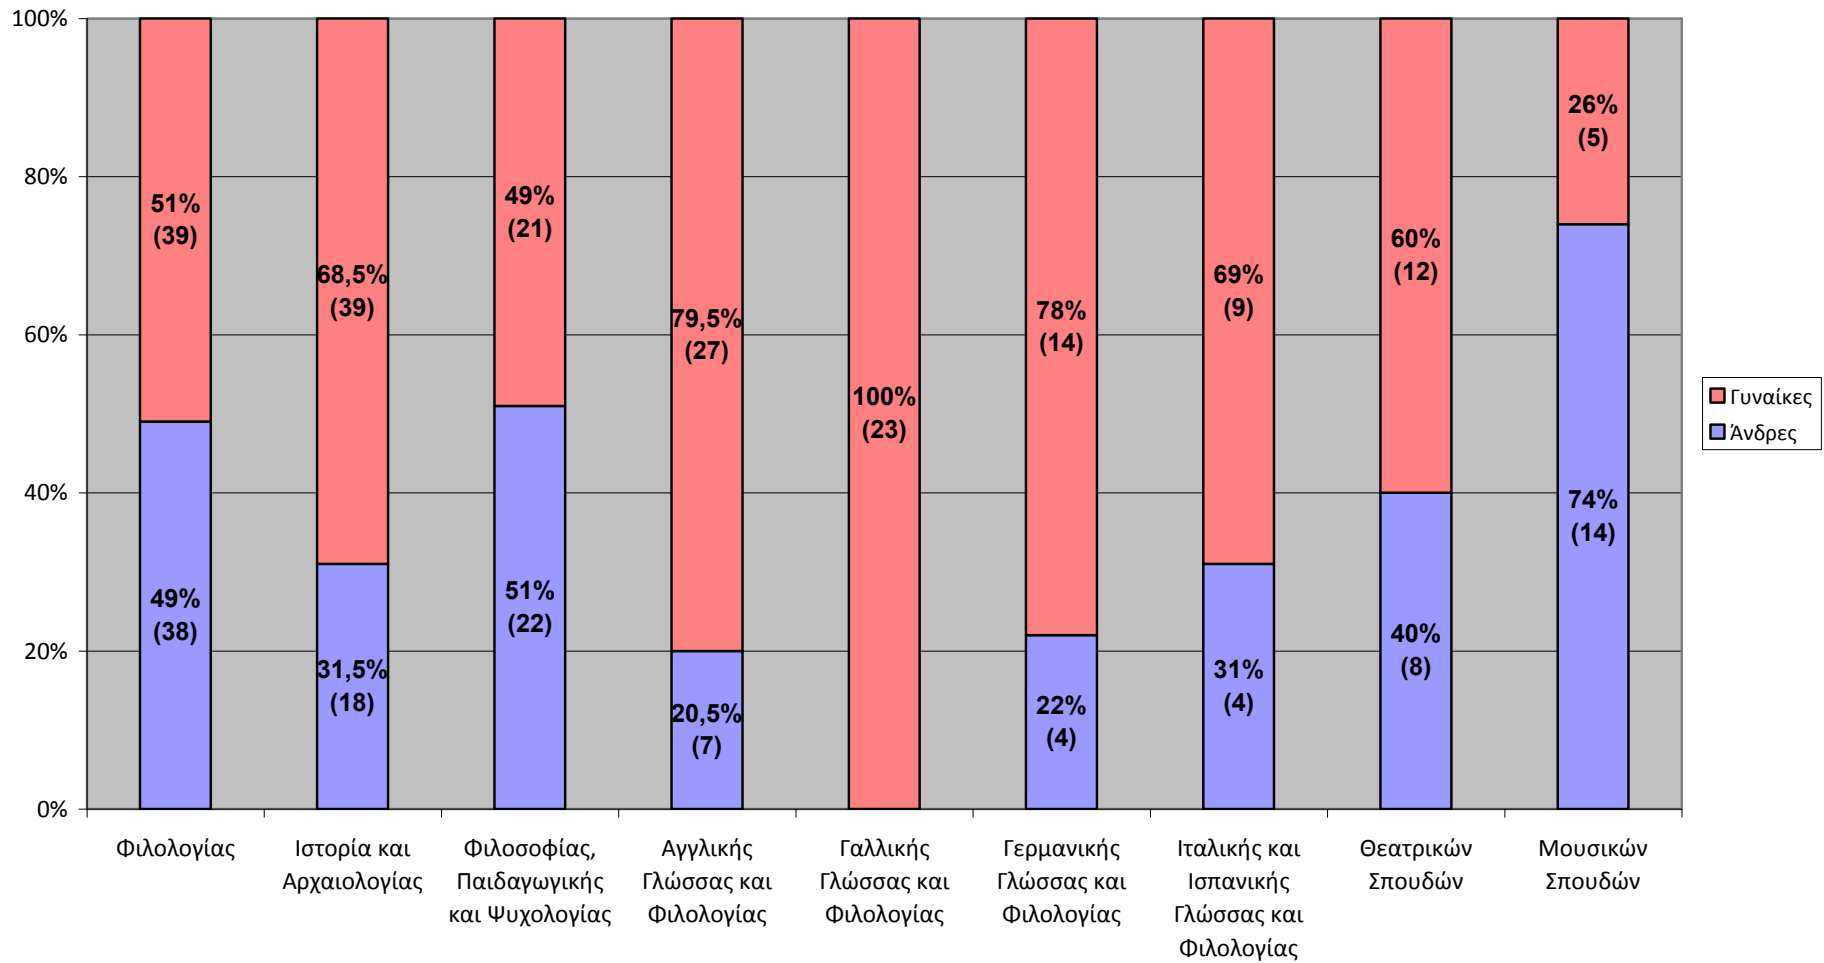

Στοιχεία για τα μέλη ΔΕΠ της  
Φιλοσοφικής Σχολής του Πανεπιστημίου Αθηνών

ακαδημαϊκό έτος 2003-04

### Μέλη ΔΕΠ Φιλοσοφικής Σχολής ανά Φύλο (ακ. έτος 2003-04 ΕΚΠΑ)

### Μέλη ΔΕΠ ανά Φύλο και Τμήμα στη Φιλοσοφική Σχολή (ακ. ετος 2003-04 ΕΚΠΑ)

### Μέλη ΔΕΠ ανά Φύλο και Βαθμίδα στη Φιλοσοφική Σχολή