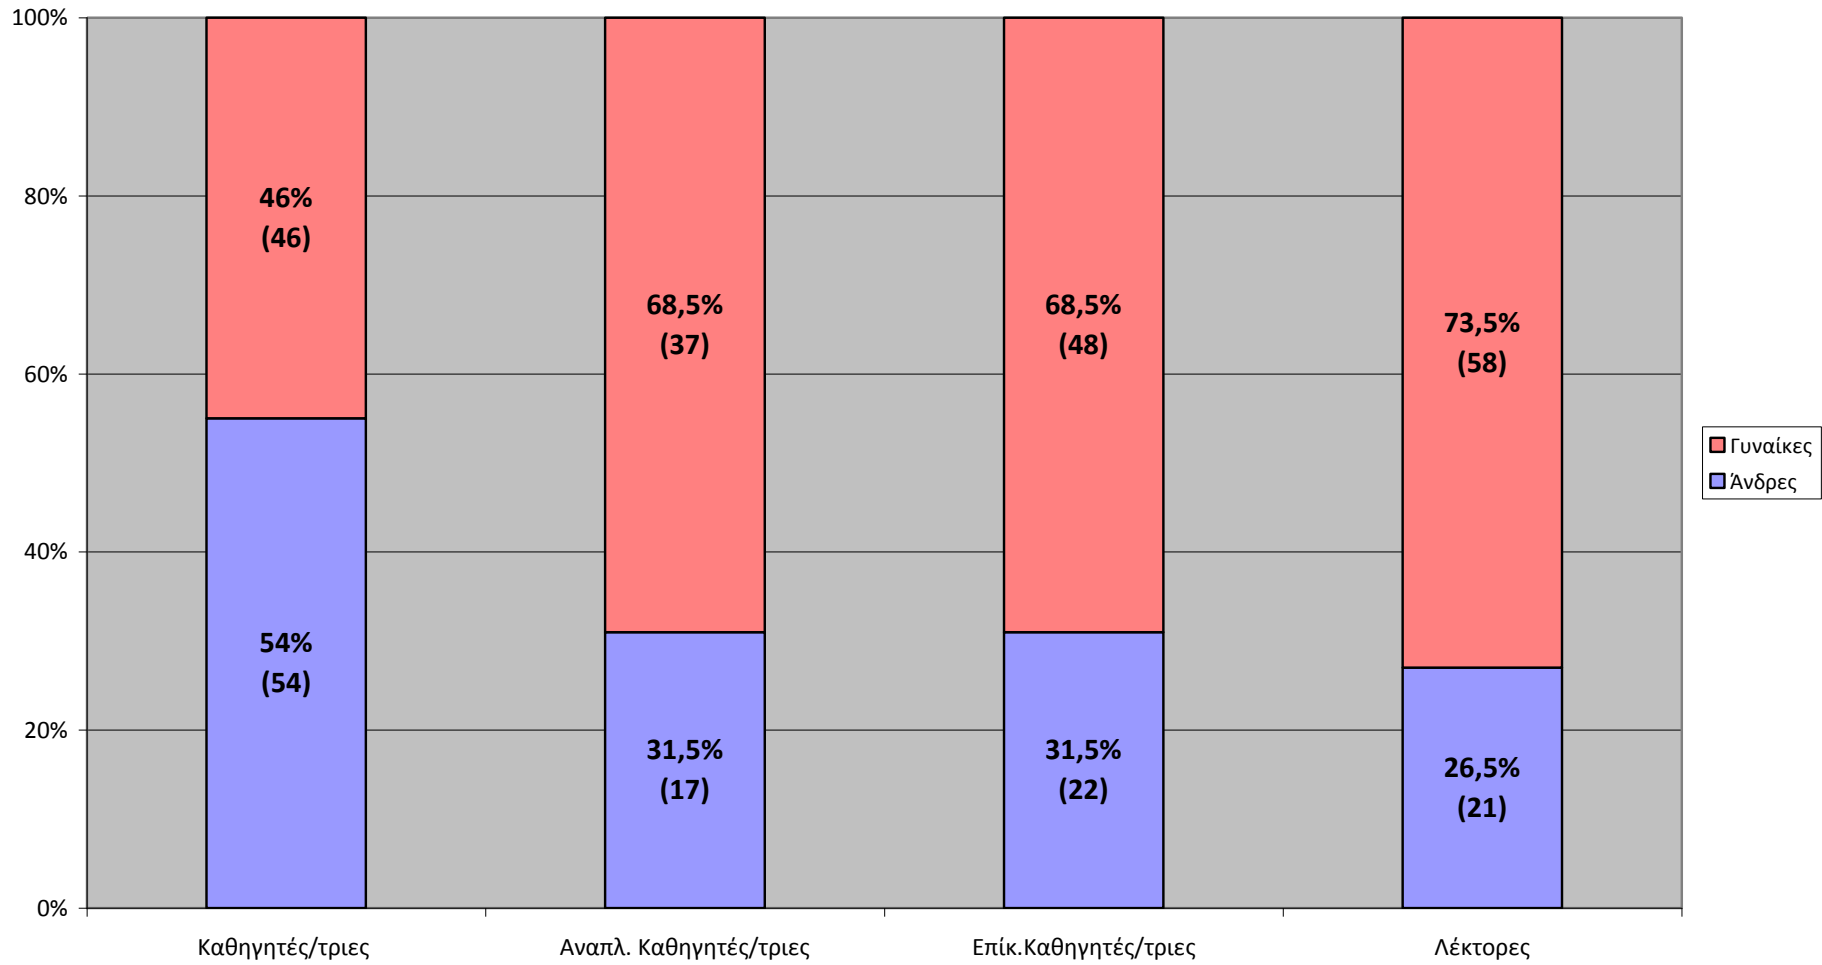

Μέλη ΔΕΠ ανά Φύλο και Βαθμίδα στη Φιλοσοφική Σχολή