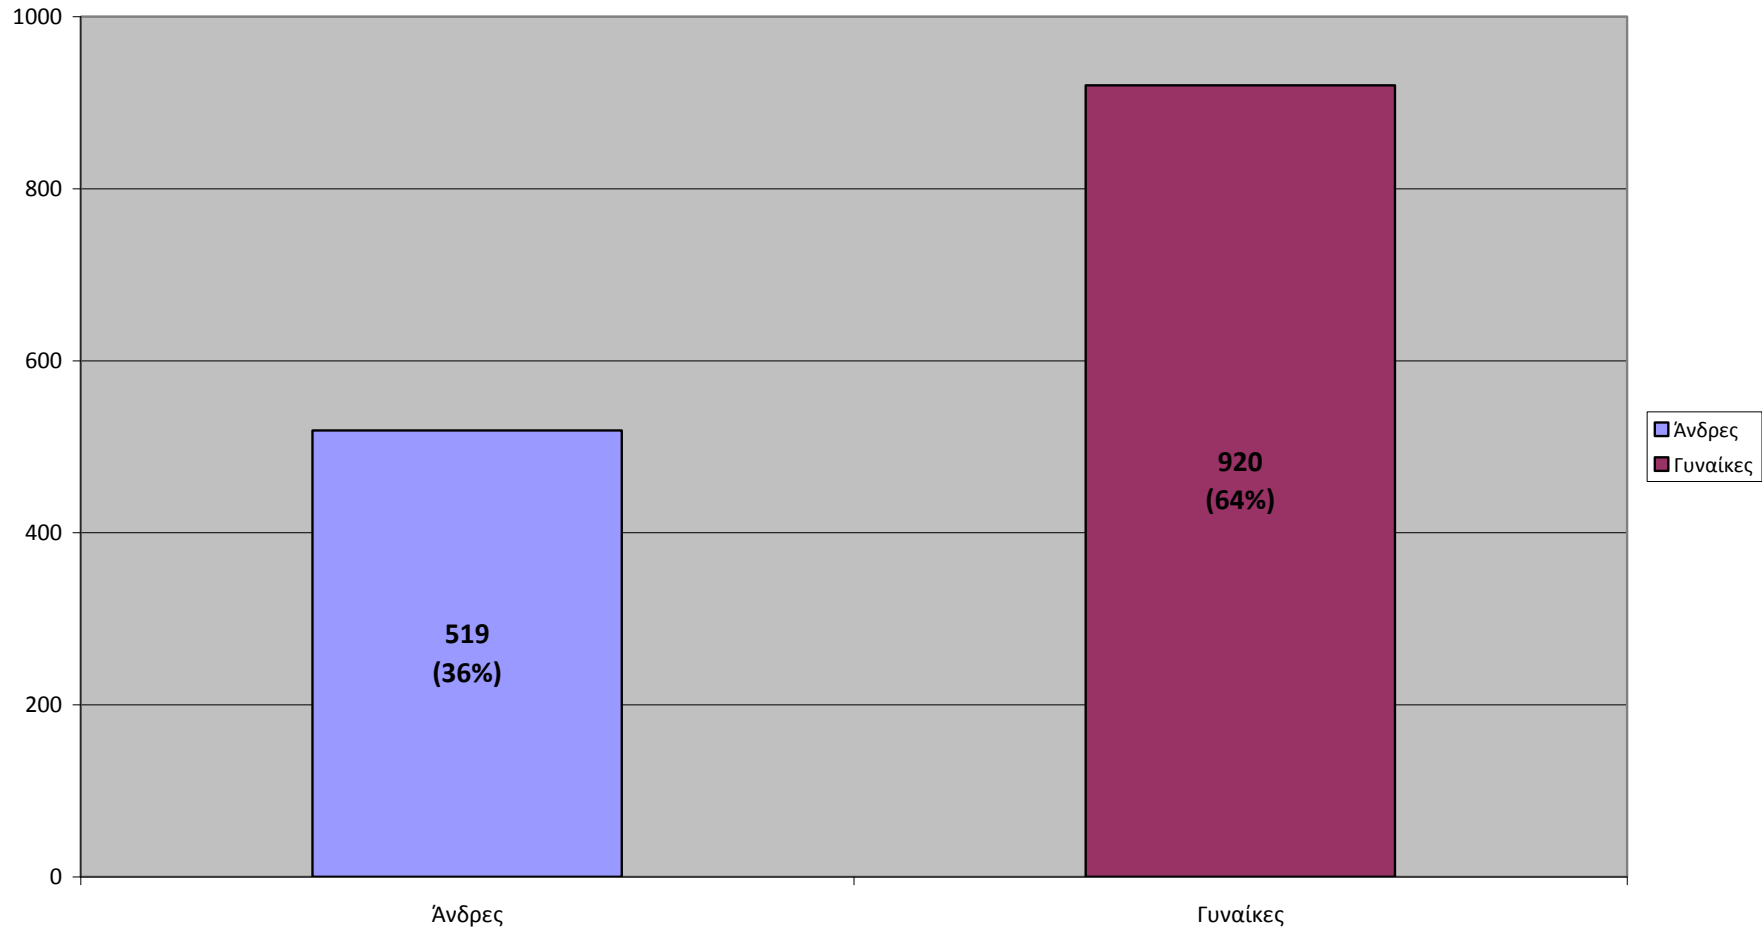

Στοιχεία για το Διοικητικό Προσωπικό
του Πανεπιστημίου Αθηνών

ακαδημαϊκό έτος 2010-11

Σύνολο Διοικητικών Υπαλλήλων ανά φύλο (ακ. έτος 2010-11 ΕΚΠΑ)

Διοικητικοί Υπάλληλοι ανά φύλο και εργασιακό καθεστώς (ακ. έτος 2010-11 ΕΚΠΑ)