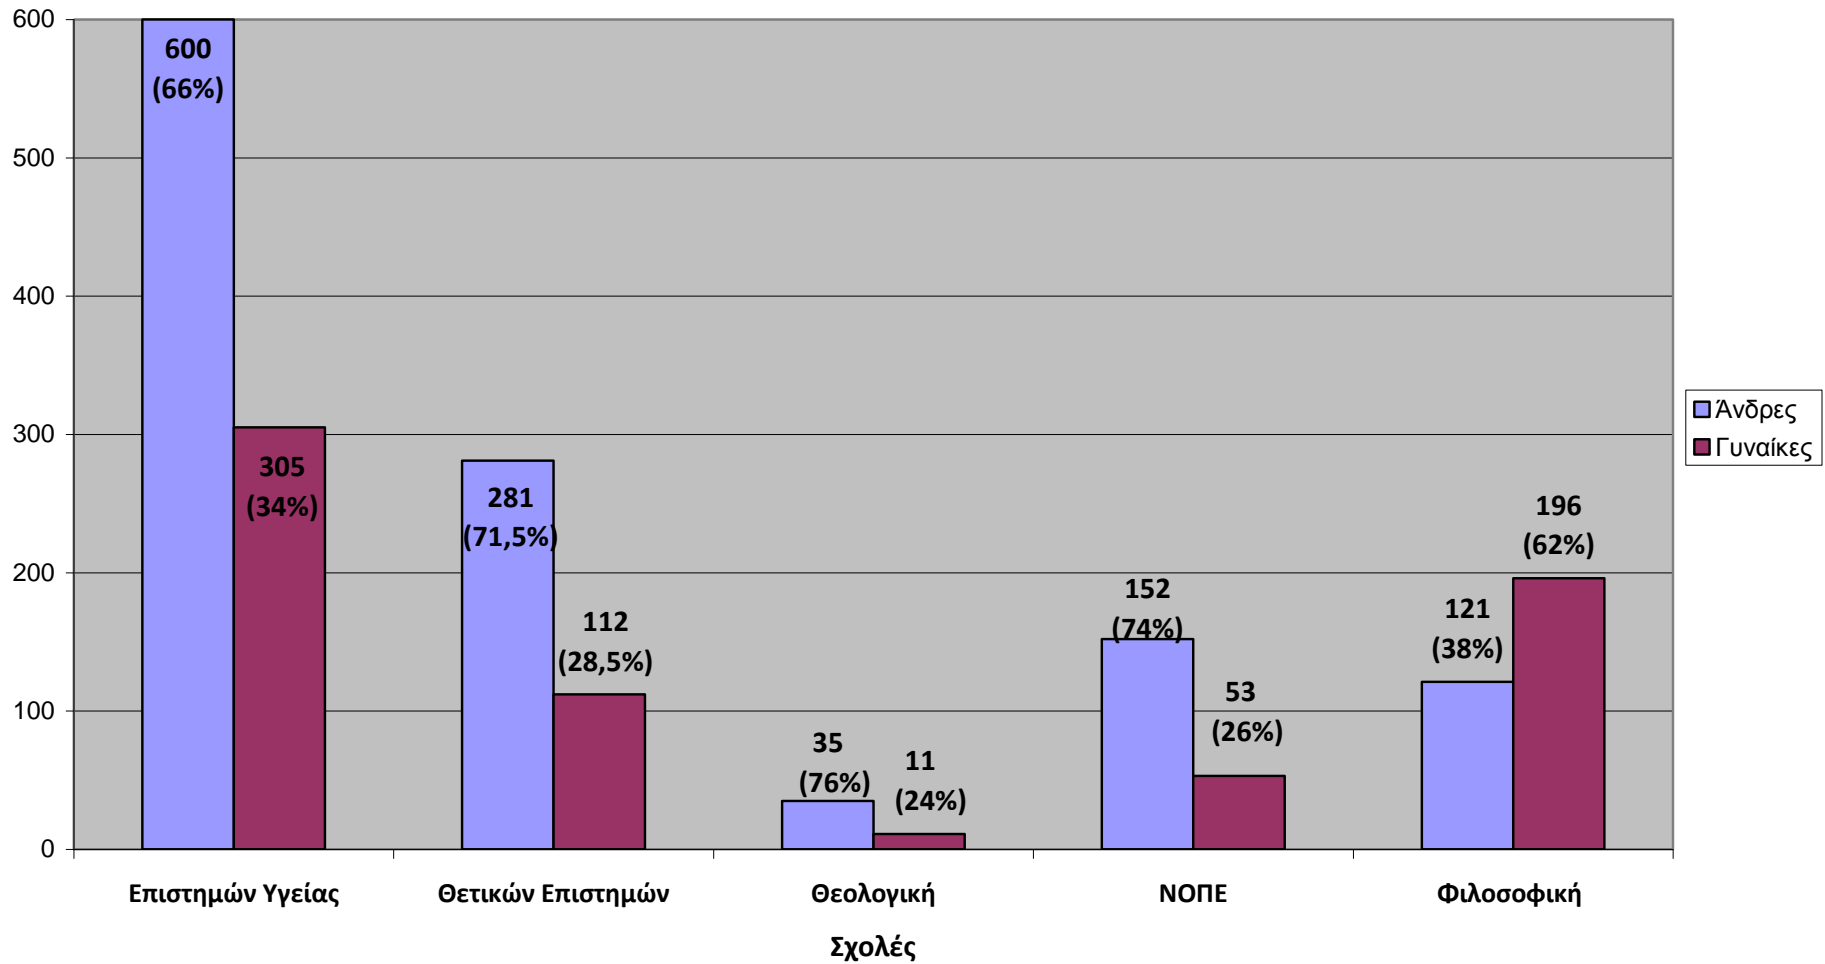

Στατιστικά Στοιχεία για το Διδακτικό και Επιστημονικό Προσωπικό
(Δ.Ε.Π.) του Πανεπιστημίου Αθηνών

ακαδημαϊκό έτος 2010-11

Μέλη ΔΕΠ του ΕΚΠΑ 2010-11

Μέλη ΔΕΠ ανά Φύλο και Βαθμίδα (ακ. έτος 2010-11 ΕΚΠΑ)

Μελή ΔΕΠ ανά Φύλο και Σχολή (ακ. έτος 2010-11 ΕΚΠΑ)

Διοικητικές θέσεις ανά Φύλο (ακ. έτος 2010-11 ΕΚΠΑ)