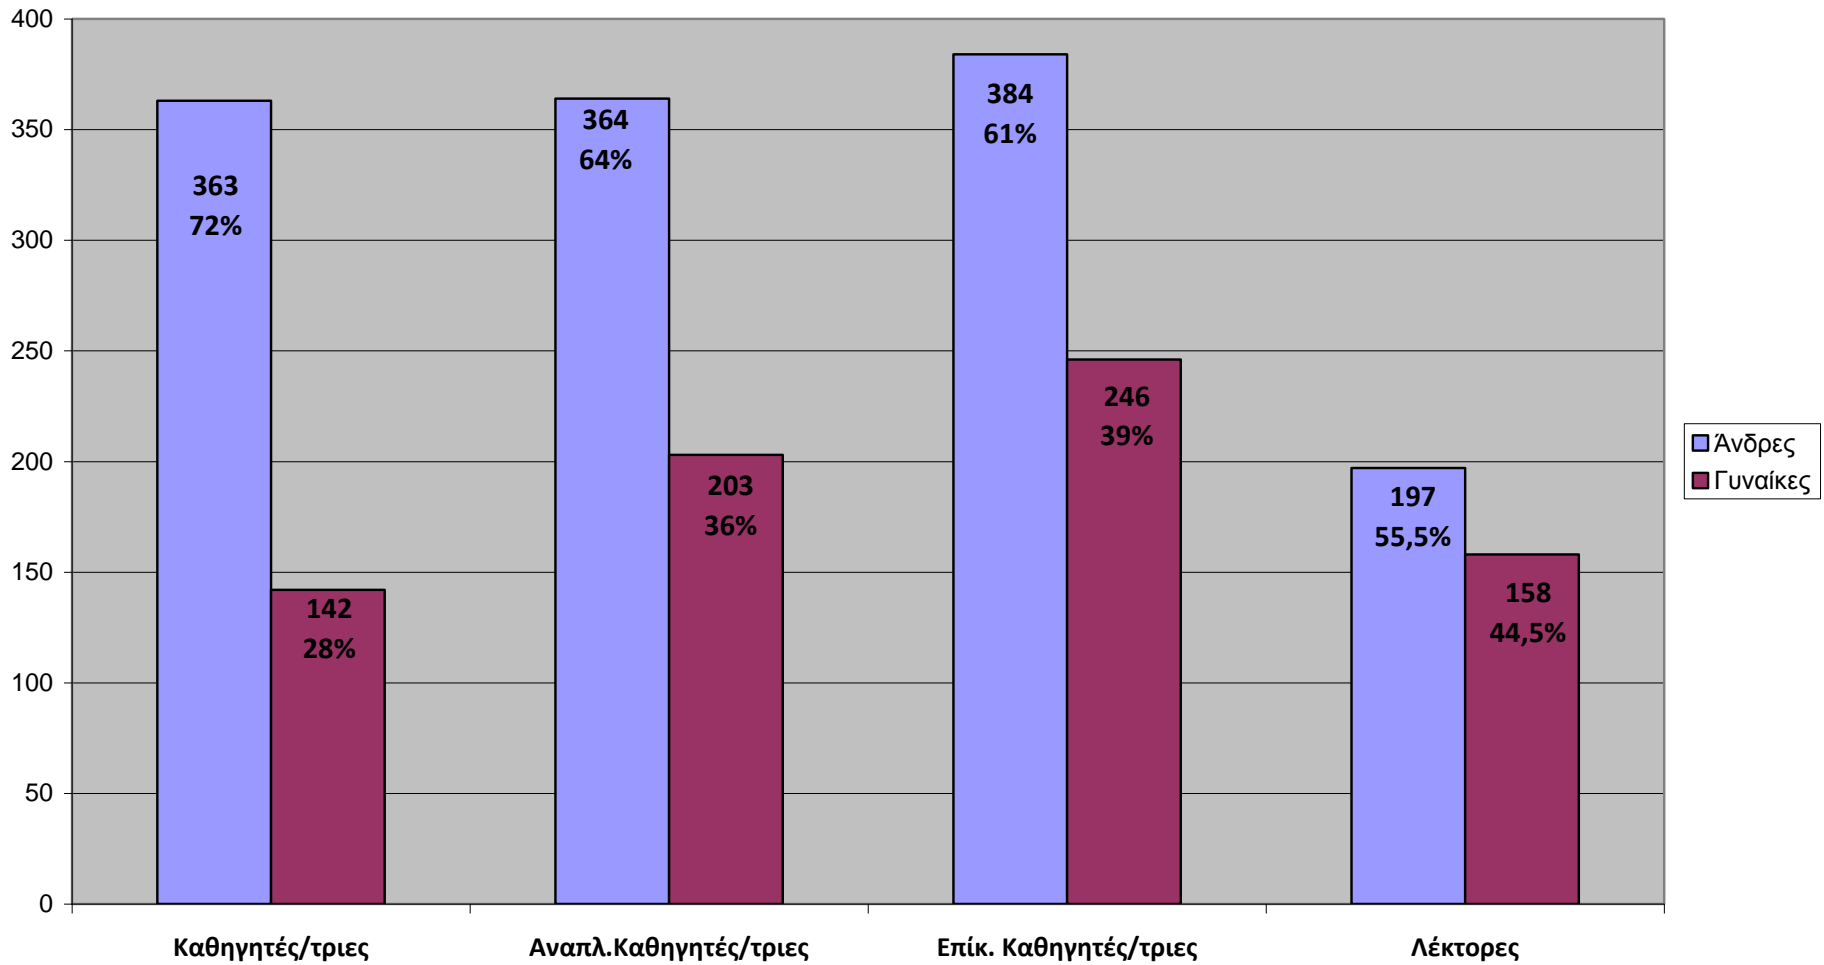

Στατιστικά Στοιχεία για το Διδακτικό και Επιστημονικό Προσωπικό
(Δ.Ε.Π.) του Πανεπιστημίου Αθηνών

ακαδημαϊκό έτος 2010-11

Μέλη ΔΕΠ του ΕΚΠΑ 2010-11

Μέλη ΔΕΠ ανά Φύλο και Βαθμίδα (ακ. έτος 2010-11 ΕΚΠΑ)

Μελή ΔΕΠ ανά Φύλο και Σχολή (ακ. έτος 2010-11 ΕΚΠΑ)

Διοικητικές θέσεις ανά Φύλο (ακ. έτος 2010-11 ΕΚΠΑ)