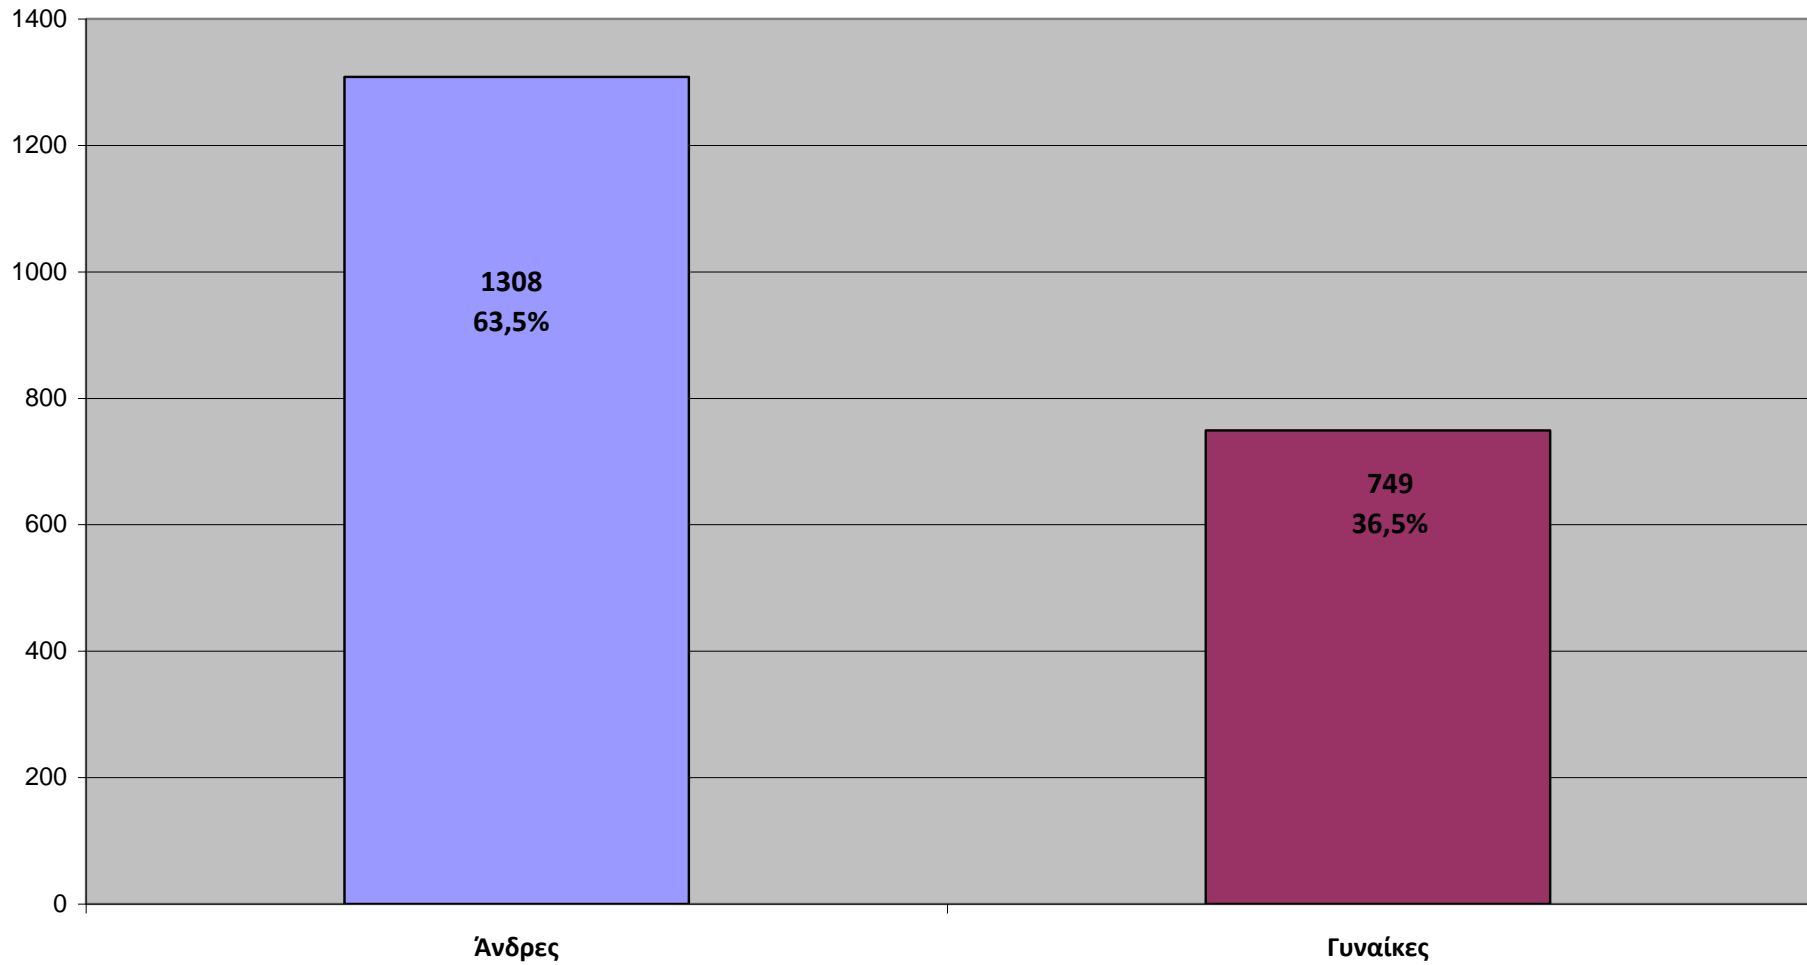

Στατιστικά Στοιχεία για το Διδακτικό και Επιστημονικό Προσωπικό
(Δ.Ε.Π.) του Πανεπιστημίου Αθηνών

ακαδημαϊκό έτος 2010-11

Μέλη ΔΕΠ του ΕΚΠΑ 2010-11

Μέλη ΔΕΠ ανά Φύλο και Βαθμίδα (ακ. έτος 2010-11 ΕΚΠΑ)

Μελή ΔΕΠ ανά Φύλο και Σχολή (ακ. έτος 2010-11 ΕΚΠΑ)

Διοικητικές θέσεις ανά Φύλο (ακ. έτος 2010-11 ΕΚΠΑ)