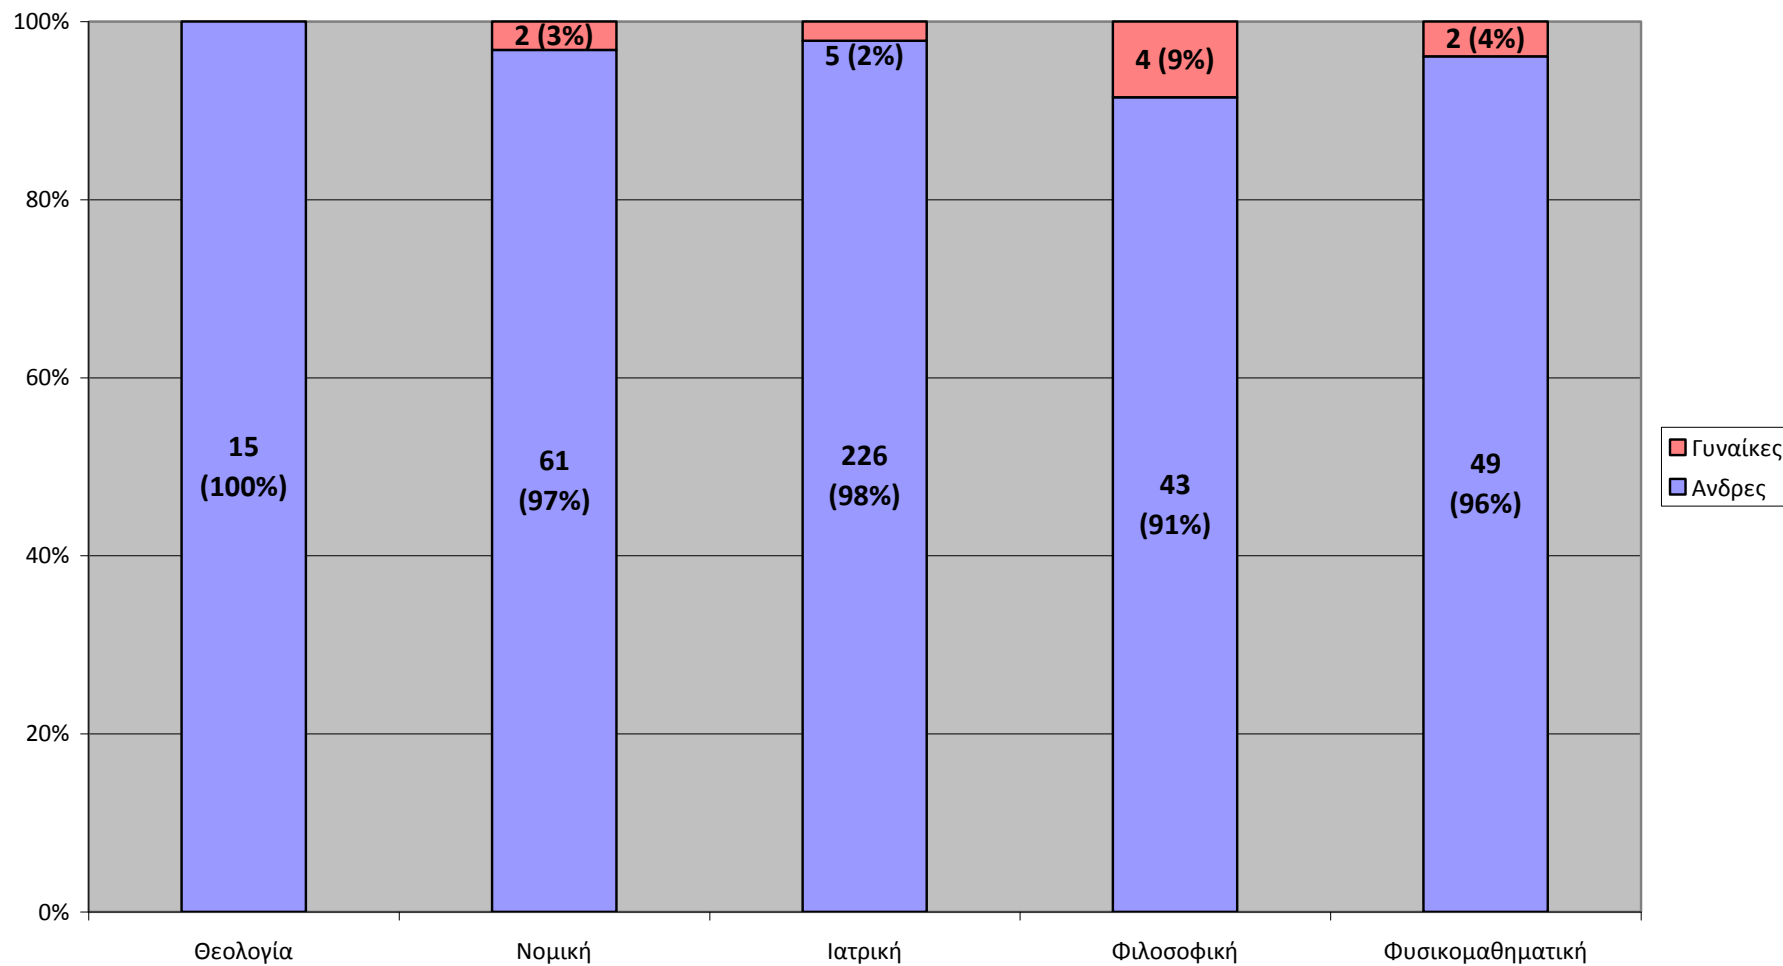

Πανεπιστημιακοί Δάσκαλοι ανά Φύλο και Σχολή (ακ. έτος 1963-64 ΕΚΠΑ)