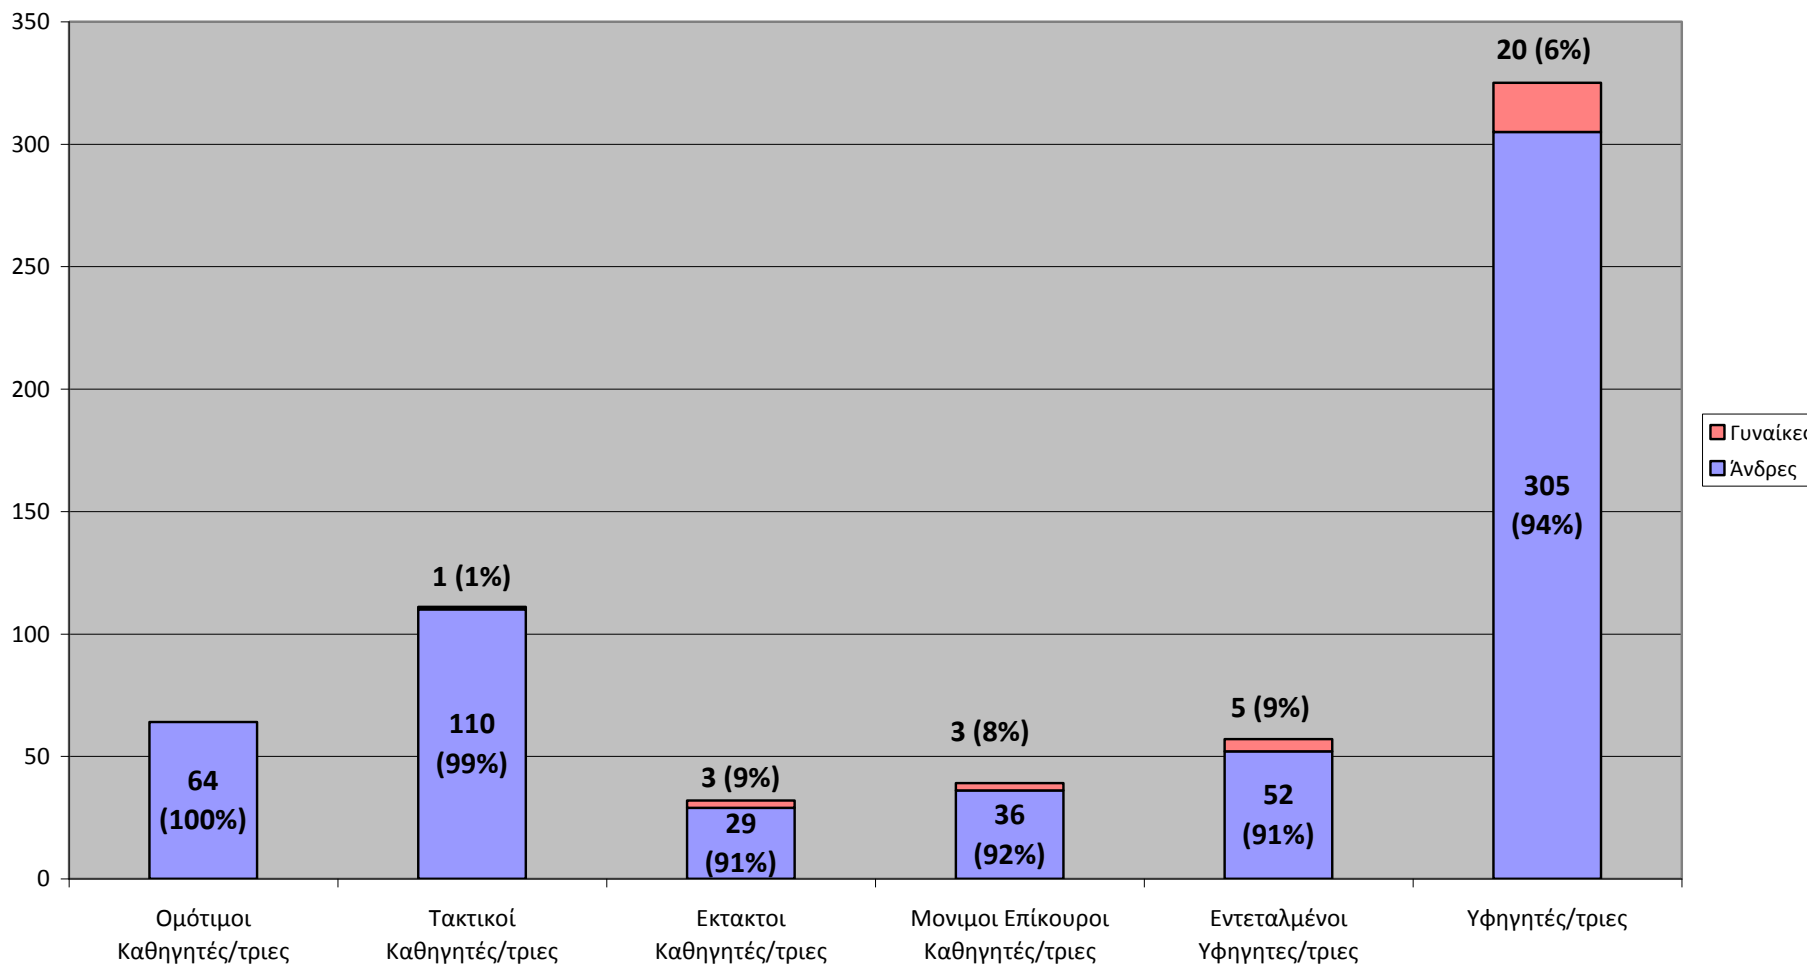

Πανεπιστημιακοί Δάσκαλοι του ΕΚΠΑ ανά φύλο και βαθμίδα ακ. έτος 1973-74