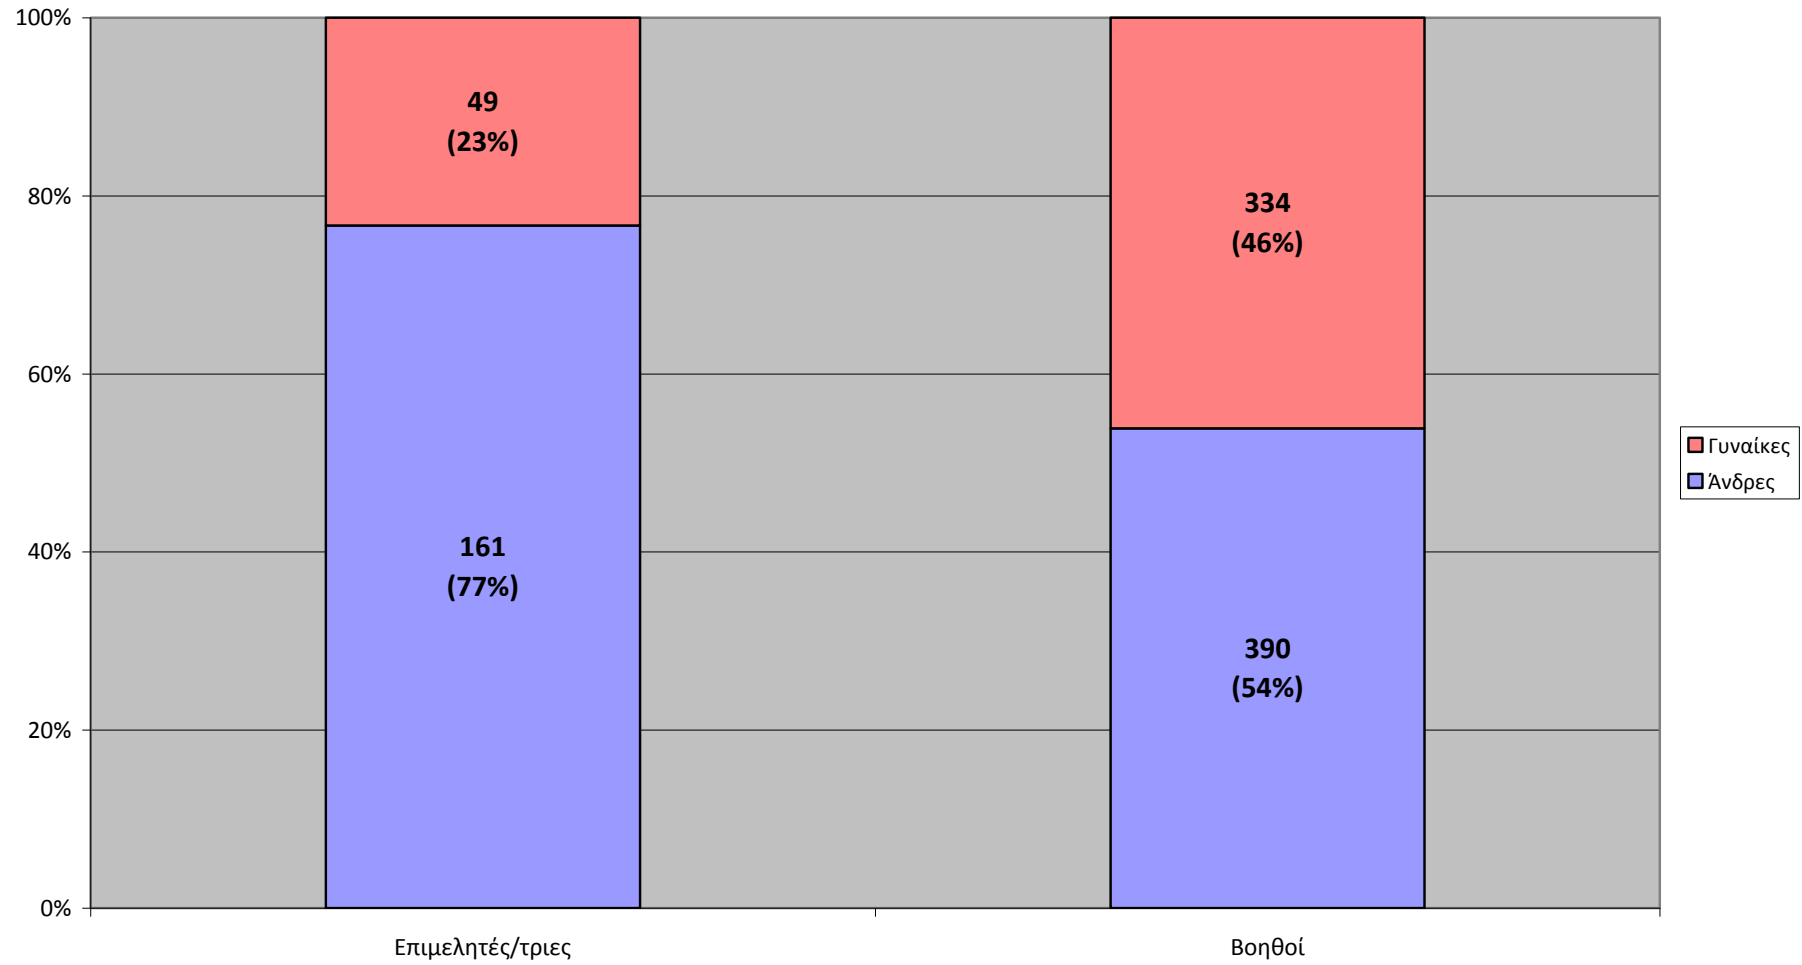

Λοιπό Επιστημονικό Προσωπικό ανά Φύλο και Βαθμίδα (ακ. έτος 1973-74)