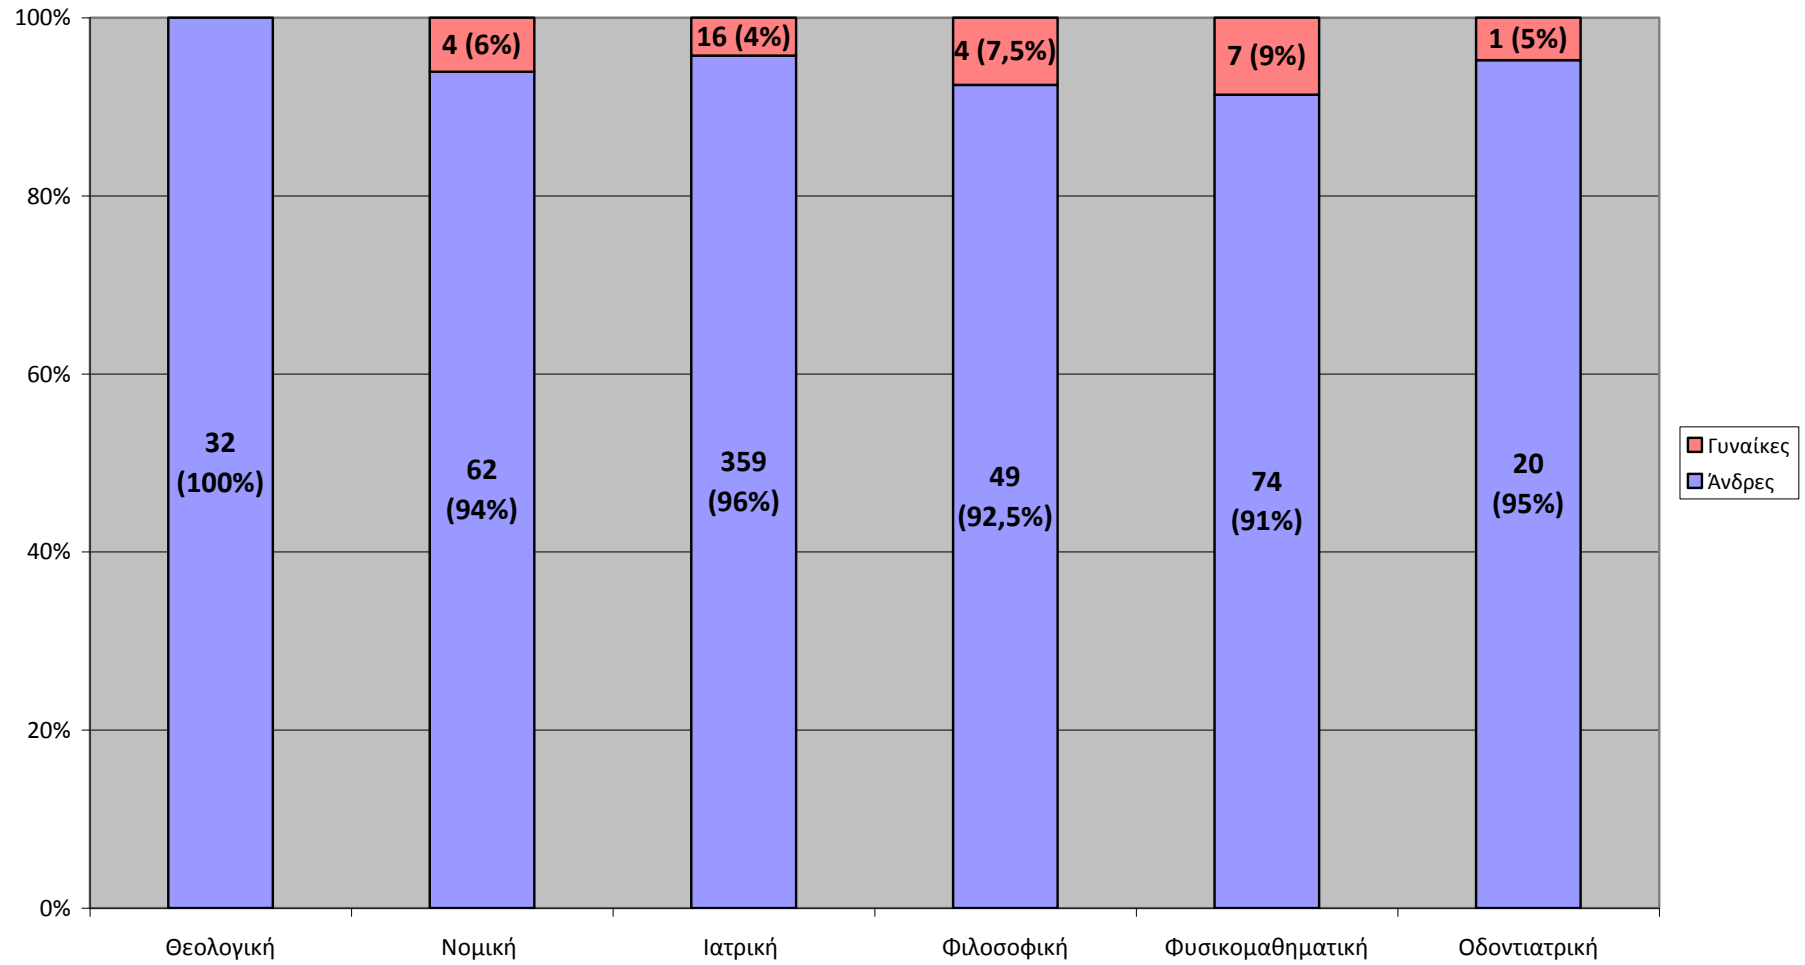

Πανεπιστημιακοί Δάσκαλοι ανά Φύλο και Σχολή (ακ. έτος 1973-74)